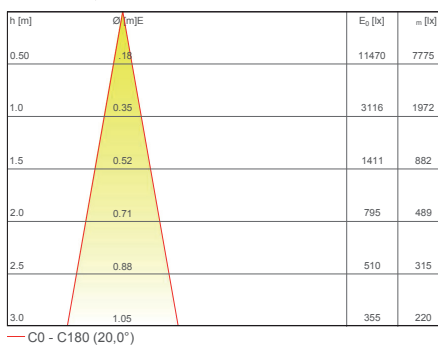

## OPTICS / OTTICHE:

TECHNICAL DATA / SCHEDA PRODOTTO:

<b>Body:</b>	Die-cast aluminium	<b>Corpo:</b>	Pressofusione di alluminio
<b>Finishes:</b>	White RAL 9003 / Black RAL 9005	<b>Finiture:</b>	Bianco RAL 9003 / Nero RAL 9005
<b>Installation:</b>	Housing box	<b>Fissaggio:</b>	Cassaforma
<b>Power supply cables:</b>	30 cm PVC + PVC 2x0,5 mm <sup>2</sup>	<b>Cavo di alimentazione:</b>	30 cm PVC + PVC 2x0,5 mm <sup>2</sup>
<b>Power supply:</b>	Constant current 500mA Max / (350mA-14mA Dim to warm)	<b>Alimentazione:</b>	Corrente costante 500mA Max (350mA-14mA Dim to warm)
<b>Power consumption:</b>	12,9 Watt Max	<b>Potenza assorbita:</b>	12,9 Watt Max
<b>CRI:</b>	>90	<b>CRI:</b>	>90
<b>Bin selection:</b>	Binning free 2 step MacAdam's	<b>Selezione bin:</b>	Binning free 2 step MacAdam's
<b>Lumenoutput (source):</b>	1154 lm (3000K) / 1045 lm - 28 lm (DTW)	<b>Flusso luminoso (sorgente):</b>	1154 lm (3000K) / 1045 lm - 28 lm (DTW)
<b>Operating temperature:</b>	-20°C +50°C	<b>Temperatura di funzionamento:</b>	-20°C +50°C
<b>IP rating:</b>	IP20	<b>Grado di protezione:</b>	IP20
<b>Insulation class:</b>	Class III	<b>Classe d'isolamento:</b>	Classe III
<b>Weight:</b>	610 g	<b>Peso:</b>	610 g
<b>Optics:</b>	20° / 32° / 40° / (20° / 40° DTW)	<b>Ottiche:</b>	20° / 32° / 40° / (20° / 40° DTW)
<b>Energy rating:</b>	A++	<b>Energy rating:</b>	A++
<b>LED colour temperature:</b>	2700K / 3000K / 4000K / (3000K-1800K DTW)	<b>Temperatura colore LED:</b>	2700K / 3000K / 4000K / (3000K-1800K DTW)
<b>Lifetime LED:</b>	100000 hrs	<b>Vita media LED:</b>	100000 hrs
<b>Photo biological risk:</b>	RG0 / RG1	<b>Rischio fotobiologico:</b>	RG0 / RG1

PHOTOMETRICS / CURVE FOTOMETRICHE:

20° - 12,9 Watt

32° - 12,9 Watt

40° - 12,9 Watt

ACCESSORIES / ACCESSORI