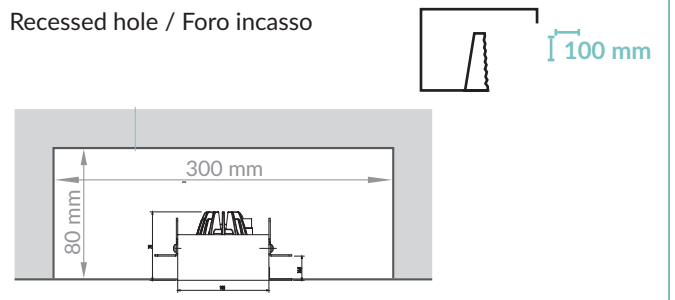

# ZENDRA

Recessed hole / Foro incasso

## OPTICS / OTTICHE:

TECHNICAL DATA / SCHEDA PRODOTTO:

<b>Body:</b>	Die-cast aluminium	<b>Corpo:</b>	Pressofusione di alluminio
<b>Finishes:</b>	White RAL 9003 / Black RAL 9005	<b>Finiture:</b>	Bianco RAL 9003 / Nero RAL 9005
<b>Installation:</b>	Housing box	<b>Fissaggio:</b>	Cassaforma
<b>Power supply cables:</b>	30 cm PVC + PVC 2x0,5 mm <sup>2</sup>	<b>Cavo di alimentazione:</b>	30 cm PVC + PVC 2x0,5 mm <sup>2</sup>
<b>Power supply:</b>	Constant current 500mA Max / (350mA-14mA Dim to warm)	<b>Alimentazione:</b>	Corrente costante 500mA Max (350mA-14mA Dim to warm)
<b>Power consumption:</b>	12,9 Watt Max	<b>Potenza assorbita:</b>	12,9 Watt Max
<b>CRI:</b>	>90	<b>CRI:</b>	>90
<b>Bin selection:</b>	Binning free 2 step MacAdam's	<b>Selezione bin:</b>	Binning free 2 step MacAdam's
<b>Lumenoutput (source):</b>	1154 lm (3000K) / 1045 lm - 28 lm (DTW)	<b>Flusso luminoso (sorgente):</b>	1154 lm (3000K) / 1045 lm - 28 lm (DTW)
<b>Operating temperature:</b>	-20°C +50°C	<b>Temperatura di funzionamento:</b>	-20°C +50°C
<b>IP rating:</b>	IP20	<b>Grado di protezione:</b>	IP20
<b>Insulation class:</b>	Class III	<b>Classe d'isolamento:</b>	Classe III
<b>Weight:</b>	610 g	<b>Peso:</b>	610 g
<b>Optics:</b>	20° / 32° / 40° / (20° / 40° DTW)	<b>Ottiche:</b>	20° / 32° / 40° / (20° / 40° DTW)
<b>Energy rating:</b>	A++	<b>Energy rating:</b>	A++
<b>LED colour temperature:</b>	2700K / 3000K / 4000K / (3000K-1800K DTW)	<b>Temperatura colore LED:</b>	2700K / 3000K / 4000K / (3000K-1800K DTW)
<b>Lifetime LED:</b>	100000 hrs	<b>Vita media LED:</b>	100000 hrs
<b>Photo biological risk:</b>	RG0 / RG1	<b>Rischio fotobiologico:</b>	RG0 / RG1