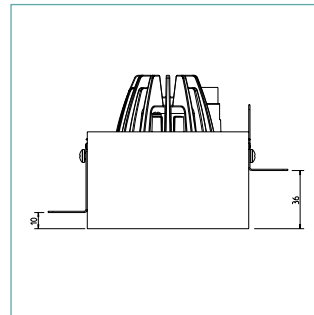

# ZENDRA

Recessed hole / Foro incasso

## OPTICS / OTTICHE:

TECHNICAL DATA / SCHEDA PRODOTTO:

<b>Body:</b>	Die-cast aluminium	<b>Corpo:</b>	Pressofusione di alluminio
<b>Finishes:</b>	White RAL 9003 / Black RAL 9005	<b>Finiture:</b>	Bianco RAL 9003 / Nero RAL 9005
<b>Installation:</b>	Housing box	<b>Fissaggio:</b>	Cassaforma
<b>Power supply cables:</b>	30 cm PVC + PVC 2x0,5 mm <sup>2</sup>	<b>Cavo di alimentazione:</b>	30 cm PVC + PVC 2x0,5 mm <sup>2</sup>
<b>Power supply:</b>	Constant current 500mA Max / (350mA-14mA Dim to warm)	<b>Alimentazione:</b>	Corrente costante 500mA Max (350mA-14mA Dim to warm)
<b>Power consumption:</b>	12,9 Watt Max	<b>Potenza assorbita:</b>	12,9 Watt Max
<b>CRI:</b>	>90	<b>CRI:</b>	>90
<b>Bin selection:</b>	Binning free 2 step MacAdam's	<b>Selezione bin:</b>	Binning free 2 step MacAdam's
<b>Lumenoutput (source):</b>	1154 lm (3000K) / 1045 lm - 28 lm (DTW)	<b>Flusso luminoso (sorgente):</b>	1154 lm (3000K) / 1045 lm - 28 lm (DTW)
<b>Operating temperature:</b>	-20°C +50°C	<b>Temperatura di funzionamento:</b>	-20°C +50°C
<b>IP rating:</b>	IP20	<b>Grado di protezione:</b>	IP20
<b>Insulation class:</b>	Class III	<b>Classe d'isolamento:</b>	Classe III
<b>Weight:</b>	610 g	<b>Peso:</b>	610 g
<b>Optics:</b>	20° / 32° / 40° / (20° / 40° DTW)	<b>Ottiche:</b>	20° / 32° / 40° / (20° / 40° DTW)
<b>Energy rating:</b>	A++	<b>Energy rating:</b>	A++
<b>LED colour temperature:</b>	2700K / 3000K / 4000K / (3000K-1800K DTW)	<b>Temperatura colore LED:</b>	2700K / 3000K / 4000K / (3000K-1800K DTW)
<b>Lifetime LED:</b>	100000 hrs	<b>Vita media LED:</b>	100000 hrs
<b>Photo biological risk:</b>	RG0 / RG1	<b>Rischio fotobiologico:</b>	RG0 / RG1