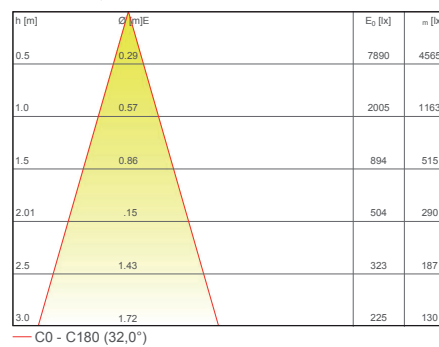

## OPTICS / OTTICHE:

TECHNICAL DATA / SCHEDA PRODOTTO:

<b>Body:</b>	Die-cast aluminium	<b>Corpo:</b>	Pressofusione di alluminio
<b>Finishes:</b>	White RAL 9003 / Black RAL 9005	<b>Finiture:</b>	Bianco RAL 9003 / Nero RAL 9005
<b>Installation:</b>	Housing box	<b>Fissaggio:</b>	Cassaforma
<b>Power supply cables:</b>	30 cm PVC + PVC 2x0,5 mm <sup>2</sup>	<b>Cavo di alimentazione:</b>	30 cm PVC + PVC 2x0,5 mm <sup>2</sup>
<b>Power supply:</b>	Constant current 500mA Max / (350mA-14mA Dim to warm)	<b>Alimentazione:</b>	Corrente costante 500mA Max (350mA-14mA Dim to warm)
<b>Power consumption:</b>	12,9 Watt Max	<b>Potenza assorbita:</b>	12,9 Watt Max
<b>CRI:</b>	>90	<b>CRI:</b>	>90
<b>Bin selection:</b>	Binning free 2 step MacAdam's	<b>Selezione bin:</b>	Binning free 2 step MacAdam's
<b>Lumenoutput (source):</b>	1154 lm (3000K) / 1045 lm - 28 lm (DTW)	<b>Flusso luminoso (sorgente):</b>	1154 lm (3000K) / 1045 lm - 28 lm (DTW)
<b>Operating temperature:</b>	-20°C +50°C	<b>Temperatura di funzionamento:</b>	-20°C +50°C
<b>IP rating:</b>	IP20	<b>Grado di protezione:</b>	IP20
<b>Insulation class:</b>	Class III	<b>Classe d'isolamento:</b>	Classe III
<b>Weight:</b>	610 g	<b>Peso:</b>	610 g
<b>Optics:</b>	20° / 32° / 40° / (20° / 40° DTW)	<b>Ottiche:</b>	20° / 32° / 40° / (20° / 40° DTW)
<b>Energy rating:</b>	A++	<b>Energy rating:</b>	A++
<b>LED colour temperature:</b>	2700K / 3000K / 4000K / (3000K-1800K DTW)	<b>Temperatura colore LED:</b>	2700K / 3000K / 4000K / (3000K-1800K DTW)
<b>Lifetime LED:</b>	100000 hrs	<b>Vita media LED:</b>	100000 hrs
<b>Photo biological risk:</b>	RG0 / RG1	<b>Rischio fotobiologico:</b>	RG0 / RG1

PHOTOMETRICS / CURVE FOTOMETRICHE:

20° - 12,9 Watt

32° - 12,9 Watt

40° - 12,9 Watt

ACCESSORIES / ACCESSORI