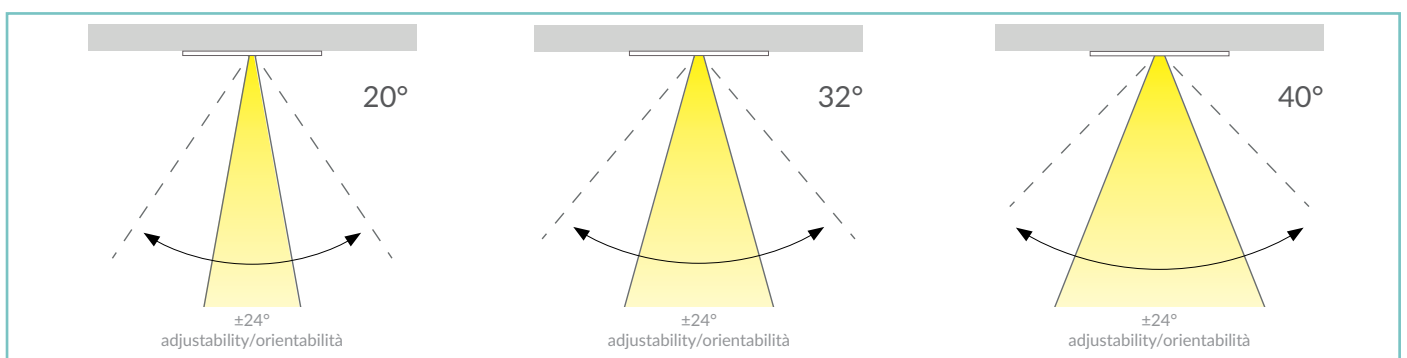

## OPTICS / OTTICHE:

TECHNICAL DATA / SCHEDA PRODOTTO:

<b>Body:</b>	Die-cast aluminium	<b>Corpo:</b>	Pressofusione di alluminio
<b>Finishes:</b>	White RAL 9003 / Black RAL 9005	<b>Finiture:</b>	Bianco RAL 9003 / Nero RAL 9005
<b>Installation:</b>	Housing box	<b>Fissaggio:</b>	Cassaforma
<b>Power supply cables:</b>	30 cm PVC + PVC 2x0,5 mm <sup>2</sup>	<b>Cavo di alimentazione:</b>	30 cm PVC + PVC 2x0,5 mm <sup>2</sup>
<b>Power supply:</b>	Constant current 500mA Max / (350mA-14mA Dim to warm)	<b>Alimentazione:</b>	Corrente costante 500mA Max (350mA-14mA Dim to warm)
<b>Power consumption:</b>	12,9 Watt Max	<b>Potenza assorbita:</b>	12,9 Watt Max
<b>CRI:</b>	>90	<b>CRI:</b>	>90
<b>Bin selection:</b>	Binning free 2 step MacAdam's	<b>Selezione bin:</b>	Binning free 2 step MacAdam's
<b>Lumenoutput (source):</b>	1154 lm (3000K) / 1045 lm - 28 lm (DTW)	<b>Flusso luminoso (sorgente):</b>	1154 lm (3000K) / 1045 lm - 28 lm (DTW)
<b>Operating temperature:</b>	-20°C +50°C	<b>Temperatura di funzionamento:</b>	-20°C +50°C
<b>IP rating:</b>	IP20	<b>Grado di protezione:</b>	IP20
<b>Insulation class:</b>	Class III	<b>Classe d'isolamento:</b>	Classe III
<b>Weight:</b>	610 g	<b>Peso:</b>	610 g
<b>Optics:</b>	20° / 32° / 40° / (20° / 40° DTW)	<b>Ottiche:</b>	20° / 32° / 40° / (20° / 40° DTW)
<b>Energy rating:</b>	A++	<b>Energy rating:</b>	A++
<b>LED colour temperature:</b>	2700K / 3000K / 4000K / (3000K-1800K DTW)	<b>Temperatura colore LED:</b>	2700K / 3000K / 4000K / (3000K-1800K DTW)
<b>Lifetime LED:</b>	100000 hrs	<b>Vita media LED:</b>	100000 hrs
<b>Photo biological risk:</b>	RG0 / RG1	<b>Rischio fotobiologico:</b>	RG0 / RG1