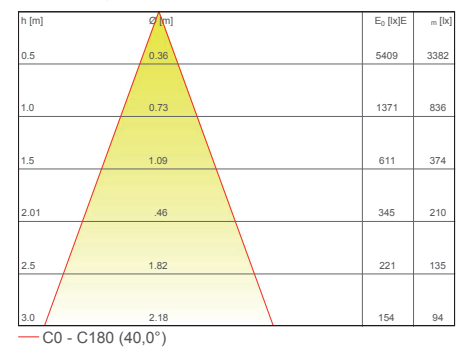

## OPTICS / OTTICHE:

TECHNICAL DATA / SCHEDA PRODOTTO:

<b>Body:</b>	Die-cast aluminium	<b>Corpo:</b>	Pressofusione di alluminio
<b>Finishes:</b>	White RAL 9003 / Black RAL 9005	<b>Finiture:</b>	Bianco RAL 9003 / Nero RAL 9005
<b>Installation:</b>	Housing box	<b>Fissaggio:</b>	Cassaforma
<b>Power supply cables:</b>	30 cm PVC + PVC 2x0,5 mm <sup>2</sup>	<b>Cavo di alimentazione:</b>	30 cm PVC + PVC 2x0,5 mm <sup>2</sup>
<b>Power supply:</b>	Constant current 500mA Max / (350mA-14mA Dim to warm)	<b>Alimentazione:</b>	Corrente costante 500mA Max (350mA-14mA Dim to warm)
<b>Power consumption:</b>	12,9 Watt Max	<b>Potenza assorbita:</b>	12,9 Watt Max
<b>CRI:</b>	>90	<b>CRI:</b>	>90
<b>Bin selection:</b>	Binning free 2 step MacAdam's	<b>Selezione bin:</b>	Binning free 2 step MacAdam's
<b>Lumenoutput (source):</b>	1154 lm (3000K) / 1045 lm - 28 lm (DTW)	<b>Flusso luminoso (sorgente):</b>	1154 lm (3000K) / 1045 lm - 28 lm (DTW)
<b>Operating temperature:</b>	-20°C +50°C	<b>Temperatura di funzionamento:</b>	-20°C +50°C
<b>IP rating:</b>	IP20	<b>Grado di protezione:</b>	IP20
<b>Insulation class:</b>	Class III	<b>Classe d'isolamento:</b>	Classe III
<b>Weight:</b>	610 g	<b>Peso:</b>	610 g
<b>Optics:</b>	20° / 32° / 40° / (20° / 40° DTW)	<b>Ottiche:</b>	20° / 32° / 40° / (20° / 40° DTW)
<b>Energy rating:</b>	A++	<b>Energy rating:</b>	A++
<b>LED colour temperature:</b>	2700K / 3000K / 4000K / (3000K-1800K DTW)	<b>Temperatura colore LED:</b>	2700K / 3000K / 4000K / (3000K-1800K DTW)
<b>Lifetime LED:</b>	100000 hrs	<b>Vita media LED:</b>	100000 hrs
<b>Photo biological risk:</b>	RG0 / RG1	<b>Rischio fotobiologico:</b>	RG0 / RG1

PHOTOMETRICS / CURVE FOTOMETRICHE:

20° - 12,9 Watt

32° - 12,9 Watt

40° - 12,9 Watt

ACCESSORIES / ACCESSORI