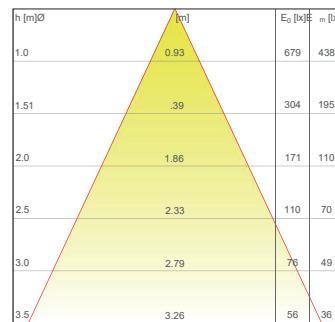

## PHOTOMETRICS / CURVE FOTOMETRICHE:

10° - 9 Watt

— C0 - C180 (10,0°)

30° - 9 Watt

— C0 - C180 (30,0°)

50° - 9 Watt

— C0 - C180 (50,0°)

10°x45° - 9 Watt