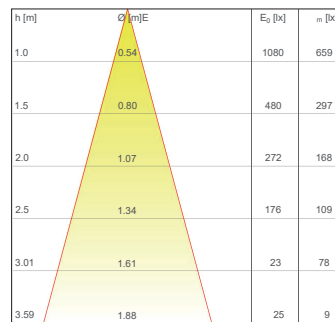

## PHOTOMETRICS / CURVE FOTOMETRICHE:

10° - 9 Watt

— C0 - C180 (10,0°)

30° - 9 Watt

— C0 - C180 (30,0°)

50° - 9 Watt

— C0 - C180 (50,0°)

10°x45° - 9 Watt