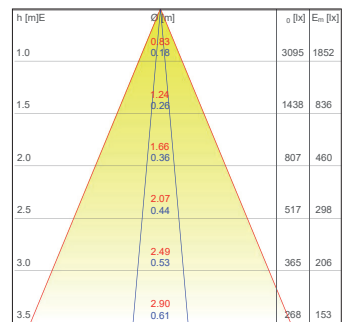

## PHOTOMETRICS / CURVE FOTOMETRICHE:

10° - 9 Watt

— C0 - C180 (10,0°)

30° - 9 Watt

— C0 - C180 (30,0°)

50° - 9 Watt

— C0 - C180 (50,0°)

10°x45° - 9 Watt

— C0 - C180 (45,0°) — C90 - C270 (10,0°)