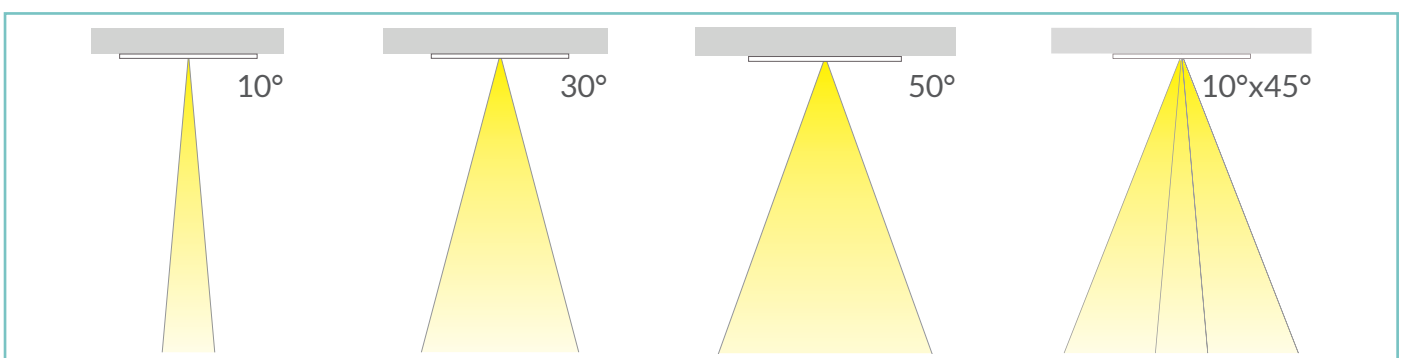

OPTICS / OTTICHE: