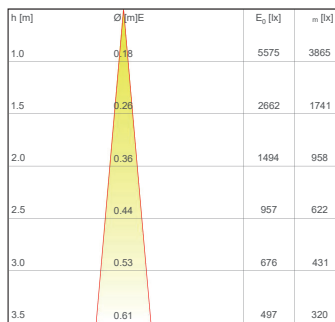

## PHOTOMETRICS / CURVE FOTOMETRICHE:

10° - 9 Watt

— C0 - C180 (10,0°)

30° - 9 Watt

— C0 - C180 (30,0°)

50° - 9 Watt

— C0 - C180 (50,0°)

10°x45° - 9 Watt