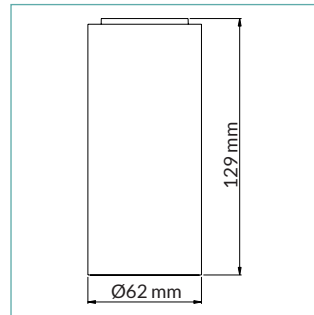

VARIO 60 P HV