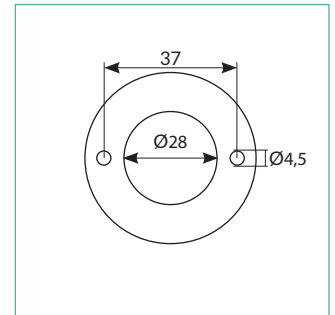

VARIO 60 P HV