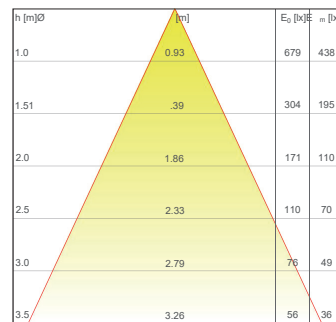

50° - 9 Watt

— C0 - C180 (50,0°)