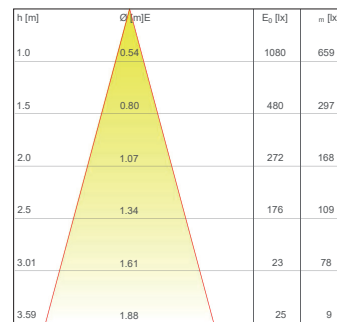

30° - 9 Watt

— C0 - C180 (30,0°)