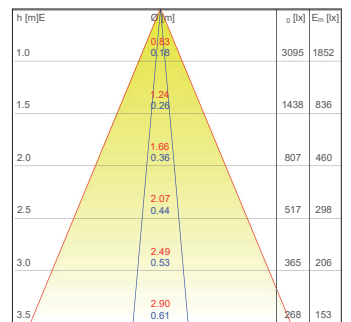

OPTICS / FAISCEAU:

VARIO 60 P HV

TECHNICAL SHEET / FICHE PRODUIT:

| | | | |
|--------------------------------|---|--|---|
| Body: | Anodized aluminium 6026 / Machined aged brass | Corps: | Anodisé naturel 6026 / Laiton vieilli tourné |
| Glass: | Tempered extra clear / frosted glass | Verre: | Verre temperé extra clair 5 mm |
| Finishes: | Natural anodized/ Black anodized / Aged solid brass | Finitions: | Anodisé naturel / Anodisé Noir / Laiton vieilli |
| Installation: | Housing box / Fixing Springs | Installations: | Surface |
| Power supply cables: | 10 cm 3x1 mm ² | Câbles d'alimentation: | 10 cm 3x1 mm ² |
| Power supply: | 220 - 230 Vac 50/60 Hz dimmable Triac | Alimentation: | 220 - 230 Vac 50/60 Hz dimmable Triac |
| Power consumption: | 9 Watt | Puissance absorbée: | 9 Watt |
| CRI: | >90 | IRC Indice de Rendu des Couleurs: | >90 |
| Bin selection: | Binning free 2 step MacAdam's | Sélection du bin: | Binning free 2 step MacAdam's |
| Lumen Output: | 720 lm (3000K) | Flux de la source: | 720 lm (3000K) |
| Operating temperature: | -20°C +50°C | Température de fonctionnement: | -20°C +50°C |
| IP rating: | IP66 | Indice de protection: | IP66 |
| Insulation class: | Class I | Classe d'isolation: | Classe I |
| Impact resistance: | IK08 | Indice de résistance: | IK08 |
| Weight: | 570 g | Poids: | 570 g |
| Optics: | 10° / 30° / 50° / 10°x45° | Optiques: | 10° / 30° / 50° / 10°x45° |
| LED colour temperature: | 2700K / 3000K / 4000K | Couleur LED: | 2700K / 3000K / 4000K |
| Lifetime LED: | 100000 hrs | Durée moyenne LED: | 100000 hrs |

Standard configuration example/
Exemple de configuration standard: **V6PH.30.N.05 Vario 60 P HV 3000K 10° optics black anodized / Anodisé noir**

VARIO 60 P HV

PHOTOMETRICS / COURVES PHOTOMETRIQUE:

10° - 9 Watt

— C0 - C180 (10,0°)

30° - 9 Watt

— C0 - C180 (30,0°)

50° - 9 Watt

— C0 - C180 (50,0°)

10°x45° - 9 Watt

— C0 - C180 (45,0°) — C90 - C270 (10,0°)

ACCESSORIES / ACCESSOIRES