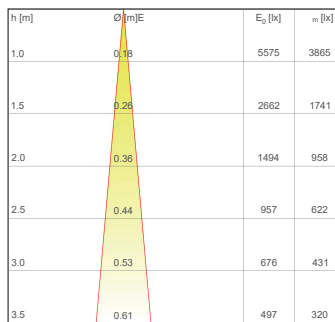

VARIO 60 P HV

PHOTOMETRICS / COURVES PHOTOMETRIQUE:

10° - 9 Watt

— C0 - C180 (10,0°)