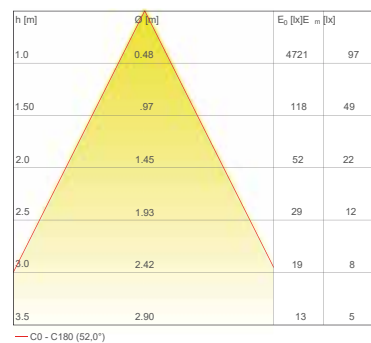

VARIO 33 ZOOM

POWER SUPPLIES 24Vdc CONSTANT VOLTAGE / ALIMENTATEUR TENSION CONSTANTE 24Vdc:

On / Off

Code / Code	Input	I Out	V Out	Watt	IP	#Vario 33 Zoom
PSU.CX.004	110+240V / 50/60 Hz	0,9 A	24Vdc	20	IP20	Max 8
PSU.CV.005	90+305V / 47/63 Hz	1 A	24Vdc	25	IP67	Max 9
PSU.CV.006	90+305V / 47/63 Hz	2,5 A	24Vdc	60	IP67	Max 25
PSU.CV.007	90+305V / 47/63 Hz	3,75 A	24Vdc	90	IP67	Max 36
PSU.CV.021	90+305V / 47/63 Hz	10 A	24Vdc	240	IP67	Max 80

Control gear / Système de control

Code / Code	Input	I Out	V Out	Watt	IP	#Vario 33 Zoom
CGE.004 - 0/1-10V	24Vdc	6,5 A	24Vdc	156	IP20	Max 70
CGE.017 - DALI	24Vdc	6,5 A	24Vdc	156	IP20	Max 70
CGE.017.IP - DALI	24Vdc	6,5 A	24Vdc	156	IP67	Max 70
CGE.020 - DMX	24Vdc	6,5 A	24Vdc	156	IP20	Max 70

PHOTOMETRICS / COURVES PHOTOMETRIQUE:

6° - 2 Watt

52° - 2 Watt

ACCESSORIES / ACCESSOIRES

Ground spike <i>Piquet</i> ACC.132 25cm stainless steel/ <i>acier inox</i> ACC.092.10 35cm aged solid brass/ <i>laiton vieille tourné</i>	Snoot tube <i>Casquette tube</i> ACC.134.05 black anodized/ <i>anodisé noir</i> ACC.134.10 aged solid brass/ <i>laiton vieille tourné</i>	Snoot 45° <i>Casquette 45°</i> ACC.133.05 black anodized/ <i>anodisé noir</i> ACC.133.10 aged solid brass/ <i>laiton vieille tourné</i>	Cable <i>Câble</i> CV00037 5m CV00040 10m CV00041 15m CV00042 20m CV00043 25m