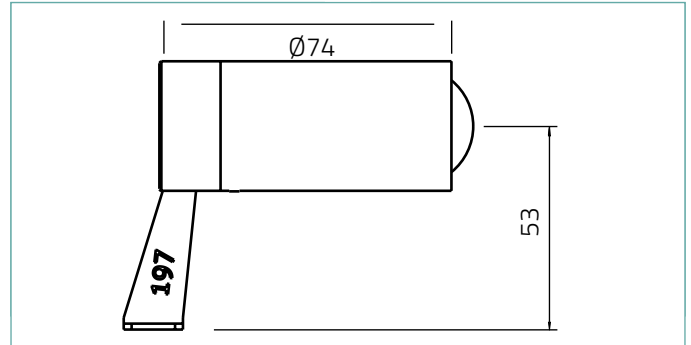

VARIO 33 ZOOM