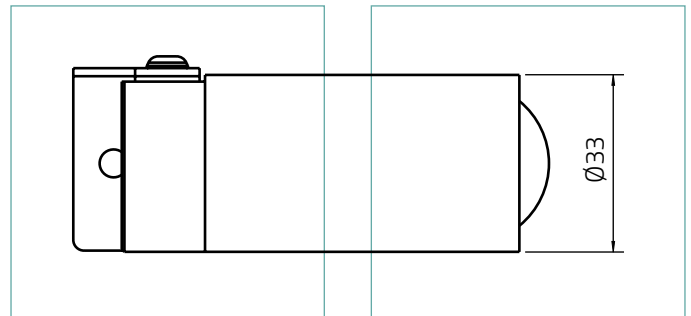

VARIO 33 ZOOM