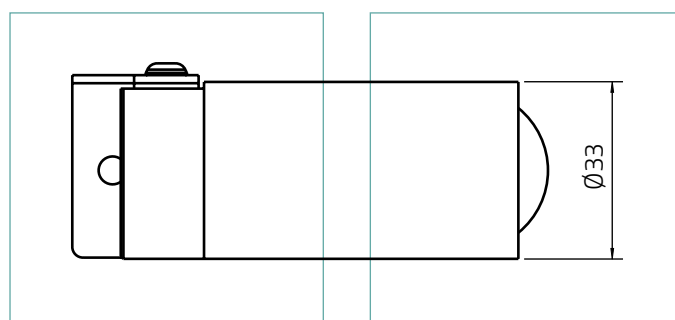

VARIO 33 ZOOM