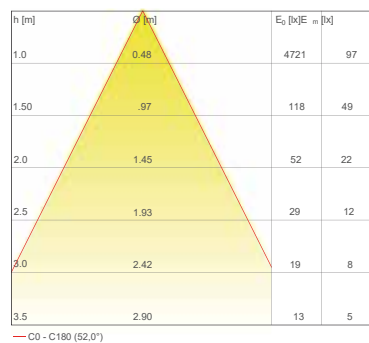

52° - 2 Watt

ACCESSORIES / ACCESSOIRES

Ground spike <i>Piquet</i> ACC.132 25cm stainless steel/ <i>acier inox</i> ACC.092.10 35cm aged solid brass/ <i>laiton vieille tourné</i>	Snoot tube <i>Casquette tube</i> ACC.134.05 black anodized/ <i>anodisé noir</i> ACC.134.10 aged solid brass/ <i>laiton vieille tourné</i>	Snoot 45° <i>Casquette 45°</i> ACC.133.05 black anodized/ <i>anodisé noir</i> ACC.133.10 aged solid brass/ <i>laiton vieille tourné</i>	Cable <i>Câble</i> CV00037 5m CV00040 10m CV00041 15m CV00042 20m CV00043 25m