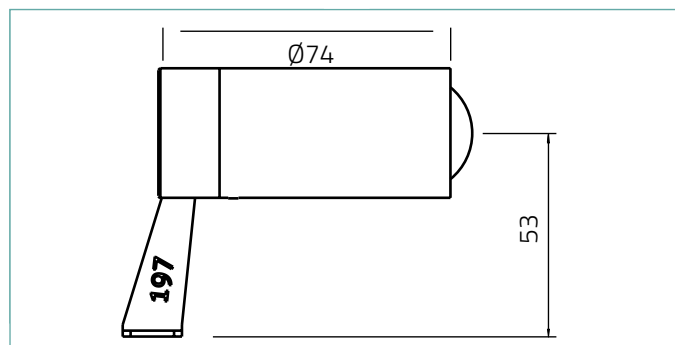

VARIO 33 ZOOM