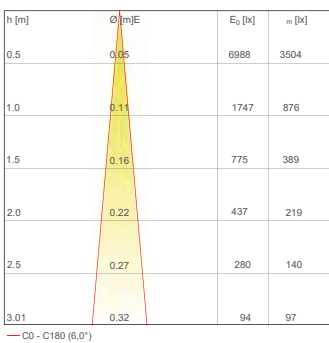

PHOTOMETRICS / COURVES PHOTOMETRIQUE:

6° - 2 Watt

52° - 2 Watt

ACCESSORIES / ACCESSOIRES

 <p>Ground spike <i>Piquet</i></p> <p>ACC.132 25cm stainless steel/ <i>acier inox</i></p> <p>ACC.092.10 35cm aged solid brass/ <i>laiton vieille tourné</i></p>	 <p>Snoot tube <i>Casquette tube</i></p> <p>ACC.134.05 black anodized/ <i>anodisé noir</i></p> <p>ACC.134.10 aged solid brass/ <i>laiton vieille tourné</i></p>	 <p>Snoot 45° <i>Casquette 45°</i></p> <p>ACC.133.05 black anodized/ <i>anodisé noir</i></p> <p>ACC.133.10 aged solid brass/ <i>laiton vieille tourné</i></p>	 <p>Cable <i>Câble</i></p> <p>CV00037 5m</p> <p>CV00040 10m</p> <p>CV00041 15m</p> <p>CV00042 20m</p> <p>CV00043 25m</p>
--	--	---	---