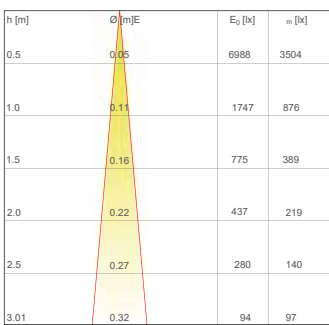

## PHOTOMETRICS / CURVE FOTOMETRICHE:

6° - 2 Watt

52° - 2 Watt