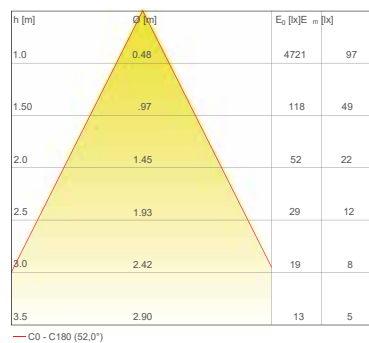

## PHOTOMETRICS / CURVE FOTOMETRICHE:

6° - 2 Watt

52° - 2 Watt