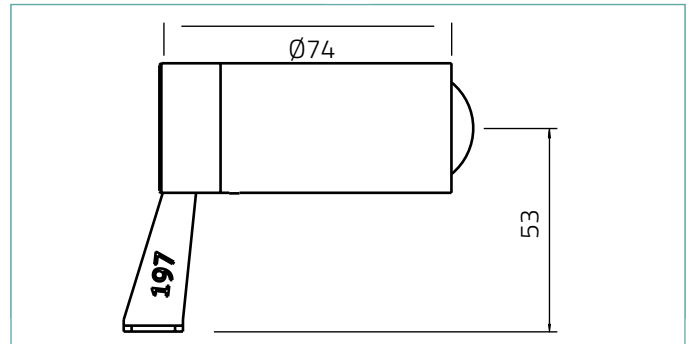

VARIO 33 ZOOM