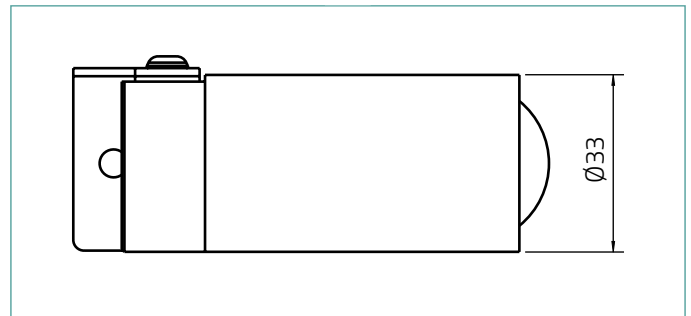

VARIO 33 ZOOM