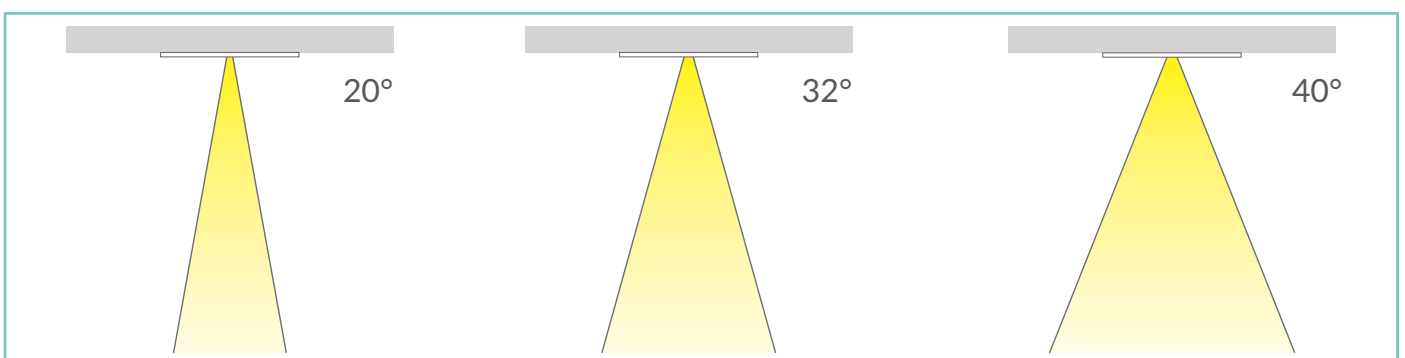

## OPTICS / OTTICHE:

TECHNICAL DATA / SCHEDA PRODOTTO:

<b>Body:</b>	Die-cast aluminium	<b>Corpo:</b>	Pressofusione di alluminio
<b>Glass:</b>	Tempered extra clear glass 4 mm	<b>Vetro:</b>	Vetro temperato extra chiaro 4 mm
<b>Finishes:</b>	White RAL 9003 / Black RAL 9005	<b>Finiture:</b>	Bianco RAL 9003 / Nero RAL 9005
<b>Installation:</b>	Fixing springs	<b>Fissaggio:</b>	Molle di fissaggio
<b>Power supply cables:</b>	35 cm NS20N PCP 2x0,5 mm <sup>2</sup>	<b>Cavo di alimentazione:</b>	35 cm NS20N PCP 2x0,5 mm <sup>2</sup>
<b>Power supply:</b>	Constant current 500mA Max / (350mA-14mA Dim to warm)	<b>Alimentazione:</b>	Constant current 500mA Max / (350mA-14mA Dim to warm)
<b>Power consumption:</b>	12,9 Watt	<b>Potenza assorbita:</b>	12,9 Watt
<b>CRI:</b>	>90	<b>CRI:</b>	>90
<b>Bin selection:</b>	Binning free 2 step MacAdam's	<b>Selezione bin:</b>	Binning free 2 step MacAdam's
<b>Lumenoutput (source):</b>	1154lm (3000K) / 1045lm-28lm (DTW)	<b>Flusso luminoso (sorgente):</b>	1154lm (3000K) / 1045lm-28lm (DTW)
<b>Operating temperature:</b>	-20°C +50°C	<b>Temperatura di funzionamento:</b>	-20°C +50°C
<b>IP rating:</b>	IP65	<b>Grado di protezione:</b>	IP65
<b>Insulation class:</b>	Class III	<b>Classe d'isolamento:</b>	Classe III
<b>Weight:</b>	365 g	<b>Peso:</b>	365 g
<b>Optics:</b>	20° / 32° / 40° / (20° / 40° DTW)	<b>Ottiche:</b>	20° / 32° / 40° / (20° / 40° DTW)
<b>Energy rating:</b>	A++	<b>Energy rating:</b>	A++
<b>LED colour temperature:</b>	2700K / 3000K / 4000K / (3000K-1800K DTW)	<b>Temperatura colore LED:</b>	2700K / 3000K / 4000K / (3000K-1800K DTW)
<b>Lifetime LED:</b>	100000 hrs	<b>Vita media LED:</b>	100000 hrs
<b>Photo biological risk:</b>	RG0 / RG1	<b>Rischio fotobiologico:</b>	RG0 / RG1