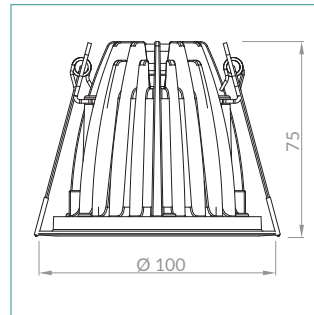

# ULTRA

Recessed hole / Foro incasso

Ø88 mm

## OPTICS / OTTICHE:

TECHNICAL DATA / SCHEDA PRODOTTO:

<b>Body:</b>	Die-cast aluminium	<b>Corpo:</b>	Pressofusione di alluminio
<b>Glass:</b>	Tempered extra clear glass 4 mm	<b>Vetro:</b>	Vetro temperato extra chiaro 4 mm
<b>Finishes:</b>	White RAL 9003 / Black RAL 9005	<b>Finiture:</b>	Bianco RAL 9003 / Nero RAL 9005
<b>Installation:</b>	Fixing springs	<b>Fissaggio:</b>	Molle di fissaggio
<b>Power supply cables:</b>	35 cm NS20N PCP 2x0,5 mm <sup>2</sup>	<b>Cavo di alimentazione:</b>	35 cm NS20N PCP 2x0,5 mm <sup>2</sup>
<b>Power supply:</b>	Constant current 500mA Max / (350mA-14mA Dim to warm)	<b>Alimentazione:</b>	Constant current 500mA Max / (350mA-14mA Dim to warm)
<b>Power consumption:</b>	12,9 Watt	<b>Potenza assorbita:</b>	12,9 Watt
<b>CRI:</b>	>90	<b>CRI:</b>	>90
<b>Bin selection:</b>	Binning free 2 step MacAdam's	<b>Selezione bin:</b>	Binning free 2 step MacAdam's
<b>Lumenoutput (source):</b>	1154lm (3000K) / 1045lm-28lm (DTW)	<b>Flusso luminoso (sorgente):</b>	1154lm (3000K) / 1045lm-28lm (DTW)
<b>Operating temperature:</b>	-20°C +50°C	<b>Temperatura di funzionamento:</b>	-20°C +50°C
<b>IP rating:</b>	IP65	<b>Grado di protezione:</b>	IP65
<b>Insulation class:</b>	Class III	<b>Classe d'isolamento:</b>	Classe III
<b>Weight:</b>	365 g	<b>Peso:</b>	365 g
<b>Optics:</b>	20° / 32° / 40° / (20° / 40° DTW)	<b>Ottiche:</b>	20° / 32° / 40° / (20° / 40° DTW)
<b>Energy rating:</b>	A++	<b>Energy rating:</b>	A++
<b>LED colour temperature:</b>	2700K / 3000K / 4000K / (3000K-1800K DTW)	<b>Temperatura colore LED:</b>	2700K / 3000K / 4000K / (3000K-1800K DTW)
<b>Lifetime LED:</b>	100000 hrs	<b>Vita media LED:</b>	100000 hrs
<b>Photo biological risk:</b>	RG0 / RG1	<b>Rischio fotobiologico:</b>	RG0 / RG1