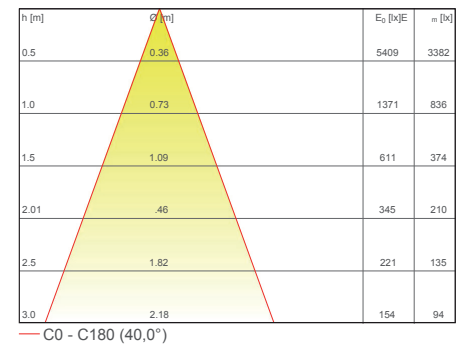

PHOTOMETRICS / CURVE FOTOMETRICHE:

20° - 12,9 Watt

32° - 12,9 Watt

40° - 12,9 Watt

ACCESSORIES / ACCESSORI

 <p>Honeycomb louver Schermo alveolare ACC.001</p>	 <p>Micro prismatic diffuser Filtro diffondente microprismatico ACC.002</p>
-----------------------------------------------------------------------------------------------------------------------------------------------	--------------------------------------------------------------------------------------------------------------------------------------------------------------------------