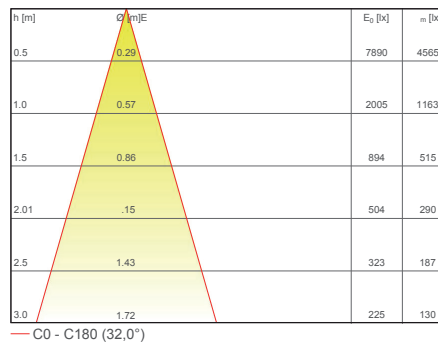

32° - 12,9 Watt