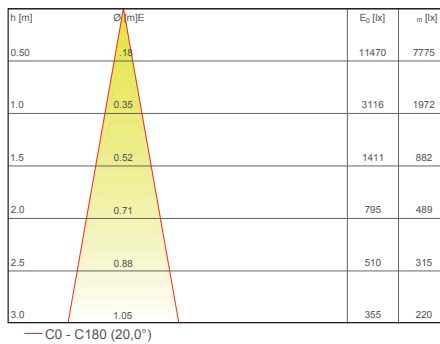

POWER SUPPLIES 500mA CONSTANT CURRENT / ALIMENTATORE CORRENTE COSTANTE 500mA:

On / Off

Code / Codice	Input	I Out	V Out	Watt	IP	#Ultra
PSU.CX.003	110+240V / 50/60 Hz	500mA	47 V	24	IP20	Max 1
PSU.CX.004	110+240V / 50/60 Hz	500mA	43 V	20	IP20	Max 1

Dimmable / Dimmerabile

Code / Codice	Input	I Out	V Out	Watt	IP	#Ultra
PSU.CX.001 1-10V/PUSH	100+240V / 50/60 Hz	500mA	47 V	15	IP20	Max 1
PSU.CX.002 DALI	100+240V / 50/60 Hz	500mA	47 V	15	IP20	Max 1
PSU.CC.022 DTW DALI	220+240V / 47/53 Hz	350mA	40 V	20	IP20	Max 1

PHOTOMETRICS / CURVE FOTOMETRICHE:

20° - 12,9 Watt