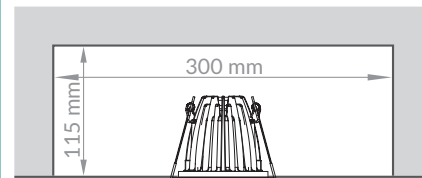

Recessed hole / Foro incasso

Ø88 mm