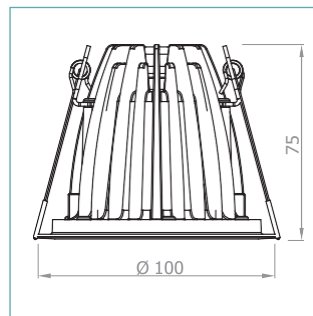

ULTRA

Recessed hole / Trou d'encastrement:

Ø88 mm