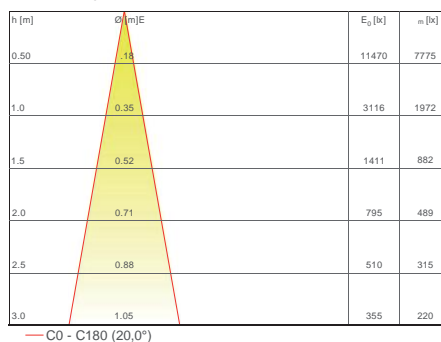

POWER SUPPLIES 350mA CONSTANT CURRENT / ALIMENTATEUR COURANT CONSTANT 350mA:

On / Off

Code / Code	Input	I Out	V Out	Watt	IP	#Ultra
PSU.CX.003	110÷240V / 50/60 Hz	350mA	47 V	24	IP20	Max 1
PSU.CX.004	110÷240V / 50/60 Hz	350mA	43 V	20	IP20	Max 1

Dimmable / Gradable

Code / Code	Input	I Out	V Out	Watt	IP	#Ultra
PSU.CX.001 1-10V/PUSH	100÷240V / 50/60 Hz	350mA	47 V	15	IP20	Max 1
PSU.CX.002 DALI	100÷240V / 50/60 Hz	350mA	47 V	15	IP20	Max 1
PSU.CC.022 DTW DALI	220÷240V / 47/53 Hz	350mA	40 V	20	IP20	Max 1

PHOTOMETRICS / COURVES PHOTOMETRIQUE:

20° - 12,9 Watt