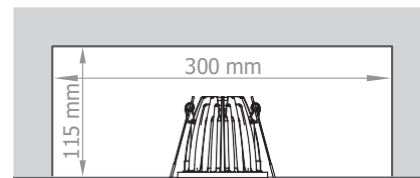

ULTRA

Recessed hole / Trou d'encastrement:

Ø88 mm

DESCRIPTION

Ultra is a professional fixed downlight LED luminaire, with a deep recessed COB LED light source and features high efficiency reflector technology for excellent glare control and uniformity. Ultra offers a choice of three colour temperatures as standard (2700K, 3000K and 4000K) and delivers 90 CRI for excellent colour rendering. With binning-free LEDs carefully selected from two-step MacAdam's ellipses, colour consistency is assured throughout the unonovesette portfolio.

DESCRIPTION

Ultra est un projecteur encastré à LED professionnel, avec une position en retrait de la source de lumière à LED COB. Grâce à la technologie des réflecteurs, il offre une excellente uniformité et un contrôle de l'éblouissement. Des alimentations compatibles pour Ultra pour le contrôle DALI ou 1-10V sont disponibles. Les options installées en usine incluent un écran en nid d'abeille pour un meilleur contrôle de l'éblouissement et un diffuseur micro-prismatique pour une lumière encore plus douce. Il a un IRC de 90 pour un excellent rendu des couleurs, et avec des LED sans sélection du BIN soigneusement sélectionnée. Binning-free et 2 step MacAdam garantissent la cohérence des couleurs dans toutes les versions fournies par unonovesette.

OPTICS / FAISCEAU: