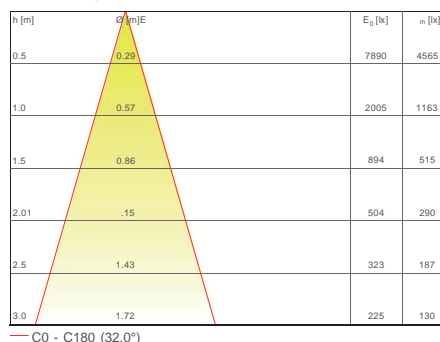

OPTICS / FAISCEAU:

ULTRA

TECHNICAL SHEET / FICHE PRODUIT:

Body:	Die-cast aluminium	Corps:	Aluminium moulé sous pression
Glass:	Tempered extra clear glass 4 mm	Verre:	Verre temperé extra clair 4 mm
Finishes:	White RAL 9003 / Black RAL 9005	Finitions:	Blanc RAL 9003 / Noir RAL 9005
Installation:	Fixing springs	Installation:	Ressorts de montage
Power supply cables:	35 cm NS20N PCP 2x0,5 mm ²	Câbles d'alimentation:	35 cm NS20N PCP 2x0,5 mm ²
Power supply:	Constant current 350mA Max	Alimentation:	Courant constant 350mA Max
Power consumption:	12,9 Watt	Puissance absorbée:	12,9 Watt
CRI:	>90	IRC Indice de Rendu des Couleurs:	>90
Bin selection:	Binning free 2 step MacAdam's	Sélection du bin:	Binning free 2 step MacAdam's
Lumenoutput (source):	1154lm (3000K) / 1045lm-28lm (DTW)	Flux de la source:	1154lm (3000K) / 1045lm-28lm (DTW)
Operating temperature:	-20°C +50°C	Température de fonctionnement:	-20°C +50°C
IP rating:	IP65	Indice de protection:	IP65
Insulation class:	Class III	Classe d'isolation:	Classe III
Weight:	365 g	Poids:	365 g
Optics:	20° / 32° / 40° / (20° / 40° DTW)	Optiques:	20° / 32° / 40° / (20° / 40° DTW)
Energy rating:	A++	Classe d'efficacité énergétique:	A++
LED colour temperature:	2700K / 3000K / 4000K / (3000K-1800K DTW)	Couleur LED:	2700K / 3000K / 4000K / (3000K-1800K DTW)
Lifetime LED:	100000 hrs	Durée moyenne LED:	100000 hrs
Photo biological risk:	RG0 / RG1	Sécurité photobiologique:	RG0 / RG1

PHOTOMETRICS / COURVES PHOTOMETRIQUE:

20° - 12,9 Watt

32° - 12,9 Watt

40° - 12,9 Watt

ACCESSORIES / ACCESSOIRES

<p>Honeycomb louver Grille nid d'abeille ACC.001</p>	<p>Micro prismatic diffuser Diffuseur micro prismatique ACC.002</p>
--	---