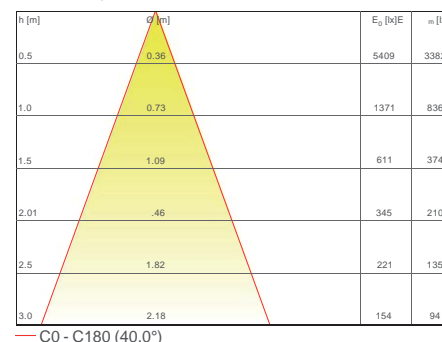

OPTICS / FAISCEAU:

ULTRA

TECHNICAL SHEET / FICHE PRODUIT:

Body:	Die-cast aluminium	Corps:	Aluminium moulé sous pression
Glass:	Tempered extra clear glass 4 mm	Verre:	Verre temperé extra clair 4 mm
Finishes:	White RAL 9003 / Black RAL 9005	Finitions:	Blanc RAL 9003 / Noir RAL 9005
Installation:	Fixing springs	Installation:	Ressorts de montage
Power supply cables:	35 cm NS20N PCP 2x0,5 mm ²	Câbles d'alimentation:	35 cm NS20N PCP 2x0,5 mm ²
Power supply:	Constant current 350mA Max	Alimentation:	Courant constant 350mA Max
Power consumption:	12,9 Watt	Puissance absorbée:	12,9 Watt
CRI:	>90	IRC Indice de Rendu des Couleurs:	>90
Bin selection:	Binning free 2 step MacAdam's	Sélection du bin:	Binning free 2 step MacAdam's
Lumenoutput (source):	1154lm (3000K) / 1045lm-28lm (DTW)	Flux de la source:	1154lm (3000K) / 1045lm-28lm (DTW)
Operating temperature:	-20°C +50°C	Température de fonctionnement:	-20°C +50°C
IP rating:	IP65	Indice de protection:	IP65
Insulation class:	Class III	Classe d'isolation:	Classe III
Weight:	365 g	Poids:	365 g
Optics:	20° / 32° / 40° / (20° / 40° DTW)	Optiques:	20° / 32° / 40° / (20° / 40° DTW)
Energy rating:	A++	Classe d'efficacité énergétique:	A++
LED colour temperature:	2700K / 3000K / 4000K / (3000K-1800K DTW)	Couleur LED:	2700K / 3000K / 4000K / (3000K-1800K DTW)
Lifetime LED:	100000 hrs	Durée moyenne LED:	100000 hrs
Photo biological risk:	RG0 / RG1	Sécurité photobiologique:	RG0 / RG1

PHOTOMETRICS / COURVES PHOTOMETRIQUE:

20° - 12,9 Watt

32° - 12,9 Watt

40° - 12,9 Watt

ACCESSORIES / ACCESSOIRES

<p>Honeycomb louver Grille nid d'abeille ACC.001</p>	<p>Micro prismatic diffuser Diffuseur micro prismatique ACC.002</p>
--	---