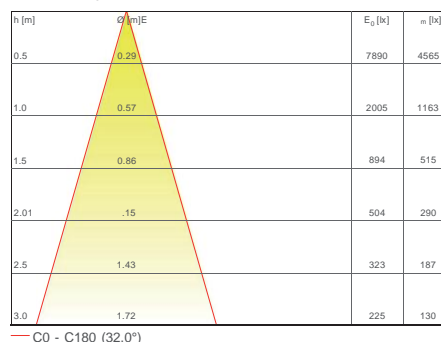

OPTICS / FAISCEAU:

TECHNICAL SHEET / FICHE PRODUIT:

Body:	Die-cast aluminium	Corps:	Aluminium moulé sous pression
Glass:	Tempered extra clear glass 4 mm	Verre:	Verre temperé extra clair 4 mm
Finishes:	White RAL 9003 / Black RAL 9005	Finitions:	Blanc RAL 9003 / Noir RAL 9005
Installation:	Fixing springs	Installation:	Ressorts de montage
Power supply cables:	35 cm NS20N PCP 2x0,5 mm ²	Câbles d'alimentation:	35 cm NS20N PCP 2x0,5 mm ²
Power supply:	Constant current 500mA Max / (350mA-14mA Dim to warm)	Alimentation:	Courant constant 500mA Max / (350mA-14mA Dim to warm)
Power consumption:	12,9 Watt	Puissance absorbée:	12,9 Watt
CRI:	>90	IRC Indice de Rendu des Couleurs:	>90
Bin selection:	Binning free 2 step MacAdam's	Sélection du bin:	Binning free 2 step MacAdam's
Lumenoutput (source):	1154lm (3000K) / 1045lm-28lm (DTW)	Flux de la source:	1154lm (3000K) / 1045lm-28lm (DTW)
Operating temperature:	-20°C +50°C	Température de fonctionnement:	-20°C +50°C
IP rating:	IP65	Indice de protection:	IP65
Insulation class:	Class III	Classe d'isolation:	Classe III
Weight:	365 g	Poids:	365 g
Optics:	20° / 32° / 40° / (20° / 40° DTW)	Optiques:	20° / 32° / 40° / (20° / 40° DTW)
Energy rating:	A++	Classe d'efficacité énergétique:	A++
LED colour temperature:	2700K / 3000K / 4000K / (3000K-1800K DTW)	Couleur LED:	2700K / 3000K / 4000K / (3000K-1800K DTW)
Lifetime LED:	100000 hrs	Durée moyenne LED:	100000 hrs
Photo biological risk:	RG0 / RG1	Sécurité photobiologique:	RG0 / RG1

PHOTOMETRICS / COURVES PHOTOMETRIQUE:

20° - 12,9 Watt

32° - 12,9 Watt

40° - 12,9 Watt

ACCESSORIES / ACCESSOIRES

 <p>Honeycomb louver Grille nid d'abeille ACC.001</p>	 <p>Micro prismatic diffuser Diffuseur micro prismatique ACC.002</p>
--	---