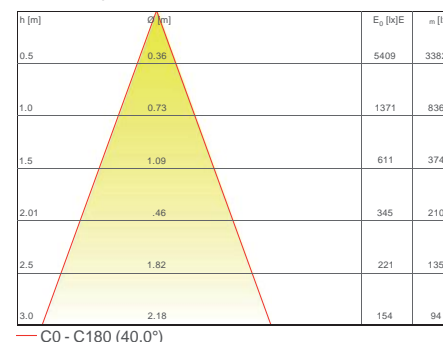

OPTICS / FAISCEAU:

TECHNICAL SHEET / FICHE PRODUIT:

Body:	Die-cast aluminium	Corps:	Aluminium moulé sous pression
Glass:	Tempered extra clear glass 4 mm	Verre:	Verre temperé extra clair 4 mm
Finishes:	White RAL 9003 / Black RAL 9005	Finitions:	Blanc RAL 9003 / Noir RAL 9005
Installation:	Fixing springs	Installation:	Ressorts de montage
Power supply cables:	35 cm NS20N PCP 2x0,5 mm ²	Câbles d'alimentation:	35 cm NS20N PCP 2x0,5 mm ²
Power supply:	Constant current 500mA Max / (350mA-14mA Dim to warm)	Alimentation:	Courant constant 500mA Max / (350mA-14mA Dim to warm)
Power consumption:	12,9 Watt	Puissance absorbée:	12,9 Watt
CRI:	>90	IRC Indice de Rendu des Couleurs:	>90
Bin selection:	Binning free 2 step MacAdam's	Sélection du bin:	Binning free 2 step MacAdam's
Lumenoutput (source):	1154lm (3000K) / 1045lm-28lm (DTW)	Flux de la source:	1154lm (3000K) / 1045lm-28lm (DTW)
Operating temperature:	-20°C +50°C	Température de fonctionnement:	-20°C +50°C
IP rating:	IP65	Indice de protection:	IP65
Insulation class:	Class III	Classe d'isolation:	Classe III
Weight:	365 g	Poids:	365 g
Optics:	20° / 32° / 40° / (20° / 40° DTW)	Optiques:	20° / 32° / 40° / (20° / 40° DTW)
Energy rating:	A++	Classe d'efficacité énergétique:	A++
LED colour temperature:	2700K / 3000K / 4000K / (3000K-1800K DTW)	Couleur LED:	2700K / 3000K / 4000K / (3000K-1800K DTW)
Lifetime LED:	100000 hrs	Durée moyenne LED:	100000 hrs
Photo biological risk:	RG0 / RG1	Sécurité photobiologique:	RG0 / RG1

PHOTOMETRICS / COURVES PHOTOMETRIQUE:

20° - 12,9 Watt

32° - 12,9 Watt

40° - 12,9 Watt

ACCESSORIES / ACCESSOIRES

 <p>Honeycomb louver Grille nid d'abeille ACC.001</p>	 <p>Micro prismatic diffuser Diffuseur micro prismatique ACC.002</p>
--	---