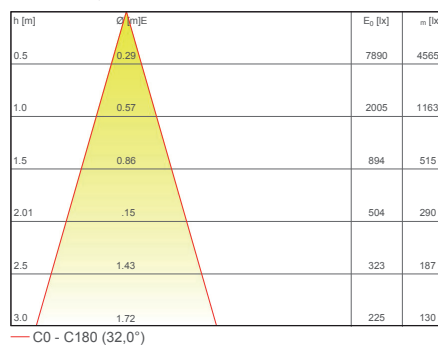

OPTICS / FAISCEAU:

TECHNICAL SHEET / FICHE PRODUIT:

Body:	Die-cast aluminium	Corps:	Aluminium moulé sous pression
Glass:	Tempered extra clear glass 4 mm	Verre:	Verre temperé extra clair 4 mm
Finishes:	White RAL 9003 / Black RAL 9005	Finitions:	Blanc RAL 9003 / Noir RAL 9005
Installation:	Fixing springs	Installation:	Ressorts de montage
Power supply cables:	35 cm NS20N PCP 2x0,5 mm ²	Câbles d'alimentation:	35 cm NS20N PCP 2x0,5 mm ²
Power supply:	Constant current 500mA Max / (350mA-14mA Dim to warm)	Alimentation:	Courant constant 500mA Max / (350mA-14mA Dim to warm)
Power consumption:	12,9 Watt	Puissance absorbée:	12,9 Watt
CRI:	>90	IRC Indice de Rendu des Couleurs:	>90
Bin selection:	Binning free 2 step MacAdam's	Sélection du bin:	Binning free 2 step MacAdam's
Lumenoutput (source):	1154lm (3000K) / 1045lm-28lm (DTW)	Flux de la source:	1154lm (3000K) / 1045lm-28lm (DTW)
Operating temperature:	-20°C +50°C	Température de fonctionnement:	-20°C +50°C
IP rating:	IP65	Indice de protection:	IP65
Insulation class:	Class III	Classe d'isolation:	Classe III
Weight:	365 g	Poids:	365 g
Optics:	20° / 32° / 40° / (20° / 40° DTW)	Optiques:	20° / 32° / 40° / (20° / 40° DTW)
Energy rating:	A++	Classe d'efficacité énergétique:	A++
LED colour temperature:	2700K / 3000K / 4000K / (3000K-1800K DTW)	Couleur LED:	2700K / 3000K / 4000K / (3000K-1800K DTW)
Lifetime LED:	100000 hrs	Durée moyenne LED:	100000 hrs
Photo biological risk:	RG0 / RG1	Sécurité photobiologique:	RG0 / RG1

PHOTOMETRICS / COURVES PHOTOMETRIQUE:

20° - 12,9 Watt

32° - 12,9 Watt

40° - 12,9 Watt

ACCESSORIES / ACCESSOIRES

 <p>Honeycomb louver Grille nid d'abeille ACC.001</p>	 <p>Micro prismatic diffuser Diffuseur micro prismatique ACC.002</p>
--	---