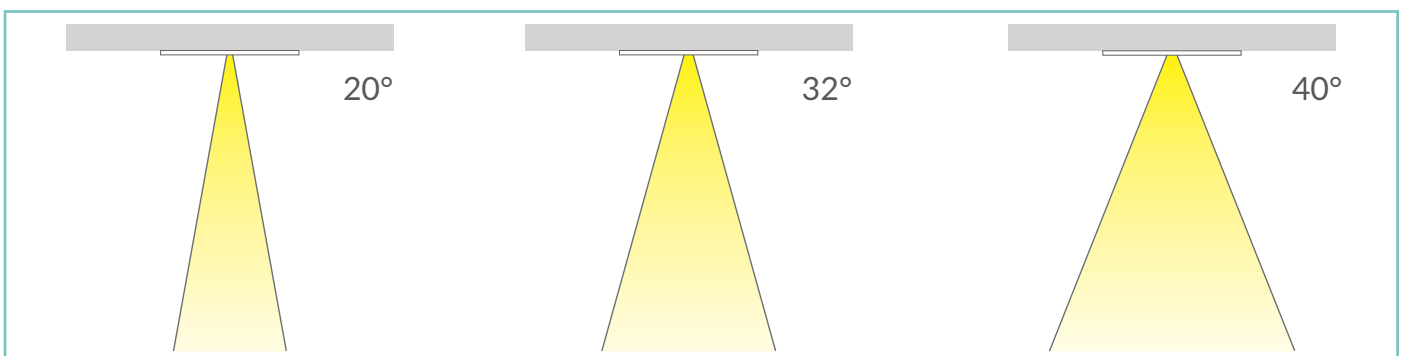

OPTICS / FAISCEAU:

TECHNICAL SHEET / FICHE PRODUIT:

Body:	Die-cast aluminium	Corps:	Aluminium moulé sous pression
Glass:	Tempered extra clear glass 4 mm	Verre:	Verre temperé extra clair 4 mm
Finishes:	White RAL 9003 / Black RAL 9005	Finitions:	Blanc RAL 9003 / Noir RAL 9005
Installation:	Fixing springs	Installation:	Ressorts de montage
Power supply cables:	35 cm NS20N PCP 2x0,5 mm ²	Câbles d'alimentation:	35 cm NS20N PCP 2x0,5 mm ²
Power supply:	Constant current 500mA Max / (350mA-14mA Dim to warm)	Alimentation:	Courant constant 500mA Max / (350mA-14mA Dim to warm)
Power consumption:	12,9 Watt	Puissance absorbée:	12,9 Watt
CRI:	>90	IRC Indice de Rendu des Couleurs:	>90
Bin selection:	Binning free 2 step MacAdam's	Sélection du bin:	Binning free 2 step MacAdam's
Lumenoutput (source):	1154lm (3000K) / 1045lm-28lm (DTW)	Flux de la source:	1154lm (3000K) / 1045lm-28lm (DTW)
Operating temperature:	-20°C +50°C	Température de fonctionnement:	-20°C +50°C
IP rating:	IP65	Indice de protection:	IP65
Insulation class:	Class III	Classe d'isolation:	Classe III
Weight:	365 g	Poids:	365 g
Optics:	20° / 32° / 40° / (20° / 40° DTW)	Optiques:	20° / 32° / 40° / (20° / 40° DTW)
Energy rating:	A++	Classe d'efficacité énergétique:	A++
LED colour temperature:	2700K / 3000K / 4000K / (3000K-1800K DTW)	Couleur LED:	2700K / 3000K / 4000K / (3000K-1800K DTW)
Lifetime LED:	100000 hrs	Durée moyenne LED:	100000 hrs
Photo biological risk:	RG0 / RG1	Sécurité photobiologique:	RG0 / RG1