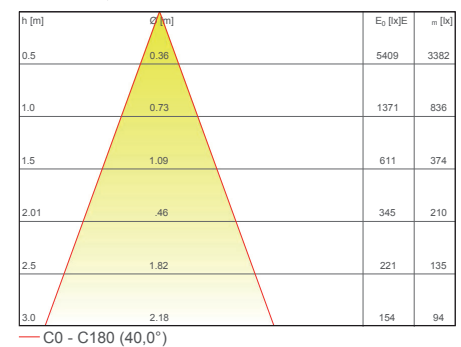

OPTICS / FAISCEAU:

TECHNICAL SHEET / FICHE PRODUIT:

Body:	Die-cast aluminium	Corps:	Aluminium moulé sous pression
Glass:	Tempered extra clear glass 4 mm	Verre:	Verre temperé extra clair 4 mm
Finishes:	White RAL 9003 / Black RAL 9005	Finitions:	Blanc RAL 9003 / Noir RAL 9005
Installation:	Fixing springs	Installation:	Ressorts de montage
Power supply cables:	35 cm NS20N PCP 2x0,5 mm ²	Câbles d'alimentation:	35 cm NS20N PCP 2x0,5 mm ²
Power supply:	Constant current 500mA Max / (350mA-14mA Dim to warm)	Alimentation:	Courant constant 500mA Max / (350mA-14mA Dim to warm)
Power consumption:	12,9 Watt	Puissance absorbée:	12,9 Watt
CRI:	>90	IRC Indice de Rendu des Couleurs:	>90
Bin selection:	Binning free 2 step MacAdam's	Sélection du bin:	Binning free 2 step MacAdam's
Lumenoutput (source):	1154lm (3000K) / 1045lm-28lm (DTW)	Flux de la source:	1154lm (3000K) / 1045lm-28lm (DTW)
Operating temperature:	-20°C +50°C	Température de fonctionnement:	-20°C +50°C
IP rating:	IP65	Indice de protection:	IP65
Insulation class:	Class III	Classe d'isolation:	Classe III
Weight:	365 g	Poids:	365 g
Optics:	20° / 32° / 40° / (20° / 40° DTW)	Optiques:	20° / 32° / 40° / (20° / 40° DTW)
Energy rating:	A++	Classe d'efficacité énergétique:	A++
LED colour temperature:	2700K / 3000K / 4000K / (3000K-1800K DTW)	Couleur LED:	2700K / 3000K / 4000K / (3000K-1800K DTW)
Lifetime LED:	100000 hrs	Durée moyenne LED:	100000 hrs
Photo biological risk:	RG0 / RG1	Sécurité photobiologique:	RG0 / RG1

PHOTOMETRICS / COURVES PHOTOMETRIQUE:

20° - 12,9 Watt

32° - 12,9 Watt

40° - 12,9 Watt

ACCESSORIES / ACCESSOIRES

 <p>Honeycomb louver Grille nid d'abeille ACC.001</p>	 <p>Micro prismatic diffuser Diffuseur micro prismatique ACC.002</p>
--	---