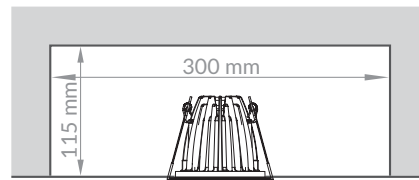

Recessed hole / Trou d'encastrement: Ø88 mm