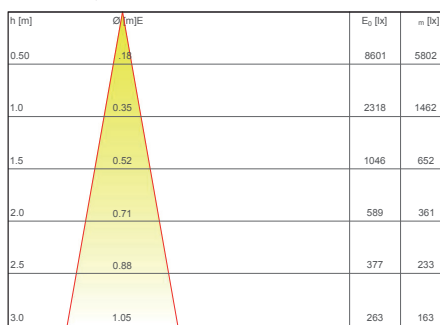

PHOTOMETRICS / CURVE FOTOMETRICHE:

20° - 12,9 Watt

— C0 - C180 (20,0°)

32° - 12,9 Watt

— C0 - C180 (32,0°)

40° - 12,9 Watt

— C0 - C180 (40,0°)

ACCESSORIES / ACCESSORI