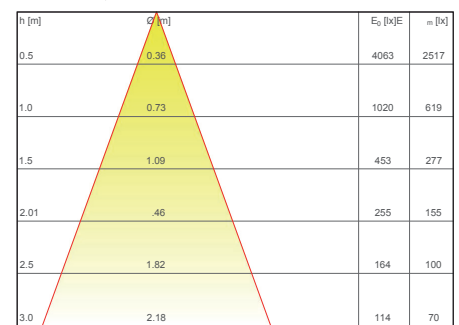

PHOTOMETRICS / CURVE FOTOMETRICHE:

20° - 12,9 Watt

— C0 - C180 (20,0°)

32° - 12,9 Watt

— C0 - C180 (32,0°)

40° - 12,9 Watt

— C0 - C180 (40,0°)

ACCESSORIES / ACCESSORI