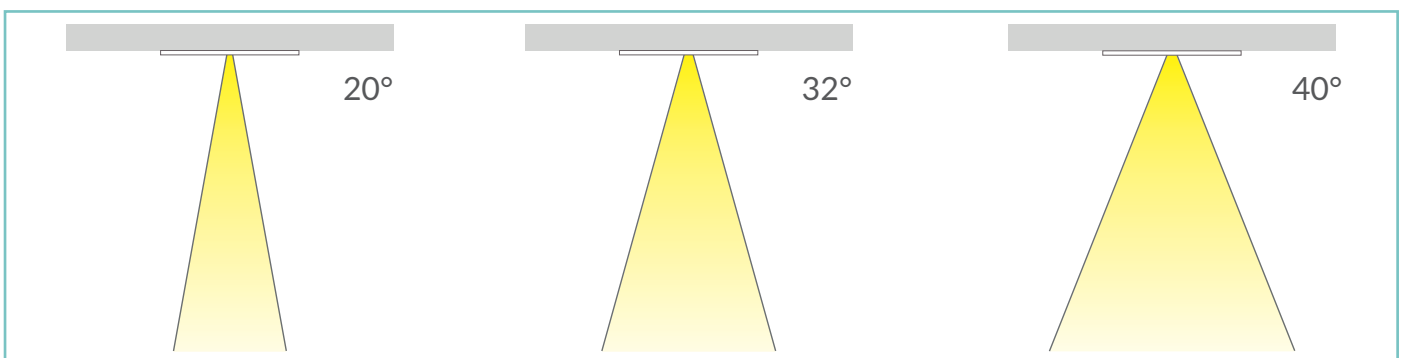

OPTICS / OTTICHE: