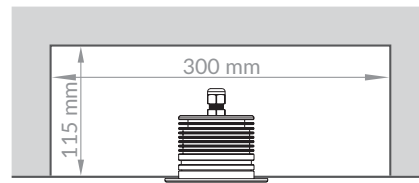

Recessed hole / Foro incasso

Ø65 mm