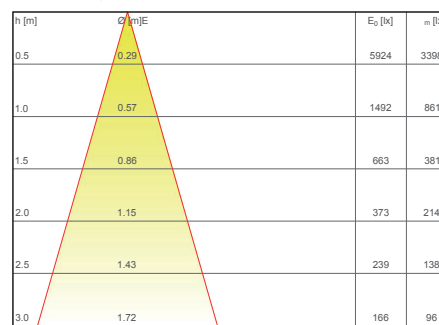

PHOTOMETRICS / CURVE FOTOMETRICHE:

20° - 12,9 Watt

— C0 - C180 (20,0°)

32° - 12,9 Watt

— C0 - C180 (32,0°)

40° - 12,9 Watt

— C0 - C180 (40,0°)

ACCESSORIES / ACCESSORI