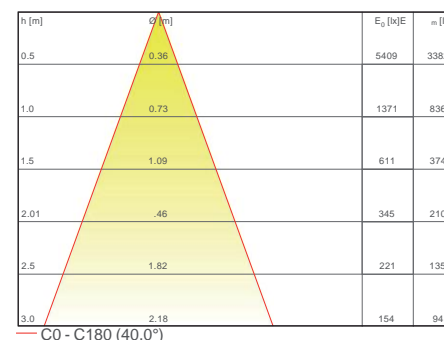

OPTICS / FAISCEAU:

OPTIMA

TECHNICAL SHEET / FICHE PRODUIT:

Body:	Die-cast aluminium	Corps:	Aluminium moulé sous pression
Finishes:	White RAL 9003 / Black RAL 9005	Finitions:	Blanc RAL 9003 / Noir RAL 9005
Installation:	Fixing springs	Installation:	Ressorts de montage
Power supply cables:	30 cm PVC + PVC 2x0,5 mm ²	Câbles d'alimentation:	30 cm PVC + PVC 2x0,5 mm ²
Power supply:	Constant current 350mA	Alimentation:	Courant constant 350mA Max
Power consumption:	12,9 Watt Max	Puissance absorbée:	12,9 Watt Max
CRI:	>90	IRC Indice de Rendu des Couleurs:	>90
Bin selection:	Binning free 2 step MacAdam's	Sélection du bin:	Binning free 2 step MacAdam's
Lumenoutput (source):	1154 lm (3000K) / 1045 lm - 28 lm (DTW)	Flux de la source:	1154 lm (3000K) / 1045 lm - 28 lm (DTW)
Operating temperature:	-20°C +50°C	Température de fonctionnement:	-20 °C +50 °C
IP rating:	IP20	Indice de protection:	IP20
Insulation class:	Class III	Classe d'isolation:	Classe III
Weight:	235 g	Poids:	235 g
Optics:	20° / 32° / 40° / (20° / 40° DTW)	Optiques:	20° / 32° / 40° / (20° / 40° DTW)
Energy rating:	A++	Classe d'efficacité énergétique:	A++
LED colour temperature:	2700K / 3000K / 4000K / (3000K-1800K DTW)	Couleur LED:	2700K / 3000K / 4000K / (3000K-1800K DTW)
Lifetime LED:	100000 hrs	Durée moyenne LED:	100000 hrs
Photo biological risk:	RG0 / RG1	Sécurité photobiologique:	RG0 / RG1

PHOTOMETRICS / COURVES PHOTOMETRIQUE:

20° - 12,9 Watt

32° - 12,9 Watt

40° - 12,9 Watt

ACCESSORIES / ACCESSOIRES

Honeycomb louver
Grille nid d'abeille
ACC.001

Micro prismatic diffuser
Diffuseur micro prismatique
ACC.002