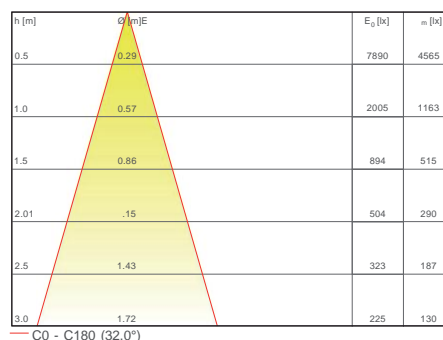

OPTICS / FAISCEAU:

OPTIMA

TECHNICAL SHEET / FICHE PRODUIT:

Body:	Die-cast aluminium	Corps:	Aluminium moulé sous pression
Finishes:	White RAL 9003 / Black RAL 9005	Finitions:	Blanc RAL 9003 / Noir RAL 9005
Installation:	Fixing springs	Installation:	Ressorts de montage
Power supply cables:	30 cm PVC + PVC 2x0,5 mm ²	Câbles d'alimentation:	30 cm PVC + PVC 2x0,5 mm ²
Power supply:	Constant current 350mA	Alimentation:	Courant constant 350mA Max
Power consumption:	12,9 Watt Max	Puissance absorbée:	12,9 Watt Max
CRI:	>90	IRC Indice de Rendu des Couleurs:	>90
Bin selection:	Binning free 2 step MacAdam's	Sélection du bin:	Binning free 2 step MacAdam's
Lumenoutput (source):	1154 lm (3000K) / 1045 lm - 28 lm (DTW)	Flux de la source:	1154 lm (3000K) / 1045 lm - 28 lm (DTW)
Operating temperature:	-20°C +50°C	Température de fonctionnement:	-20 °C +50 °C
IP rating:	IP20	Indice de protection:	IP20
Insulation class:	Class III	Classe d'isolation:	Classe III
Weight:	235 g	Poids:	235 g
Optics:	20° / 32° / 40° / (20° / 40° DTW)	Optiques:	20° / 32° / 40° / (20° / 40° DTW)
Energy rating:	A++	Classe d'efficacité énergétique:	A++
LED colour temperature:	2700K / 3000K / 4000K / (3000K-1800K DTW)	Couleur LED:	2700K / 3000K / 4000K / (3000K-1800K DTW)
Lifetime LED:	100000 hrs	Durée moyenne LED:	100000 hrs
Photo biological risk:	RG0 / RG1	Sécurité photobiologique:	RG0 / RG1

PHOTOMETRICS / COURVES PHOTOMETRIQUE:

20° - 12,9 Watt

32° - 12,9 Watt

40° - 12,9 Watt

ACCESSORIES / ACCESSOIRES

Honeycomb louver
Grille nid d'abeille
ACC.001

Micro prismatic diffuser
Diffuseur micro prismatique
ACC.002