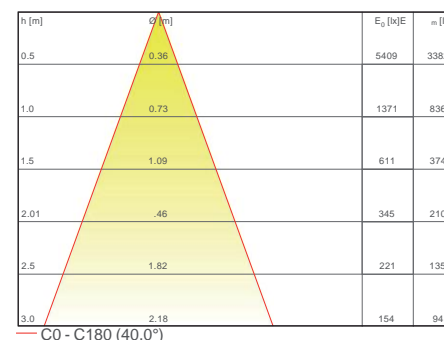

OPTICS / FAISCEAU:

OPTIMA

TECHNICAL SHEET / FICHE PRODUIT:

Body:	Die-cast aluminium	Corps:	Aluminium moulé sous pression
Finishes:	White RAL 9003 / Black RAL 9005	Finitions:	Blanc RAL 9003 / Noir RAL 9005
Installation:	Fixing springs	Installation:	Ressorts de montage
Power supply cables:	30 cm PVC + PVC 2x0,5 mm ²	Câbles d'alimentation:	30 cm PVC + PVC 2x0,5 mm ²
Power supply:	Constant current 500mA Max / (350mA-14mA Dim to warm)	Alimentation:	Courant constant 500mA Max / (350mA-14mA Dim to warm)
Power consumption:	12,9 Watt Max	Puissance absorbée:	12,9 Watt Max
CRI:	>90	IRC Indice de Rendu des Couleurs:	>90
Bin selection:	Binning free 2 step MacAdam's	Sélection du bin:	Binning free 2 step MacAdam's
Lumenoutput (source):	1154 lm (3000K) / 1045 lm - 28 lm (DTW)	Flux de la source:	1154 lm (3000K) / 1045 lm - 28 lm (DTW)
Operating temperature:	-20°C +50°C	Température de fonctionnement:	-20 °C +50 °C
IP rating:	IP20	Indice de protection:	IP20
Insulation class:	Class III	Classe d'isolation:	Classe III
Weight:	235 g	Poids:	235 g
Optics:	20° / 32° / 40° / (20° / 40° DTW)	Optiques:	20° / 32° / 40° / (20° / 40° DTW)
Energy rating:	A++	Classe d'efficacité énergétique:	A++
LED colour temperature:	2700K / 3000K / 4000K / (3000K-1800K DTW)	Couleur LED:	2700K / 3000K / 4000K / (3000K-1800K DTW)
Lifetime LED:	100000 hrs	Durée moyenne LED:	100000 hrs
Photo biological risk:	RG0 / RG1	Sécurité photobiologique:	RG0 / RG1

PHOTOMETRICS / COURVES PHOTOMETRIQUE:

20° - 12,9 Watt

32° - 12,9 Watt

40° - 12,9 Watt

ACCESSORIES / ACCESSOIRES

Honeycomb louver
Grille nid d'abeille
ACC.001

Micro prismatic diffuser
Diffuseur micro prismatique
ACC.002