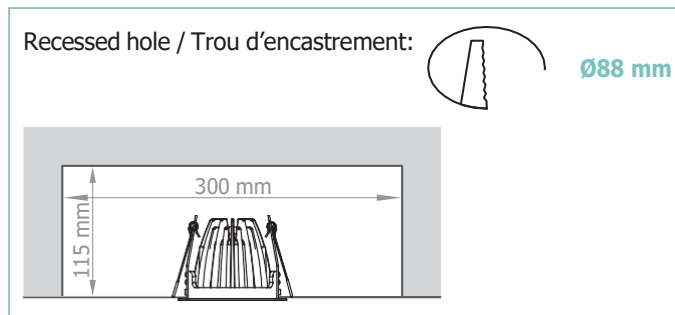

OPTIMA

DESCRIPTION

Optima is a professional directional LED luminaire, with a deep recessed COB LED light source and features high efficiency reflector technology for excellent glare control and uniformity. Optima offers a choice of three colour temperatures as standard (2700K, 3000K and 4000K) and delivers 90 CRI for excellent colour rendering. With binning-free LEDs carefully selected from two-step MacAdam's ellipses, colour consistency is assured throughout the unonovesette portfolio.

DESCRIPTION

Optima est un projecteur encastré à LED professionnel, avec une position en retrait de la source de lumière à LED COB. Grâce à la technologie des réflecteurs, il offre une excellente uniformité et un contrôle de l'éblouissement, offrant une rotation verticale de $\pm 24^\circ$. Des alimentations compatibles pour Optima sont disponibles pour le contrôle DALI ou 1-10V. Les options installées en usine incluent une grille en nid d'abeille pour un meilleur contrôle de l'éblouissement et un diffuseur micro-prismatique. Il a un IRC de 90 pour un excellent rendu des couleurs. Binning-free et 2 step MacAdam garantissent la cohérence des couleurs dans toutes les versions fournies par unonovesette.

OPTICS / FAISCEAU: