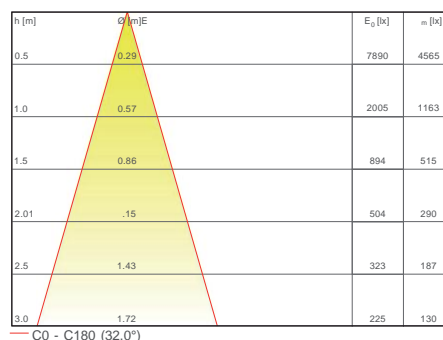

OPTICS / FAISCEAU:

OPTIMA

TECHNICAL SHEET / FICHE PRODUIT:

Body:	Die-cast aluminium	Corps:	Aluminium moulé sous pression
Finishes:	White RAL 9003 / Black RAL 9005	Finitions:	Blanc RAL 9003 / Noir RAL 9005
Installation:	Fixing springs	Installation:	Ressorts de montage
Power supply cables:	30 cm PVC + PVC 2x0,5 mm ²	Câbles d'alimentation:	30 cm PVC + PVC 2x0,5 mm ²
Power supply:	Constant current 500mA Max / (350mA-14mA Dim to warm)	Alimentation:	Courant constant 500mA Max / (350mA-14mA Dim to warm)
Power consumption:	12,9 Watt Max	Puissance absorbée:	12,9 Watt Max
CRI:	>90	IRC Indice de Rendu des Couleurs:	>90
Bin selection:	Binning free 2 step MacAdam's	Sélection du bin:	Binning free 2 step MacAdam's
Lumenoutput (source):	1154 lm (3000K) / 1045 lm - 28 lm (DTW)	Flux de la source:	1154 lm (3000K) / 1045 lm - 28 lm (DTW)
Operating temperature:	-20°C +50°C	Température de fonctionnement:	-20 °C +50 °C
IP rating:	IP20	Indice de protection:	IP20
Insulation class:	Class III	Classe d'isolation:	Classe III
Weight:	235 g	Poids:	235 g
Optics:	20° / 32° / 40° / (20° / 40° DTW)	Optiques:	20° / 32° / 40° / (20° / 40° DTW)
Energy rating:	A++	Classe d'efficacité énergétique:	A++
LED colour temperature:	2700K / 3000K / 4000K / (3000K-1800K DTW)	Couleur LED:	2700K / 3000K / 4000K / (3000K-1800K DTW)
Lifetime LED:	100000 hrs	Durée moyenne LED:	100000 hrs
Photo biological risk:	RG0 / RG1	Sécurité photobiologique:	RG0 / RG1

PHOTOMETRICS / COURVES PHOTOMETRIQUE:

20° - 12,9 Watt

32° - 12,9 Watt

40° - 12,9 Watt

ACCESSORIES / ACCESSOIRES

Honeycomb louver
Grille nid d'abeille
ACC.001

Micro prismatic diffuser
Diffuseur micro prismatique
ACC.002