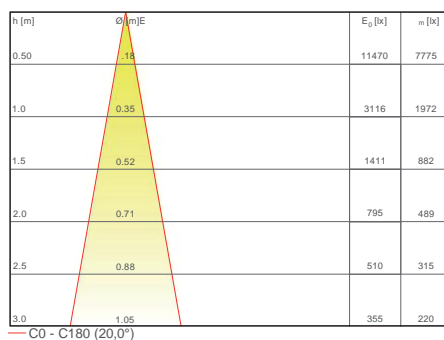

OPTIMA

POWER SUPPLIES 500mA CONSTANT CURRENT / ALIMENTATEUR COURANT CONSTANT 500mA:

On / Off

Code / Code	Input	I Out	V Out	Watt	IP	#Optima
PSU.CX.003	110÷240V / 50/60 Hz	500mA	47 V	24	IP20	Max 1
PSU.CX.004	110÷240V / 50/60 Hz	500mA	43 V	20	IP20	Max 1

Dimmable / Gradable

Code / Code	Input	I Out	V Out	Watt	IP	#Optima
PSU.CX.001 1-10V/PUSH	100÷240V / 50/60 Hz	500mA	47 V	15	IP20	Max 1
PSU.CX.002 DALI	100÷240V / 50/60 Hz	500mA	47 V	15	IP20	Max 1
PSU.CC.022 DTW DALI	220÷240V / 47/53 Hz	350mA	40 V	20	IP20	Max 1

PHOTOMETRICS / COURVES PHOTOMETRIQUE:

20° - 12,9 Watt