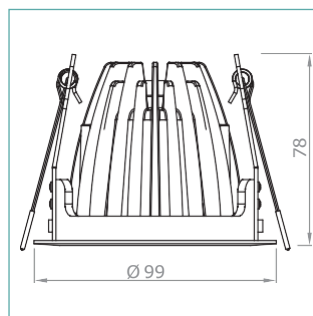

OPTIMA

DESCRIPTION

Optima is a professional directional LED luminaire, with a deep recessed COB LED light source and features high efficiency reflector technology for excellent glare control and uniformity. Optima offers a choice of three colour temperatures as standard (2700K, 3000K and 4000K) and delivers 90 CRI for excellent colour rendering. With binning-free LEDs carefully selected from two-step MacAdam's ellipses, colour consistency is assured throughout the unonovesette portfolio.

DESCRIPTION

Optima est un projecteur encastré à LED professionnel, avec une position en retrait de la source de lumière à LED COB. Grâce à la technologie des réflecteurs, il offre une excellente uniformité et un contrôle de l'éblouissement, offrant une rotation verticale de $\pm 24^\circ$. Des alimentations compatibles pour Optima sont disponibles pour le contrôle DALI ou 1-10V. Les options installées en usine incluent une grille en nid d'abeille pour un meilleur contrôle de l'éblouissement et un diffuseur micro-prismatique. Il a un IRC de 90 pour un excellent rendu des couleurs. Binning-free et 2 step MacAdam garantissent la cohérence des couleurs dans toutes les versions fournies par unonovesette.

OPTICS / FAISCEAU: