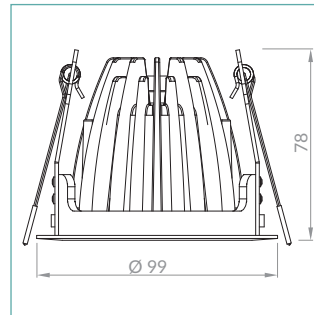

# OPTIMA

Recessed hole / Trou d'encastrement:

Ø88 mm

## DESCRIPTION

Optima est un projecteur encastré à LED professionnel, avec une position en retrait de la source de lumière à LED COB. Grâce à la technologie des réflecteurs, il offre une excellente uniformité et un contrôle de l'éblouissement, offrant une rotation verticale de  $\pm 24^\circ$ . Des alimentations compatibles pour Optima sont disponibles pour le contrôle DALI ou 1-10V. Les options installées en usine incluent une grille en nid d'abeille pour un meilleur contrôle de l'éblouissement et un diffuseur micro-prismatique. Il a un IRC de 90 pour un excellent rendu des couleurs. Binning-free et 2 step MacAdam garantissent la cohérence des couleurs dans toutes les versions fournies par unonovesette.