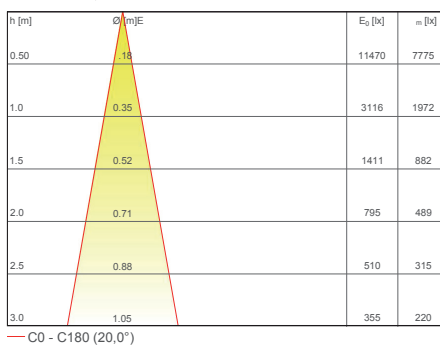

POWER SUPPLIES 500mA CONSTANT CURRENT / ALIMENTATEUR COURANT CONSTANT 500mA:

On / Off

Code / Code	Input	I Out	V Out	Watt	IP	#Optima
PSU.CX.003	110+240V / 50/60 Hz	500mA	47 V	24	IP20	Max 1
PSU.CX.004	110+240V / 50/60 Hz	500mA	43 V	20	IP20	Max 1

Dimmable / Gradable

Code / Code	Input	I Out	V Out	Watt	IP	#Optima
PSU.CX.001 1-10V/PUSH	100+240V / 50/60 Hz	500mA	47 V	15	IP20	Max 1
PSU.CX.002 DALI	100+240V / 50/60 Hz	500mA	47 V	15	IP20	Max 1
PSU.CC.022 DTW DALI	220+240V / 47/53 Hz	350mA	40 V	20	IP20	Max 1

PHOTOMETRICS / COURVES PHOTOMETRIQUE:

20° - 12,9 Watt