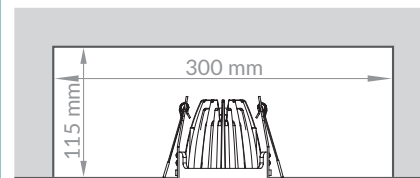

# OPTIMA

Recessed hole / Trou d'encastrement:

Ø88 mm