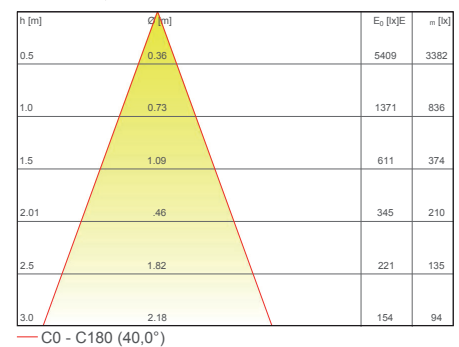

## TECHNICAL SHEET / FICHE PRODUIT:

<b>Body:</b>	Die-cast aluminium	<b>Corps:</b>	Aluminium moulé sous pression
<b>Finishes:</b>	White RAL 9003 / Black RAL 9005	<b>Finitions:</b>	Blanc RAL 9003 / Noir RAL 9005
<b>Installation:</b>	Fixing springs	<b>Installation:</b>	Ressorts de montage
<b>Power supply cables:</b>	30 cm PVC + PVC 2x0,5 mm <sup>2</sup>	<b>Câbles d'alimentation:</b>	30 cm PVC + PVC 2x0,5 mm <sup>2</sup>
<b>Power supply:</b>	Constant current 500mA Max / (350mA-14mA Dim to warm)	<b>Alimentation:</b>	Courant constant 500mA Max / (350mA-14mA Dim to warm)
<b>Power consumption:</b>	12,9 Watt Max	<b>Puissance absorbée:</b>	12,9 Watt Max
<b>CRI:</b>	>90	<b>IRC Indice de Rendu des Couleurs:</b>	>90
<b>Bin selection:</b>	Binning free 2 step MacAdam's	<b>Sélection du bin:</b>	Binning free 2 step MacAdam's
<b>Lumenoutput (source):</b>	1154 lm (3000K) / 1045 lm - 28 lm (DTW)	<b>Flux de la source:</b>	1154 lm (3000K) / 1045 lm - 28 lm (DTW)
<b>Operating temperature:</b>	-20°C +50°C	<b>Température de fonctionnement:</b>	-20°C +50°C
<b>IP rating:</b>	IP20	<b>Indice de protection:</b>	IP20
<b>Insulation class:</b>	Class III	<b>Classe d'isolation:</b>	Classe III
<b>Weight:</b>	235 g	<b>Poids:</b>	235 g
<b>Optics:</b>	20° / 32° / 40° / (20° / 40° DTW)	<b>Optiques:</b>	20° / 32° / 40° / (20° / 40° DTW)
<b>Energy rating:</b>	A++	<b>Classe d'efficacité énergétique:</b>	A++
<b>LED colour temperature:</b>	2700K / 3000K / 4000K / (3000K-1800K DTW)	<b>Couleur LED:</b>	2700K / 3000K / 4000K / (3000K-1800K DTW)
<b>Lifetime LED:</b>	100000 hrs	<b>Durée moyenne LED:</b>	100000 hrs
<b>Photo biological risk:</b>	RG0 / RG1	<b>Sécurité photobiologique:</b>	RG0 / RG1

PHOTOMETRICS / COURVES PHOTOMETRIQUE:

20° - 12,9 Watt

32° - 12,9 Watt

40° - 12,9 Watt

ACCESSORIES / ACCESSOIRES

Honeycomb louver  
Grille nid d'abeille  
ACC.001

Micro prismatic diffuser  
Diffuseur micro prismatique  
ACC.002