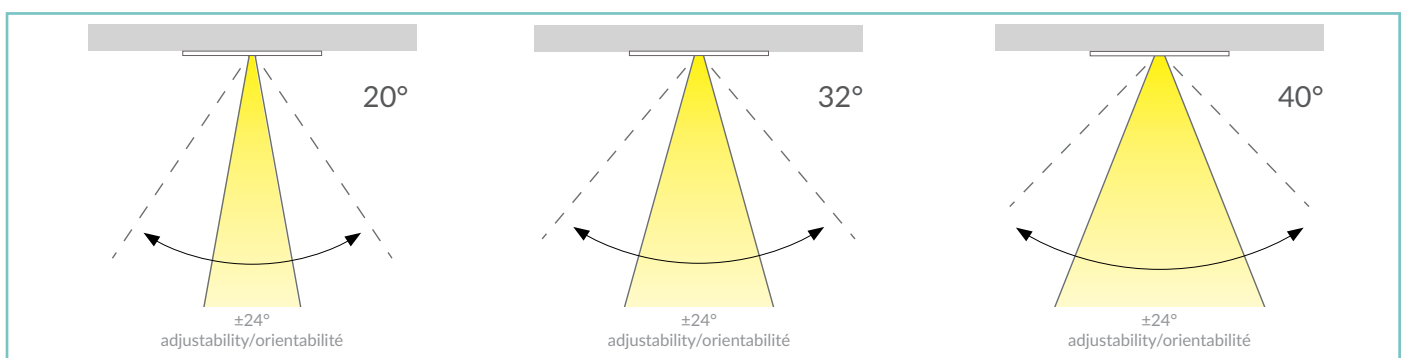

OPTICS / FAISCEAU: