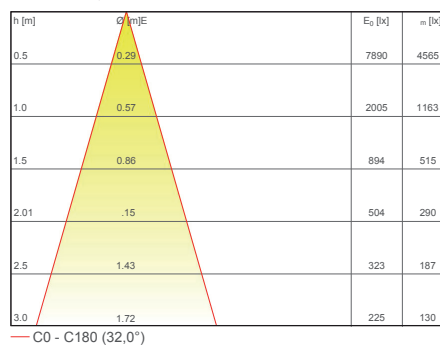

## TECHNICAL SHEET / FICHE PRODUIT:

<b>Body:</b>	Die-cast aluminium	<b>Corps:</b>	Aluminium moulé sous pression
<b>Finishes:</b>	White RAL 9003 / Black RAL 9005	<b>Finitions:</b>	Blanc RAL 9003 / Noir RAL 9005
<b>Installation:</b>	Fixing springs	<b>Installation:</b>	Ressorts de montage
<b>Power supply cables:</b>	30 cm PVC + PVC 2x0,5 mm <sup>2</sup>	<b>Câbles d'alimentation:</b>	30 cm PVC + PVC 2x0,5 mm <sup>2</sup>
<b>Power supply:</b>	Constant current 500mA Max / (350mA-14mA Dim to warm)	<b>Alimentation:</b>	Courant constant 500mA Max / (350mA-14mA Dim to warm)
<b>Power consumption:</b>	12,9 Watt Max	<b>Puissance absorbée:</b>	12,9 Watt Max
<b>CRI:</b>	>90	<b>IRC Indice de Rendu des Couleurs:</b>	>90
<b>Bin selection:</b>	Binning free 2 step MacAdam's	<b>Sélection du bin:</b>	Binning free 2 step MacAdam's
<b>Lumenoutput (source):</b>	1154 lm (3000K) / 1045 lm - 28 lm (DTW)	<b>Flux de la source:</b>	1154 lm (3000K) / 1045 lm - 28 lm (DTW)
<b>Operating temperature:</b>	-20°C +50°C	<b>Température de fonctionnement:</b>	-20°C +50°C
<b>IP rating:</b>	IP20	<b>Indice de protection:</b>	IP20
<b>Insulation class:</b>	Class III	<b>Classe d'isolation:</b>	Classe III
<b>Weight:</b>	235 g	<b>Poids:</b>	235 g
<b>Optics:</b>	20° / 32° / 40° / (20° / 40° DTW)	<b>Optiques:</b>	20° / 32° / 40° / (20° / 40° DTW)
<b>Energy rating:</b>	A++	<b>Classe d'efficacité énergétique:</b>	A++
<b>LED colour temperature:</b>	2700K / 3000K / 4000K / (3000K-1800K DTW)	<b>Couleur LED:</b>	2700K / 3000K / 4000K / (3000K-1800K DTW)
<b>Lifetime LED:</b>	100000 hrs	<b>Durée moyenne LED:</b>	100000 hrs
<b>Photo biological risk:</b>	RG0 / RG1	<b>Sécurité photobiologique:</b>	RG0 / RG1

PHOTOMETRICS / COURVES PHOTOMETRIQUE:

20° - 12,9 Watt

32° - 12,9 Watt

40° - 12,9 Watt

ACCESSORIES / ACCESSOIRES

Honeycomb louver  
Grille nid d'abeille  
ACC.001

Micro prismatic diffuser  
Diffuseur micro prismatique  
ACC.002