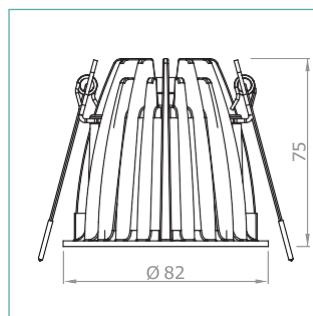

MAXIMA

DESCRIPTION

Maxima is a professional fixed downlight LED luminaire, with a deep recessed COB LED light source and features high efficiency reflector technology for excellent glare control and uniformity. Maxima offers a choice of three colour temperatures as standard (2700K, 3000K and 4000k) and delivers 90 CRI for excellent colour rendering. With binning-free LEDs carefully selected from two-step MacAdam's ellipses, colour consistency is assured throughout the unonovesette portfolio. Available with a choice of three beam angles (20°, 32° and 40°).

DESCRIZIONE

Maxima è un proiettore professionale a Led da incasso, mediante una posizione molto recessa della sorgente luminosa COB LED. Grazie alla tecnologia a riflettore restituisce un eccellente controllo dell'uniformità e dell'abbagliamento. Maxima offre una scelta fra tre temperature di colore come standard (2700K, 3000K e 4000K) tutte con CRI maggiore di 90 per una eccellente resa cromatica. Binning-free e due-step MacAdam's ellipses LED, assicurano consistenza del colore in tutte le versioni previste da unonovesette. Disponibile con tre diverse ottiche (20°, 32° e 40°).

OPTICS / OTTICHE: