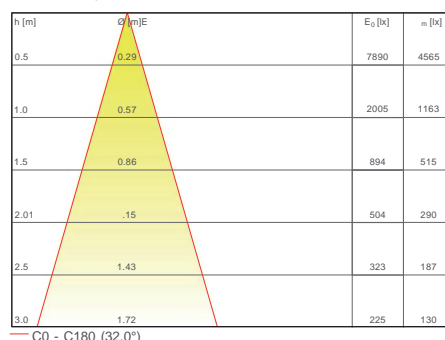

OPTICS / OTTICHE:

MAXIMA

TECHNICAL DATA / SCHEDA PRODOTTO:

Body:	Die-cast aluminium	Corpo:	Pressofusione di alluminio
Finishes:	White RAL 9003 / Black RAL 9005	Finiture:	Bianco RAL 9003 / Nero RAL 9005
Installation:	Fixing springs	Fissaggio:	Molle di fissaggio
Power supply cables:	30 cm PVC + PVC 2x0,5 mm ²	Cavo di alimentazione:	30 cm PVC + PVC 2x0,5 mm ²
Power supply:	Constant current 350mA Max	Alimentazione:	Corrente costante 350mA Max
Power consumption:	12,9 Watt Max	Potenza assorbita:	12,9 Watt Max
CRI:	>90	CRI:	>90
Bin selection:	Binning free 2 step MacAdam's	Selezione bin:	Binning free 2 step MacAdam's
Lumenoutput (source):	1154 lm (3000K) / 1045 lm - 28 lm (DTW)	Flusso luminoso (sorgente):	1154 lm (3000K) / 1045 lm - 28 lm (DTW)
Operating temperature:	-20°C +50°C	Temperatura di funzionamento:	-20°C +50°C
IP rating:	IP20	Grado di protezione:	IP20
Insulation class:	Class III	Classe d'isolamento:	Classe III
Weight:	235 g	Peso:	235 g
Optics:	20° / 32° / 40° / (20° / 40° DTW)	Ottiche:	20° / 32° / 40° / (20° / 40° DTW)
Energy rating:	A++	Energy rating:	A++
LED colour temperature:	2700K / 3000K / 4000K / (3000K - 1800K DTW)	Temperatura colore LED:	2700K / 3000K / 4000K / (3000K - 1800K DTW)
Lifetime LED:	100000 hrs	Vita media LED:	100000 hrs
Photo biological risk:	RG0 / RG1	Rischio fotobiologico:	RG0 / RG1

PHOTOMETRICS / CURVE FOTOMETRICHE:

20° - 12,9 Watt

32° - 12,9 Watt

40° - 12,9 Watt

ACCESSORIES / ACCESSORI

<p>Honeycomb louver Schermo alveolare ACC.001</p>	<p>Micro prismatic diffuser Filtro diffondente microprismatico ACC.002</p>
---	--