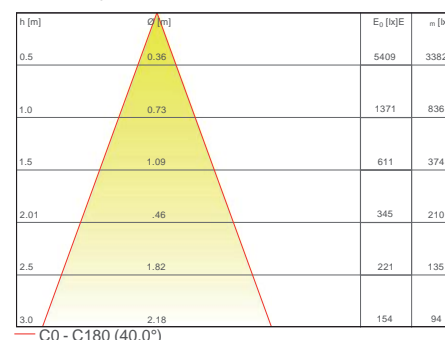

OPTICS / OTTICHE:

MAXIMA

TECHNICAL DATA / SCHEDA PRODOTTO:

Body:	Die-cast aluminium	Corpo:	Pressofusione di alluminio
Finishes:	White RAL 9003 / Black RAL 9005	Finiture:	Bianco RAL 9003 / Nero RAL 9005
Installation:	Fixing springs	Fissaggio:	Molle di fissaggio
Power supply cables:	30 cm PVC + PVC 2x0,5 mm ²	Cavo di alimentazione:	30 cm PVC + PVC 2x0,5 mm ²
Power supply:	Constant current 350mA Max	Alimentazione:	Corrente costante 350mA Max
Power consumption:	12,9 Watt Max	Potenza assorbita:	12,9 Watt Max
CRI:	>90	CRI:	>90
Bin selection:	Binning free 2 step MacAdam's	Selezione bin:	Binning free 2 step MacAdam's
Lumenoutput (source):	1154 lm (3000K) / 1045 lm - 28 lm (DTW)	Flusso luminoso (sorgente):	1154 lm (3000K) / 1045 lm - 28 lm (DTW)
Operating temperature:	-20°C +50°C	Temperatura di funzionamento:	-20°C +50°C
IP rating:	IP20	Grado di protezione:	IP20
Insulation class:	Class III	Classe d'isolamento:	Classe III
Weight:	235 g	Peso:	235 g
Optics:	20° / 32° / 40° / (20° / 40° DTW)	Ottiche:	20° / 32° / 40° / (20° / 40° DTW)
Energy rating:	A++	Energy rating:	A++
LED colour temperature:	2700K / 3000K / 4000K / (3000K - 1800K DTW)	Temperatura colore LED:	2700K / 3000K / 4000K / (3000K - 1800K DTW)
Lifetime LED:	100000 hrs	Vita media LED:	100000 hrs
Photo biological risk:	RG0 / RG1	Rischio fotobiologico:	RG0 / RG1

PHOTOMETRICS / CURVE FOTOMETRICHE:

20° - 12,9 Watt

32° - 12,9 Watt

40° - 12,9 Watt

ACCESSORIES / ACCESSORI

<p>Honeycomb louver Schermo alveolare ACC.001</p>	<p>Micro prismatic diffuser Filtro diffondente microprismatico ACC.002</p>
---	--