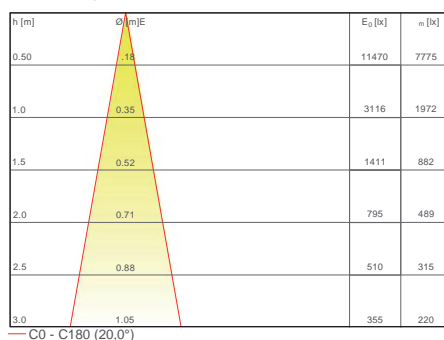

OPTICS / OTTICHE:

MAXIMA

TECHNICAL DATA / SCHEDA PRODOTTO:

Body:	Die-cast aluminium	Corpo:	Pressofusione di alluminio
Finishes:	White RAL 9003 / Black RAL 9005	Finiture:	Bianco RAL 9003 / Nero RAL 9005
Installation:	Fixing springs	Fissaggio:	Molle di fissaggio
Power supply cables:	30 cm PVC + PVC 2x0,5 mm ²	Cavo di alimentazione:	30 cm PVC + PVC 2x0,5 mm ²
Power supply:	Constant current 350mA Max	Alimentazione:	Corrente costante 350mA Max
Power consumption:	12,9 Watt Max	Potenza assorbita:	12,9 Watt Max
CRI:	>90	CRI:	>90
Bin selection:	Binning free 2 step MacAdam's	Selezione bin:	Binning free 2 step MacAdam's
Lumenoutput (source):	1154 lm (3000K) / 1045 lm - 28 lm (DTW)	Flusso luminoso (sorgente):	1154 lm (3000K) / 1045 lm - 28 lm (DTW)
Operating temperature:	-20°C +50°C	Temperatura di funzionamento:	-20°C +50°C
IP rating:	IP20	Grado di protezione:	IP20
Insulation class:	Class III	Classe d'isolamento:	Classe III
Weight:	235 g	Peso:	235 g
Optics:	20° / 32° / 40° / (20° / 40° DTW)	Ottiche:	20° / 32° / 40° / (20° / 40° DTW)
Energy rating:	A++	Energy rating:	A++
LED colour temperature:	2700K / 3000K / 4000K / (3000K - 1800K DTW)	Temperatura colore LED:	2700K / 3000K / 4000K / (3000K - 1800K DTW)
Lifetime LED:	100000 hrs	Vita media LED:	100000 hrs
Photo biological risk:	RG0 / RG1	Rischio fotobiologico:	RG0 / RG1

Standard configuration example/
Esempio di configurazione standard:

MAX.30.N.01 Maxima 3000K 20° optics white / bianco

POWER SUPPLIES 350mA CONSTANT CURRENT / ALIMENTATORE CORRENTE COSTANTE 350mA:

On / Off

PHOTOMETRICS / CURVE FOTOMETRICHE:

20° - 12,9 Watt

32° - 12,9 Watt

40° - 12,9 Watt

ACCESSORIES / ACCESSORI

<p>Honeycomb louver Schermo alveolare ACC.001</p>	<p>Micro prismatic diffuser Filtro diffondente microprismatico ACC.002</p>
---	--