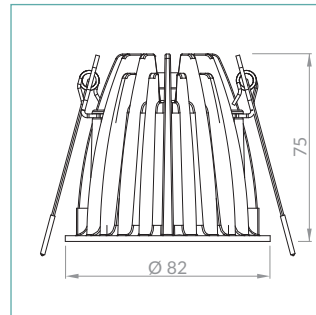

# MAXIMA

Recessed hole / Foro incasso

Ø74 mm

## OPTICS / OTTICHE:

TECHNICAL DATA / SCHEDA PRODOTTO:

<b>Body:</b>	Die-cast aluminium	<b>Corpo:</b>	Pressofusione di alluminio
<b>Finishes:</b>	White RAL 9003 / Black RAL 9005	<b>Finiture:</b>	Bianco RAL 9003 / Nero RAL 9005
<b>Installation:</b>	Fixing springs	<b>Fissaggio:</b>	Molle di fissaggio
<b>Power supply cables:</b>	30 cm PVC + PVC 2x0,5 mm <sup>2</sup>	<b>Cavo di alimentazione:</b>	30 cm PVC + PVC 2x0,5 mm <sup>2</sup>
<b>Power supply:</b>	Constant current 500mA Max / (350mA-14mA Dim to warm)	<b>Alimentazione:</b>	Corrente costante 500mA Max (350mA-14mA Dim to warm)
<b>Power consumption:</b>	12,9 Watt Max	<b>Potenza assorbita:</b>	12,9 Watt Max
<b>CRI:</b>	>90	<b>CRI:</b>	>90
<b>Bin selection:</b>	Binning free 2 step MacAdam's	<b>Selezione bin:</b>	Binning free 2 step MacAdam's
<b>Lumenoutput (source):</b>	1154 lm (3000K) / 1045 lm - 28 lm (DTW)	<b>Flusso luminoso (sorgente):</b>	1154 lm (3000K) / 1045 lm - 28 lm (DTW)
<b>Operating temperature:</b>	-20°C +50°C	<b>Temperatura di funzionamento:</b>	-20°C +50°C
<b>IP rating:</b>	IP20	<b>Grado di protezione:</b>	IP20
<b>Insulation class:</b>	Class III	<b>Classe d'isolamento:</b>	Classe III
<b>Weight:</b>	235 g	<b>Peso:</b>	235 g
<b>Optics:</b>	20° / 32° / 40° / (20° / 40° DTW)	<b>Ottiche:</b>	20° / 32° / 40° / (20° / 40° DTW)
<b>Energy rating:</b>	A++	<b>Energy rating:</b>	A++
<b>LED colour temperature:</b>	2700K / 3000K / 4000K / (3000K - 1800K DTW)	<b>Temperatura colore LED:</b>	2700K / 3000K / 4000K / (3000K - 1800K DTW)
<b>Lifetime LED:</b>	100000 hrs	<b>Vita media LED:</b>	100000 hrs
<b>Photo biological risk:</b>	RG0 / RG1	<b>Rischio fotobiologico:</b>	RG0 / RG1