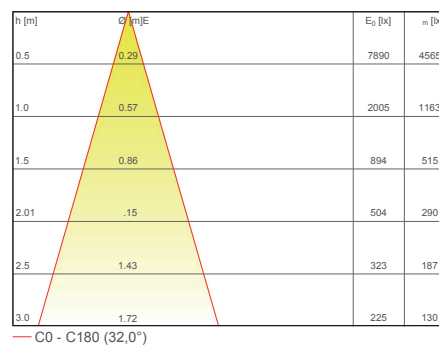

## OPTICS / OTTICHE:

TECHNICAL DATA / SCHEDA PRODOTTO:

<b>Body:</b>	Die-cast aluminium	<b>Corpo:</b>	Pressofusione di alluminio
<b>Finishes:</b>	White RAL 9003 / Black RAL 9005	<b>Finiture:</b>	Bianco RAL 9003 / Nero RAL 9005
<b>Installation:</b>	Fixing springs	<b>Fissaggio:</b>	Molle di fissaggio
<b>Power supply cables:</b>	30 cm PVC + PVC 2x0,5 mm <sup>2</sup>	<b>Cavo di alimentazione:</b>	30 cm PVC + PVC 2x0,5 mm <sup>2</sup>
<b>Power supply:</b>	Constant current 500mA Max / (350mA-14mA Dim to warm)	<b>Alimentazione:</b>	Corrente costante 500mA Max (350mA-14mA Dim to warm)
<b>Power consumption:</b>	12,9 Watt Max	<b>Potenza assorbita:</b>	12,9 Watt Max
<b>CRI:</b>	>90	<b>CRI:</b>	>90
<b>Bin selection:</b>	Binning free 2 step MacAdam's	<b>Selezione bin:</b>	Binning free 2 step MacAdam's
<b>Lumenoutput (source):</b>	1154 lm (3000K) / 1045 lm - 28 lm (DTW)	<b>Flusso luminoso (sorgente):</b>	1154 lm (3000K) / 1045 lm - 28 lm (DTW)
<b>Operating temperature:</b>	-20°C +50°C	<b>Temperatura di funzionamento:</b>	-20°C +50°C
<b>IP rating:</b>	IP20	<b>Grado di protezione:</b>	IP20
<b>Insulation class:</b>	Class III	<b>Classe d'isolamento:</b>	Classe III
<b>Weight:</b>	235 g	<b>Peso:</b>	235 g
<b>Optics:</b>	20° / 32° / 40° / (20° / 40° DTW)	<b>Ottiche:</b>	20° / 32° / 40° / (20° / 40° DTW)
<b>Energy rating:</b>	A++	<b>Energy rating:</b>	A++
<b>LED colour temperature:</b>	2700K / 3000K / 4000K / (3000K - 1800K DTW)	<b>Temperatura colore LED:</b>	2700K / 3000K / 4000K / (3000K - 1800K DTW)
<b>Lifetime LED:</b>	100000 hrs	<b>Vita media LED:</b>	100000 hrs
<b>Photo biological risk:</b>	RG0 / RG1	<b>Rischio fotobiologico:</b>	RG0 / RG1

PHOTOMETRICS / CURVE FOTOMETRICHE:

20° - 12,9 Watt

32° - 12,9 Watt

40° - 12,9 Watt

ACCESSORIES / ACCESSORI

 <p>Honeycomb louver Schermo alveolare ACC.001</p>	 <p>Micro prismatic diffuser Filtro diffondente microprismatico ACC.002</p>
---	--