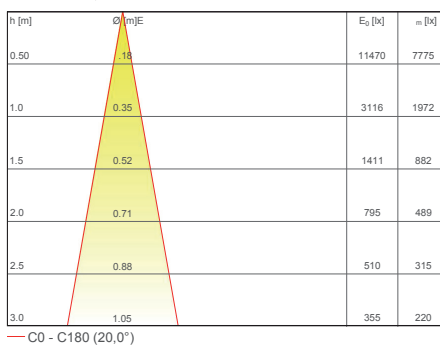

## OPTICS / OTTICHE:

TECHNICAL DATA / SCHEDA PRODOTTO:

<b>Body:</b>	Die-cast aluminium	<b>Corpo:</b>	Pressofusione di alluminio
<b>Finishes:</b>	White RAL 9003 / Black RAL 9005	<b>Finiture:</b>	Bianco RAL 9003 / Nero RAL 9005
<b>Installation:</b>	Fixing springs	<b>Fissaggio:</b>	Molle di fissaggio
<b>Power supply cables:</b>	30 cm PVC + PVC 2x0,5 mm <sup>2</sup>	<b>Cavo di alimentazione:</b>	30 cm PVC + PVC 2x0,5 mm <sup>2</sup>
<b>Power supply:</b>	Constant current 500mA Max / (350mA-14mA Dim to warm)	<b>Alimentazione:</b>	Corrente costante 500mA Max (350mA-14mA Dim to warm)
<b>Power consumption:</b>	12,9 Watt Max	<b>Potenza assorbita:</b>	12,9 Watt Max
<b>CRI:</b>	>90	<b>CRI:</b>	>90
<b>Bin selection:</b>	Binning free 2 step MacAdam's	<b>Selezione bin:</b>	Binning free 2 step MacAdam's
<b>Lumenoutput (source):</b>	1154 lm (3000K) / 1045 lm - 28 lm (DTW)	<b>Flusso luminoso (sorgente):</b>	1154 lm (3000K) / 1045 lm - 28 lm (DTW)
<b>Operating temperature:</b>	-20°C +50°C	<b>Temperatura di funzionamento:</b>	-20°C +50°C
<b>IP rating:</b>	IP20	<b>Grado di protezione:</b>	IP20
<b>Insulation class:</b>	Class III	<b>Classe d'isolamento:</b>	Classe III
<b>Weight:</b>	235 g	<b>Peso:</b>	235 g
<b>Optics:</b>	20° / 32° / 40° / (20° / 40° DTW)	<b>Ottiche:</b>	20° / 32° / 40° / (20° / 40° DTW)
<b>Energy rating:</b>	A++	<b>Energy rating:</b>	A++
<b>LED colour temperature:</b>	2700K / 3000K / 4000K / (3000K - 1800K DTW)	<b>Temperatura colore LED:</b>	2700K / 3000K / 4000K / (3000K - 1800K DTW)
<b>Lifetime LED:</b>	100000 hrs	<b>Vita media LED:</b>	100000 hrs
<b>Photo biological risk:</b>	RG0 / RG1	<b>Rischio fotobiologico:</b>	RG0 / RG1

PHOTOMETRICS / CURVE FOTOMETRICHE:

20° - 12,9 Watt

32° - 12,9 Watt

40° - 12,9 Watt

ACCESSORIES / ACCESSORI

 <p>Honeycomb louver Schermo alveolare ACC.001</p>	 <p>Micro prismatic diffuser Filtro diffondente microprismatico ACC.002</p>
---	--