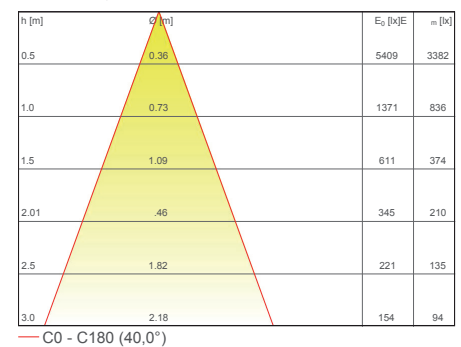

## OPTICS / OTTICHE:

TECHNICAL DATA / SCHEDA PRODOTTO:

<b>Body:</b>	Die-cast aluminium	<b>Corpo:</b>	Pressofusione di alluminio
<b>Finishes:</b>	White RAL 9003 / Black RAL 9005	<b>Finiture:</b>	Bianco RAL 9003 / Nero RAL 9005
<b>Installation:</b>	Fixing springs	<b>Fissaggio:</b>	Molle di fissaggio
<b>Power supply cables:</b>	30 cm PVC + PVC 2x0,5 mm <sup>2</sup>	<b>Cavo di alimentazione:</b>	30 cm PVC + PVC 2x0,5 mm <sup>2</sup>
<b>Power supply:</b>	Constant current 500mA Max / (350mA-14mA Dim to warm)	<b>Alimentazione:</b>	Corrente costante 500mA Max (350mA-14mA Dim to warm)
<b>Power consumption:</b>	12,9 Watt Max	<b>Potenza assorbita:</b>	12,9 Watt Max
<b>CRI:</b>	>90	<b>CRI:</b>	>90
<b>Bin selection:</b>	Binning free 2 step MacAdam's	<b>Selezione bin:</b>	Binning free 2 step MacAdam's
<b>Lumenoutput (source):</b>	1154 lm (3000K) / 1045 lm - 28 lm (DTW)	<b>Flusso luminoso (sorgente):</b>	1154 lm (3000K) / 1045 lm - 28 lm (DTW)
<b>Operating temperature:</b>	-20°C +50°C	<b>Temperatura di funzionamento:</b>	-20°C +50°C
<b>IP rating:</b>	IP20	<b>Grado di protezione:</b>	IP20
<b>Insulation class:</b>	Class III	<b>Classe d'isolamento:</b>	Classe III
<b>Weight:</b>	235 g	<b>Peso:</b>	235 g
<b>Optics:</b>	20° / 32° / 40° / (20° / 40° DTW)	<b>Ottiche:</b>	20° / 32° / 40° / (20° / 40° DTW)
<b>Energy rating:</b>	A++	<b>Energy rating:</b>	A++
<b>LED colour temperature:</b>	2700K / 3000K / 4000K / (3000K - 1800K DTW)	<b>Temperatura colore LED:</b>	2700K / 3000K / 4000K / (3000K - 1800K DTW)
<b>Lifetime LED:</b>	100000 hrs	<b>Vita media LED:</b>	100000 hrs
<b>Photo biological risk:</b>	RG0 / RG1	<b>Rischio fotobiologico:</b>	RG0 / RG1

PHOTOMETRICS / CURVE FOTOMETRICHE:

20° - 12,9 Watt

32° - 12,9 Watt

40° - 12,9 Watt

ACCESSORIES / ACCESSORI

 <p>Honeycomb louver Schermo alveolare ACC.001</p>	 <p>Micro prismatic diffuser Filtro diffondente microprismatico ACC.002</p>
---	--