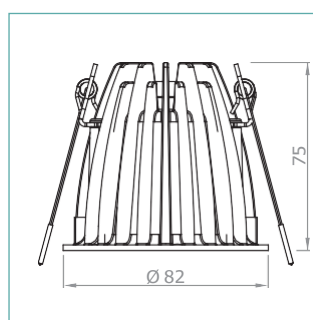

MAXIMA

DESCRIPTION

Maxima is a professional fixed downlight LED luminaire, with a deep recessed COB LED light source and features high efficiency reflector technology for excellent glare control and uniformity. Maxima offers a choice of three colour temperatures as standard (2700K, 3000K and 4000k) and delivers 90 CRI for excellent colour rendering. With binning-free LEDs carefully selected from two-step MacAdam's ellipses, colour consistency is assured throughout the unonovesette portfolio. Available with a choice of three beam angles (20°, 32° and 40°).

DESCRIPTION

Maxima est un projecteur encastré à LED professionnel, avec une position en retrait de la source de lumière à LED COB. Grâce à la technologie des réflecteurs, il offre une excellente uniformité et un contrôle de l'éblouissement. Des alimentations compatibles pour Maxima sont disponibles pour le contrôle DALI ou 1-10V. Les options installées en usine incluent grille nid d'abeille pour un meilleur contrôle de l'éblouissement et un diffuseur micro-prismatique. Il a un IRC de 90 pour un excellent rendu des couleurs. Binning-free et 2 step MacAdam garantissent la cohérence des couleurs dans toutes les versions fournies par unonovesette. Il est disponible avec trois optiques différentes (20°, 32° et 40°).

OPTICS / FAISCEAU: