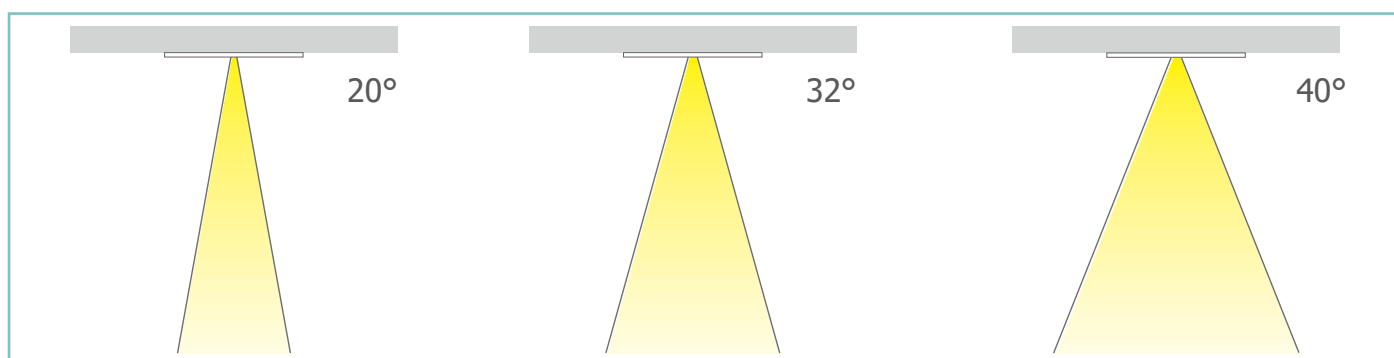

OPTICS / FAISCEAU: