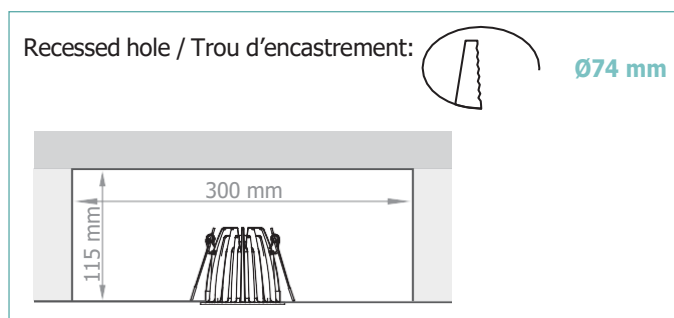

MAXIMA

DESCRIPTION

Maxima is a professional fixed downlight LED luminaire, with a deep recessed COB LED light source and features high efficiency reflector technology for excellent glare control and uniformity. Maxima offers a choice of three colour temperatures as standard (2700K, 3000K and 4000k) and delivers 90 CRI for excellent colour rendering. With binning-free LEDs carefully selected from two-step MacAdam's ellipses, colour consistency is assured throughout the unonovesette portfolio. Available with a choice of three beam angles (20°, 32° and 40°).

DESCRIPTION

Maxima est un projecteur encastré à LED professionnel, avec une position en retrait de la source de lumière à LED COB. Grâce à la technologie des réflecteurs, il offre une excellente uniformité et un contrôle de l'éblouissement. Des alimentations compatibles pour Maxima sont disponibles pour le contrôle DALI ou 1-10V. Les options installées en usine incluent grille nid d'abeille pour un meilleur contrôle de l'éblouissement et un diffuseur micro-prismatique. Il a un IRC de 90 pour un excellent rendu des couleurs. Binning-free et 2 step MacAdam garantissent la cohérence des couleurs dans toutes les versions fournies par unonovesette. Il est disponible avec trois optiques différentes (20°, 32° et 40°).

OPTICS / FAISCEAU: