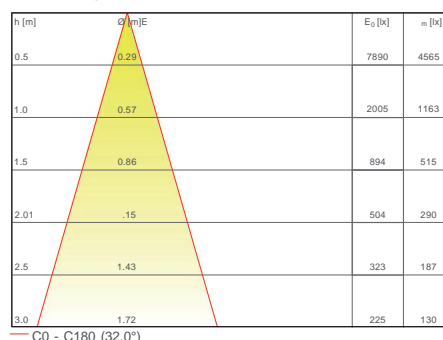

OPTICS / FAISCEAU:

TECHNICAL SHEET / FICHE PRODUIT:

<p>Body: Die-cast aluminium</p> <p>Finishes: White RAL 9003 / Black RAL 9005</p> <p>Installation: Fixing springs</p> <p>Power supply cables: 30 cm PVC + PVC 2x0,5 mm²</p> <p>Power supply: Constant current 350mA Max</p> <p>Power consumption: 12,9 Watt Max</p> <p>CRI: >90</p> <p>Bin selection: Binning free 2 step MacAdam's</p> <p>Lumenoutput (source): 1154 lm (3000K) / 1045 lm - 28 lm (DTW)</p> <p>Operating temperature: -20°C +50°C</p> <p>IP rating: IP20</p> <p>Insulation class: Class III</p> <p>Weight: 235 g</p> <p>Optics: 20° / 32° / 40° / (20° / 40° DTW)</p> <p>Energy rating: A++</p> <p>LED colour temperature: 2700K / 3000K / 4000K / (3000K - 1800K DTW)</p> <p>Lifetime LED: 100000 hrs</p> <p>Photo biological risk: RG0 / RG1</p>	<p>Corps: Aluminium moulé sous pression</p> <p>Finitions: Blanc RAL 9003 / Noir RAL 9005</p> <p>Installation: Ressorts de montage</p> <p>Câbles d'alimentation: 30 cm PVC + PVC 2x0,5 mm²</p> <p>Alimentation: Courant constant 350mA Max</p> <p>Puissance absorbée: 12,9 Watt Max</p> <p>IRC Indice de Rendu des Couleurs: >90</p> <p>Sélection du bin: Binning free 2 step MacAdam's</p> <p>Flux de la source: 1154 lm (3000K) / 1045 lm - 28 lm (DTW)</p> <p>Température de fonctionnement: -20°C +50°C</p> <p>Indice de protection: IP20</p> <p>Classe d'isolation: Classe III</p> <p>Poids: 235 g</p> <p>Optiques: 20° / 32° / 40° / (20° / 40° DTW)</p> <p>Classe d'efficacité énergétique: A++</p> <p>Couleur LED: 2700K / 3000K / 4000K / (3000K - 1800K DTW)</p> <p>Durée moyenne LED: 100000 hrs</p> <p>Sécurité photobiologique: RG0 / RG1</p>
--	---

PHOTOMETRICS / COURVES PHOTOMETRIQUE:

20° - 12,9 Watt

32° - 12,9 Watt

40° - 12,9 Watt

ACCESSORIES / ACCESSOIRES

	
<p>Honeycomb louver Grille nid d'abeille ACC.001</p>	<p>Micro prismatic diffuser Diffuseur micro prismatique ACC.002</p>