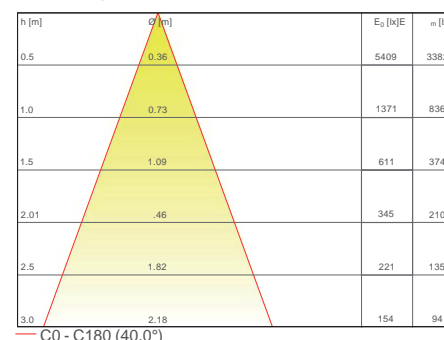

PHOTOMETRICS / COURVES PHOTOMETRIQUE:

20° - 12,9 Watt

32° - 12,9 Watt

40° - 12,9 Watt

ACCESSORIES / ACCESSOIRES

	
<p>Honeycomb louver Grille nid d'abeille ACC.001</p>	<p>Micro prismatic diffuser Diffuseur micro prismatique ACC.002</p>