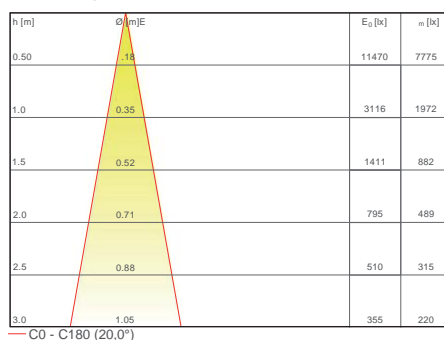

OPTICS / FAISCEAU:

MAXIMA

TECHNICAL SHEET / FICHE PRODUIT:

Body:	Die-cast aluminium	Corps:	Aluminium moulé sous pression
Finishes:	White RAL 9003 / Black RAL 9005	Finitions:	Blanc RAL 9003 / Noir RAL 9005
Installation:	Fixing springs	Installation:	Ressorts de montage
Power supply cables:	30 cm PVC + PVC 2x0,5 mm ²	Câbles d'alimentation:	30 cm PVC + PVC 2x0,5 mm ²
Power supply:	Constant current 500mA Max / (350mA-14mA Dim to warm)	Alimentation:	Courant constant 500mA Max / (350mA-14mA Dim to warm)
Power consumption:	12,9 Watt Max	Puissance absorbée:	12,9 Watt Max
CRI:	>90	IRC Indice de Rendu des Couleurs:	>90
Bin selection:	Binning free 2 step MacAdam's	Sélection du bin:	Binning free 2 step MacAdam's
Lumenoutput (source):	1154 lm (3000K) / 1045 lm - 28 lm (DTW)	Flux de la source:	1154 lm (3000K) / 1045 lm - 28 lm (DTW)
Operating temperature:	-20°C +50°C	Température de fonctionnement:	-20°C +50°C
IP rating:	IP20	Indice de protection:	IP20
Insulation class:	Class III	Classe d'isolation:	Classe III
Weight:	235 g	Poids:	235 g
Optics:	20° / 32° / 40° / (20° / 40° DTW)	Optiques:	20° / 32° / 40° / (20° / 40° DTW)
Energy rating:	A++	Classe d'efficacité énergétique:	A++
LED colour temperature:	2700K / 3000K / 4000K / (3000K - 1800K DTW)	Couleur LED:	2700K / 3000K / 4000K / (3000K - 1800K DTW)
Lifetime LED:	100000 hrs	Durée moyenne LED:	100000 hrs
Photo biological risk:	RG0 / RG1	Sécurité photobiologique:	RG0 / RG1

Standard configuration example/
Exemple de configuration standard:

MAX.30.N.01 Maxima 3000K 20° optics white / blanc

MAXIMA

POWER SUPPLIES 500mA CONSTANT CURRENT / ALIMENTATEUR COURANT CONSTANT 500mA:

On / Off

PHOTOMETRICS / COURVES PHOTOMETRIQUE:

20° - 12,9 Watt

32° - 12,9 Watt

40° - 12,9 Watt

ACCESSORIES / ACCESSOIRES

	
<p>Honeycomb louver Grille nid d'abeille ACC.001</p>	<p>Micro prismatic diffuser Diffuseur micro prismatique ACC.002</p>