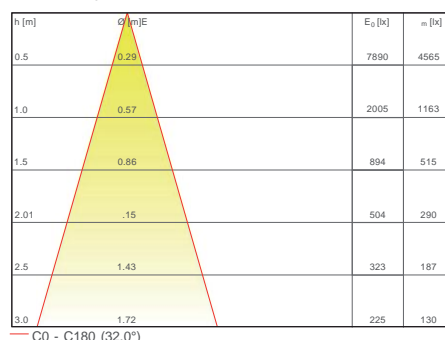

OPTICS / FAISCEAU:

MAXIMA

TECHNICAL SHEET / FICHE PRODUIT:

Body:	Die-cast aluminium	Corps:	Aluminium moulé sous pression
Finishes:	White RAL 9003 / Black RAL 9005	Finitions:	Blanc RAL 9003 / Noir RAL 9005
Installation:	Fixing springs	Installation:	Ressorts de montage
Power supply cables:	30 cm PVC + PVC 2x0,5 mm ²	Câbles d'alimentation:	30 cm PVC + PVC 2x0,5 mm ²
Power supply:	Constant current 500mA Max / (350mA-14mA Dim to warm)	Alimentation:	Courant constant 500mA Max / (350mA-14mA Dim to warm)
Power consumption:	12,9 Watt Max	Puissance absorbée:	12,9 Watt Max
CRI:	>90	IRC Indice de Rendu des Couleurs:	>90
Bin selection:	Binning free 2 step MacAdam's	Sélection du bin:	Binning free 2 step MacAdam's
Lumenoutput (source):	1154 lm (3000K) / 1045 lm - 28 lm (DTW)	Flux de la source:	1154 lm (3000K) / 1045 lm - 28 lm (DTW)
Operating temperature:	-20°C +50°C	Température de fonctionnement:	-20°C +50°C
IP rating:	IP20	Indice de protection:	IP20
Insulation class:	Class III	Classe d'isolation:	Classe III
Weight:	235 g	Poids:	235 g
Optics:	20° / 32° / 40° / (20° / 40° DTW)	Optiques:	20° / 32° / 40° / (20° / 40° DTW)
Energy rating:	A++	Classe d'efficacité énergétique:	A++
LED colour temperature:	2700K / 3000K / 4000K / (3000K - 1800K DTW)	Couleur LED:	2700K / 3000K / 4000K / (3000K - 1800K DTW)
Lifetime LED:	100000 hrs	Durée moyenne LED:	100000 hrs
Photo biological risk:	RG0 / RG1	Sécurité photobiologique:	RG0 / RG1

PHOTOMETRICS / COURVES PHOTOMETRIQUE:

20° - 12,9 Watt

32° - 12,9 Watt

40° - 12,9 Watt

ACCESSORIES / ACCESSOIRES

	
<p>Honeycomb louver Grille nid d'abeille ACC.001</p>	<p>Micro prismatic diffuser Diffuseur micro prismatique ACC.002</p>