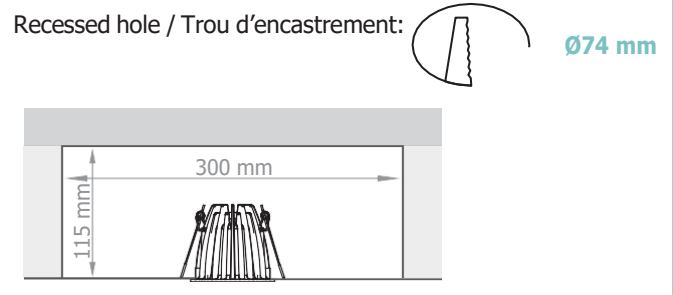

MAXIMA

DESCRIPTION

Maxima is a professional fixed downlight LED luminaire, with a deep recessed COB LED light source and features high efficiency reflector technology for excellent glare control and uniformity. Maxima offers a choice of three colour temperatures as standard (2700K, 3000K and 4000k) and delivers 90 CRI for excellent colour rendering. With binning-free LEDs carefully selected from two-step MacAdam's ellipses, colour consistency is assured throughout the unonovesette portfolio. Available with a choice of three beam angles (20°, 32° and 40°).

DESCRIPTION

Maxima est un projecteur encastré à LED professionnel, avec une position en retrait de la source de lumière à LED COB. Grâce à la technologie des réflecteurs, il offre une excellente uniformité et un contrôle de l'éblouissement. Des alimentations compatibles pour Maxima sont disponibles pour le contrôle DALI ou 1-10V. Les options installées en usine incluent grille nid d'abeille pour un meilleur contrôle de l'éblouissement et un diffuseur micro-prismatique. Il a un IRC de 90 pour un excellent rendu des couleurs. Binning-free et 2 step MacAdam garantissent la cohérence des couleurs dans toutes les versions fournies par unonovesette. Il est disponible avec trois optiques différentes (20°, 32° et 40°).

OPTICS / FAISCEAU: