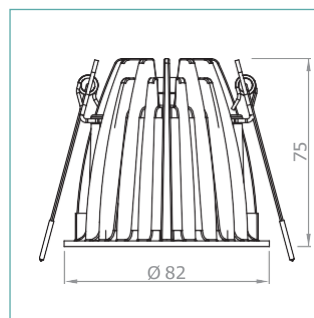

MAXIMA

DESCRIPTION

Maxima is a professional fixed downlight LED luminaire, with a deep recessed COB LED light source and features high efficiency reflector technology for excellent glare control and uniformity. Maxima offers a choice of three colour temperatures as standard (2700K, 3000K and 4000k) and delivers 90 CRI for excellent colour rendering. With binning-free LEDs carefully selected from two-step MacAdam's ellipses, colour consistency is assured throughout the unonovesette portfolio. Available with a choice of three beam angles (20°, 32° and 40°).

DESCRIPTION

Maxima est un projecteur encastré à LED professionnel, avec une position en retrait de la source de lumière à LED COB. Grâce à la technologie des réflecteurs, il offre une excellente uniformité et un contrôle de l'éblouissement. Des alimentations compatibles pour Maxima sont disponibles pour le contrôle DALI ou 1-10V. Les options installées en usine incluent grille nid d'abeille pour un meilleur contrôle de l'éblouissement et un diffuseur micro-prismatique. Il a un IRC de 90 pour un excellent rendu des couleurs. Binning-free et 2 step MacAdam garantissent la cohérence des couleurs dans toutes les versions fournies par unonovesette. Il est disponible avec trois optiques différentes (20°, 32° et 40°).

OPTICS / FAISCEAU: