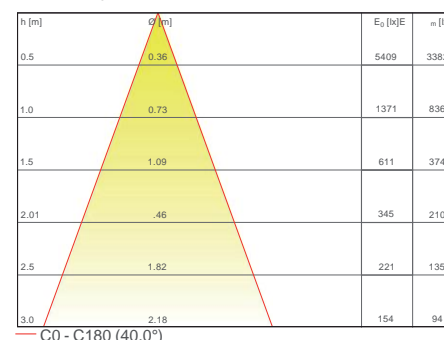

OPTICS / FAISCEAU:

MAXIMA

TECHNICAL SHEET / FICHE PRODUIT:

Body:	Die-cast aluminium	Corps:	Aluminium moulé sous pression
Finishes:	White RAL 9003 / Black RAL 9005	Finitions:	Blanc RAL 9003 / Noir RAL 9005
Installation:	Fixing springs	Installation:	Ressorts de montage
Power supply cables:	30 cm PVC + PVC 2x0,5 mm ²	Câbles d'alimentation:	30 cm PVC + PVC 2x0,5 mm ²
Power supply:	Constant current 500mA Max / (350mA-14mA Dim to warm)	Alimentation:	Courant constant 500mA Max / (350mA-14mA Dim to warm)
Power consumption:	12,9 Watt Max	Puissance absorbée:	12,9 Watt Max
CRI:	>90	IRC Indice de Rendu des Couleurs:	>90
Bin selection:	Binning free 2 step MacAdam's	Sélection du bin:	Binning free 2 step MacAdam's
Lumenoutput (source):	1154 lm (3000K) / 1045 lm - 28 lm (DTW)	Flux de la source:	1154 lm (3000K) / 1045 lm - 28 lm (DTW)
Operating temperature:	-20°C +50°C	Température de fonctionnement:	-20°C +50°C
IP rating:	IP20	Indice de protection:	IP20
Insulation class:	Class III	Classe d'isolation:	Classe III
Weight:	235 g	Poids:	235 g
Optics:	20° / 32° / 40° / (20° / 40° DTW)	Optiques:	20° / 32° / 40° / (20° / 40° DTW)
Energy rating:	A++	Classe d'efficacité énergétique:	A++
LED colour temperature:	2700K / 3000K / 4000K / (3000K - 1800K DTW)	Couleur LED:	2700K / 3000K / 4000K / (3000K - 1800K DTW)
Lifetime LED:	100000 hrs	Durée moyenne LED:	100000 hrs
Photo biological risk:	RG0 / RG1	Sécurité photobiologique:	RG0 / RG1

PHOTOMETRICS / COURVES PHOTOMETRIQUE:

20° - 12,9 Watt

32° - 12,9 Watt

40° - 12,9 Watt

ACCESSORIES / ACCESSOIRES

	
<p>Honeycomb louver Grille nid d'abeille ACC.001</p>	<p>Micro prismatic diffuser Diffuseur micro prismatique ACC.002</p>