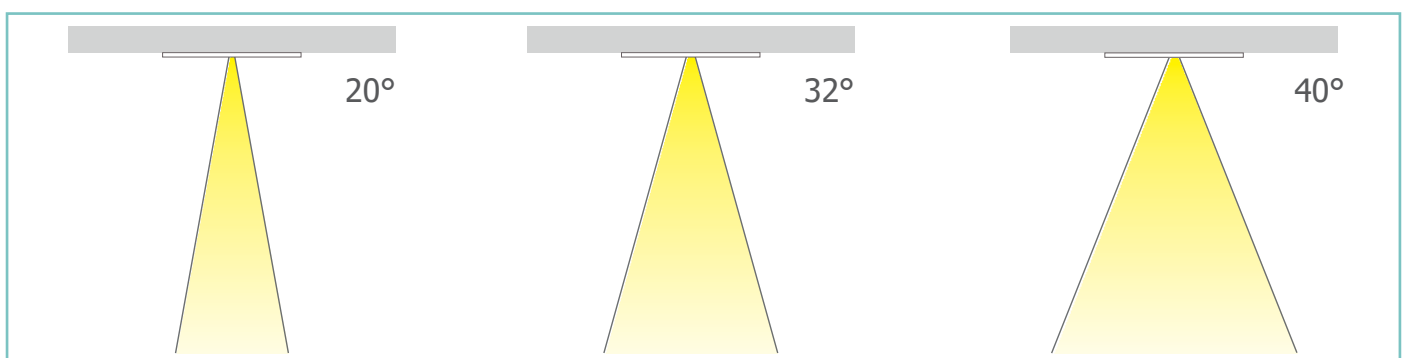

OPTICS / FAISCEAU: