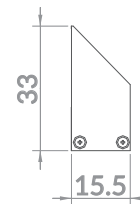

Recessed hole / Trou d'encastrement:

DESCRIPTION

iWash is a minimalistic linear profile creating an asymmetric light effect for a uniform illumination of surfaces and shelves due to its narrow opal or transparent PMMA design cover. Perfectly suitable to be mounted under shelves, in ceilings or in furniture. iWash can be equipped with a single or double LED strip and delivers a maximum lumen package of 1100 lumens per meter from carefully selected binning-free two-step MacAdam's ellipses SMD LEDs with a choice of 3 standard colour temperatures (2700K, 3000K, 4000K). iWash is powered on 24Vdc constant voltage.

DESCRIPTION

iWash est un profil linéaire minimaliste qui crée un effet de lumière asymétrique pour un éclairage uniforme des surfaces et des étagères grâce à son diffuseur étroit en opale ou en PMMA transparent. Parfaitement adapté au montage sous des étagères, des plafonds ou des meubles. iWash peut être fourni avec une ou deux bandes de leds et restitué au maximum 1100 lumens par mètre. Binning-free et 2 step MacAdam garantissent la cohérence des couleurs dans toutes les versions fournies par unonovesette. Il est proposé dans trois températures de couleur standard (2700K, 3000K, 4000K). iWash est alimenté avec une tension constante de 24Vdc. Parfaitement adapté au montage sous des étagères, des plafonds ou des meubles.