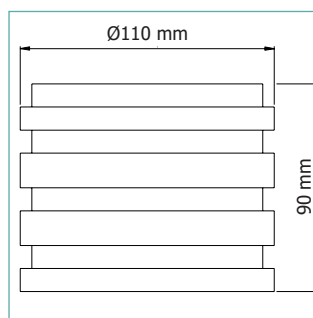

EXPLORER 125-1