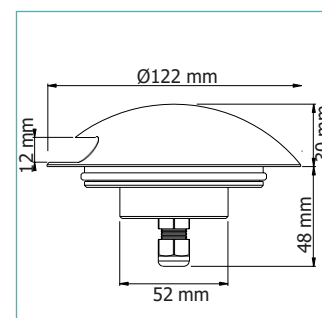

EXPLORER 125-1