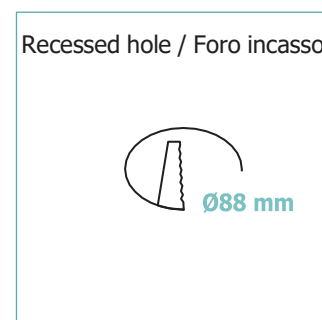

EXPLORER 125-1