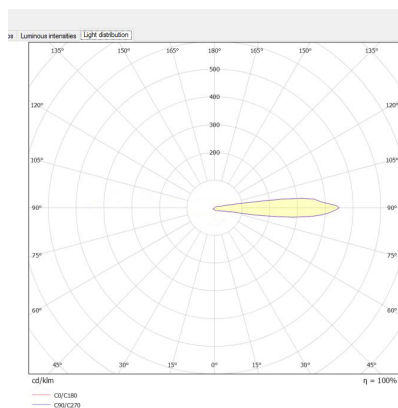

EXPLORER 125-1

On / Off

Code / Codice	Input	I Out	V Out	Watt	IP	#Explorer 125-1
PSU.CX.004	110÷240V / 50/60 Hz	0,9 A	24Vdc	20	IP20	Max 2
PSU.CV.005	90÷305V / 47/63 Hz	1 A	24Vdc	25	IP67	Max 2
PSU.CV.006	90÷305V / 47/63 Hz	2,5 A	24Vdc	60	IP67	Max 6
PSU.CV.007	90÷305V / 47/63 Hz	3,75 A	24Vdc	90	IP67	Max 8

Control gear / Elettronica di controllo

Code / Codice	Input	I Out	V Out	Watt	IP	#Explorer 125-1
CGE.004-0/1-10V	24Vdc	6,5 A	24Vdc	156	IP20	Max 15
CGE.017 - DALI	24Vdc	6,5 A	24Vdc	156	IP20	Max 15
CGE.017.IP - DALI	24Vdc	6,5 A	24Vdc	156	IP67	Max 15
CGE.020 - DMX	24Vdc	6,5 A	24Vdc	156	IP20	Max 15
CGE.005 - DMX RGBW	12-48 Vdc	4x 350mA 4x 700mA	V in - 0,9 V	134,4	IP20	Max 7 @ 24 Vdc Max 15 @ 48 Vdc

PHOTOMETRICS / CURVE FOTOMETRICHE:

ACCESSORIES / ACCESSORI

Housingbox Cassaforma HB.012	CV00037 CV00040 CV00041 CV00042 CV00043	Cable Cavo 5m 10m 15m 20m 25m	CV00106 CV00107 CV00108 CV00109 CV00110	RGBW Cable Cavo RGBW 5m 10m 15m 20m 25m