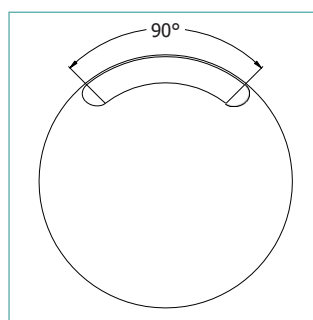

EXPLORER 125-1