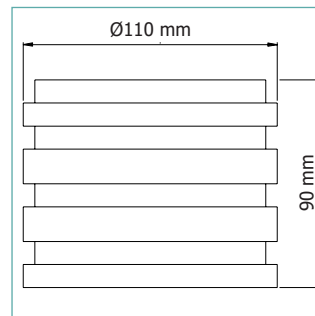

EXPLORER 125-1