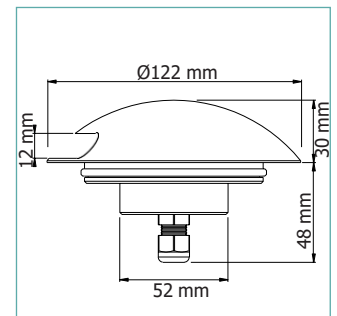

EXPLORER 125-1