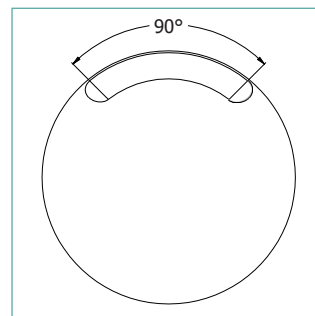

EXPLORER 125-1