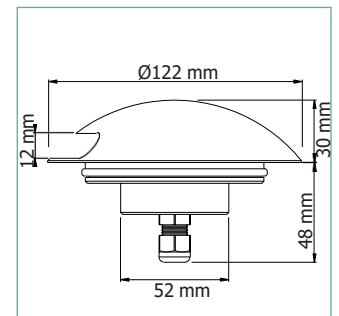

EXPLORER 125-1