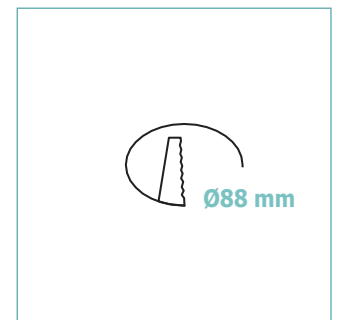

EXPLORER 125-1