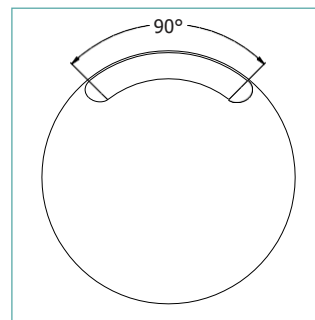

EXPLORER 125-1