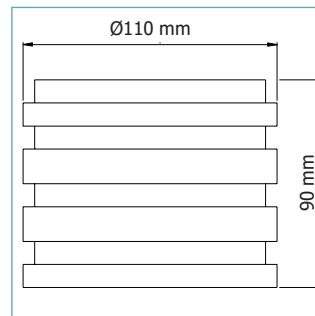

EXPLORER 125-1