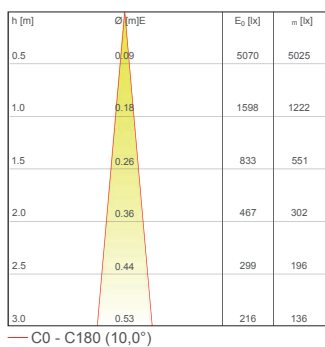

CALIBER 55 SUB

POWER SUPPLIES 24Vdc CONSTANT VOLTAGE / ALIMENTATORE TENSIONE COSTANTE 24Vdc:

On / Off

Code / Codice	Input	I Out	V Out	Watt	IP	#Caliber 55 sub
PSU.CX.004	110÷240V / 50/60 Hz	0,9 A	24Vdc	20	IP20	Max 8
PSU.CV.005	90÷305V / 47/63 Hz	1 A	24Vdc	25	IP67	Max 10
PSU.CV.006	90÷305V / 47/63 Hz	2,5 A	24Vdc	60	IP67	Max 25
PSU.CV.007	90÷305V / 47/63 Hz	3,75 A	24Vdc	90	IP67	Max 36

Control gear / Elettronica di controllo

Code / Codice	Input	I Out	V Out	Watt	IP	#Caliber 55 sub
CGE.004 - 0/1-10V	24Vdc	6,5 A	24Vdc	156	IP20	Max 70
CGE.017 - DALI	24Vdc	6,5 A	24Vdc	156	IP20	Max 70
CGE.017.IP - DALI	24Vdc	6,5 A	24Vdc	156	IP20	Max 70
CGE.020 - DMX	24Vdc	6,5 A	24Vdc	156	IP20	Max 70

PHOTOMETRICS / CURVE FOTOMETRICHE:

10° - 2 Watt