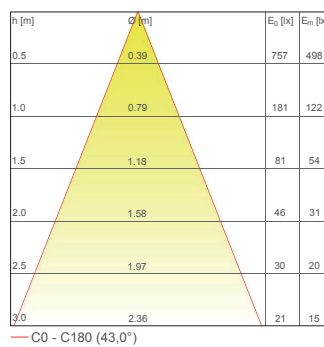

OPTICS / OTTICHE:

CALIBER 55 SUB

TECHNICAL DATA / SCHEDA PRODOTTO:

Body:	Machined and electropolished stainless steel AISI316L	Corpo:	Acciaio INOX AISI316L elettrolucidato
Glass:	Extra clear 4mm tempered glass	Vetro:	Vetro temperato extra chiaro 4 mm
Finishes:	Electropolished stainless steel AISI316L	Finiture:	Acciaio INOX AISI316L elettrolucidato
Installation:	Housing box	Fissaggio:	Cassaforma
Power supply cables:	500cm NS20N PCP 2x0,5 mm ²	Cavo di alimentazione:	500cm NS20N PCP 2x0,5 mm ²
Power supply:	Constant voltage 24Vdc	Alimentazione:	Tensione costante 24Vdc
Power consumption:	2 Watt	Potenza assorbita:	2 Watt
CRI:	>90	CRI:	>90
Bin selection:	Binning free 2 step MacAdam's	Selezione bin:	Binning free 2 step MacAdam's
Lumenoutput (source):	140 lm (3000K)	Flusso luminoso (sorgente):	140 lm (3000K)
Operating temperature:	-20°C +50°C	Temperatura di funzionamento:	-20°C +50°C
IP rating:	IP68 (5 meter underwater)	Grado di protezione:	IP68 (5 metri in immersione)
Insulation class:	Class III	Classe d'isolamento:	Classe III
Impact resistance:	IK08	Protezione impatto:	IK08
Weight:	600 g	Peso:	600 g
Optics:	10° / 23° / 43° / 10°X40°	Ottiche:	10° / 23° / 43° / 10°X40°
Energy rating:	A++	Energy rating:	A++
LED colour temperature:	2200K / 2700K / 3000K / 4000K	Temperatura colore LED:	2200K / 2700K / 3000K / 4000K
Lifetime LED:	100000 hrs	Vita media LED:	100000 hrs
Photo biological risk:	RG0 / RG1	Rischio fotobiologico:	RG0 / RG1

PHOTOMETRICS / CURVE FOTOMETRICHE:

10° - 2 Watt

23° - 2 Watt

43° - 2 Watt

10°x40° - 2 Watt

ACCESSORIES / ACCESSORI

<p>Housing Box Cassaforma HB.009 (70 g)</p>	<p>Honeycomb louver Schermo alveolare ACC.084</p>	<p>Anti-Glare louver Frangiluce ACC.008</p>	<p>Cable Cavo 10m 15m 20m 25m</p> <p>CV00040 CV00041 CV00042 CV00043</p>
---	---	---	--