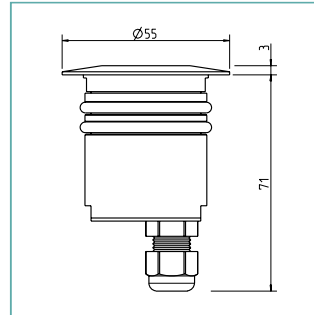

CALIBER 55 SUB