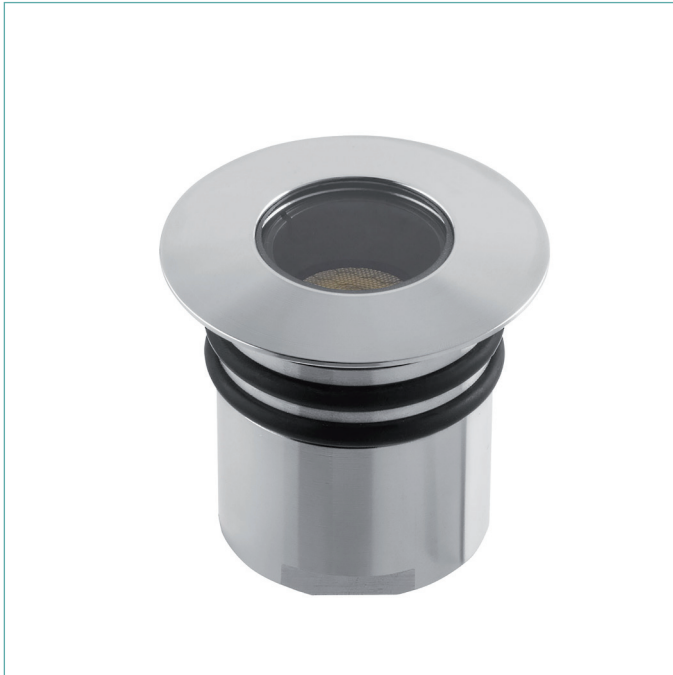

CALIBER 55 SUB

Recessed hole / Foro incasso

DESCRIPTION

Caliber 55 sub is an extremely efficient compact underwater recessed LED projector, designed for optical excellence and engineered for complete resilience. Caliber 55 sub offers a choice of four colour temperatures as standard (2200K, 2700K, 3000K and 4000K) and delivers 90 CRI for excellent colour rendering, and with binning-free LEDs carefully selected from two-step MacAdam's ellipses, colour consistency is assured throughout the unonovesette portfolio. With a deep recess of the in-house designed PCB, Caliber 55 sub offers excellent glare control.

DESCRIZIONE

Caliber 55 sub è un apparecchio a LED dalle dimensioni compatte da immersione estremamente efficiente. Ideato con un'ottica eccellente e progettato per una completa flessibilità. Caliber 55 sub offre una scelta fra quattro temperature di colore standard (2200K, 2700K, 3000K e 4000K) tutte con CRI maggiore di 90 per una eccellente resa cromatica. Binning-free e due-step MacAdam's ellipses LED, assicurano consistenza del colore in tutte le versioni previste da unonovesette. Con l'elettronica progettata internamente e ben posizionata, Caliber 55 sub offre un eccellente controllo dell'abbagliamento.