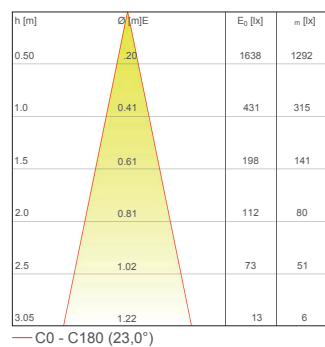

OPTICS / OTTICHE:

CALIBER 55 SUB

TECHNICAL DATA / SCHEDA PRODOTTO:

Body:	Machined and electropolished stainless steel AISI316L	Corpo:	Acciaio INOX AISI316L elettrolucidato
Glass:	Extra clear 4mm tempered glass	Vetro:	Vetro temperato extra chiaro 4 mm
Finishes:	Electropolished stainless steel AISI316L	Finiture:	Acciaio INOX AISI316L elettrolucidato
Installation:	Housing box	Fissaggio:	Cassaforma
Power supply cables:	500cm NS20N PCP 2x0,5 mm ²	Cavo di alimentazione:	500cm NS20N PCP 2x0,5 mm ²
Power supply:	Constant voltage 24Vdc	Alimentazione:	Tensione costante 24Vdc
Power consumption:	2 Watt	Potenza assorbita:	2 Watt
CRI:	>90	CRI:	>90
Bin selection:	Binning free 2 step MacAdam's	Selezione bin:	Binning free 2 step MacAdam's
Lumenoutput (source):	140 lm (3000K)	Flusso luminoso (sorgente):	140 lm (3000K)
Operating temperature:	-20°C +50°C	Temperatura di funzionamento:	-20°C +50°C
IP rating:	IP68 (5 meter underwater)	Grado di protezione:	IP68 (5 metri in immersione)
Insulation class:	Class III	Classe d'isolamento:	Classe III
Impact resistance:	IK08	Protezione impatto:	IK08
Weight:	600 g	Peso:	600 g
Optics:	10° / 23° / 43° / 10°X40°	Ottiche:	10° / 23° / 43° / 10°X40°
Energy rating:	A++	Energy rating:	A++
LED colour temperature:	2200K / 2700K / 3000K / 4000K	Temperatura colore LED:	2200K / 2700K / 3000K / 4000K
Lifetime LED:	100000 hrs	Vita media LED:	100000 hrs
Photo biological risk:	RG0 / RG1	Rischio fotobiologico:	RG0 / RG1

PHOTOMETRICS / CURVE FOTOMETRICHE:

10° - 2 Watt

23° - 2 Watt

43° - 2 Watt

10°x40° - 2 Watt

ACCESSORIES / ACCESSORI

<p>Housing Box Cassaforma HB.009 (70 g)</p>	<p>Honeycomb louver Schermo alveolare ACC.084</p>	<p>Anti-Glare louver Frangiluce ACC.008</p>	<p>Cable Cavo 10m 15m 20m 25m</p> <p>CV00040 CV00041 CV00042 CV00043</p>
---	---	---	--