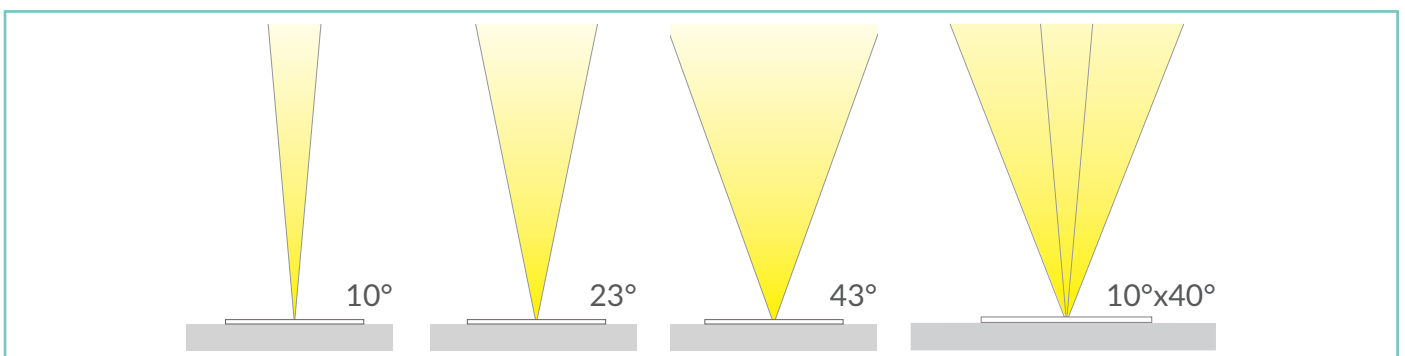

OPTICS / OTTICHE: