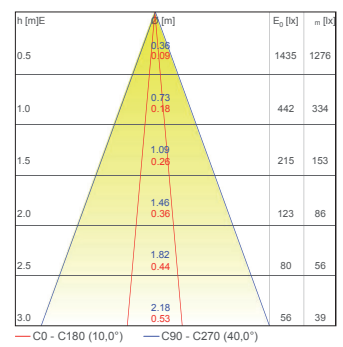

OPTICS / OTTICHE:

CALIBER 55 SUB

TECHNICAL DATA / SCHEDA PRODOTTO:

Body:	Machined and electropolished stainless steel AISI316L	Corpo:	Acciaio INOX AISI316L elettrolucidato
Glass:	Extra clear 4mm tempered glass	Vetro:	Vetro temperato extra chiaro 4 mm
Finishes:	Electropolished stainless steel AISI316L	Finiture:	Acciaio INOX AISI316L elettrolucidato
Installation:	Housing box	Fissaggio:	Cassaforma
Power supply cables:	500cm NS20N PCP 2x0,5 mm ²	Cavo di alimentazione:	500cm NS20N PCP 2x0,5 mm ²
Power supply:	Constant voltage 24Vdc	Alimentazione:	Tensione costante 24Vdc
Power consumption:	2 Watt	Potenza assorbita:	2 Watt
CRI:	>90	CRI:	>90
Bin selection:	Binning free 2 step MacAdam's	Selezione bin:	Binning free 2 step MacAdam's
Lumenoutput (source):	140 lm (3000K)	Flusso luminoso (sorgente):	140 lm (3000K)
Operating temperature:	-20°C +50°C	Temperatura di funzionamento:	-20°C +50°C
IP rating:	IP68 (5 meter underwater)	Grado di protezione:	IP68 (5 metri in immersione)
Insulation class:	Class III	Classe d'isolamento:	Classe III
Impact resistance:	IK08	Protezione impatto:	IK08
Weight:	600 g	Peso:	600 g
Optics:	10° / 23° / 43° / 10°X40°	Ottiche:	10° / 23° / 43° / 10°X40°
Energy rating:	A++	Energy rating:	A++
LED colour temperature:	2200K / 2700K / 3000K / 4000K	Temperatura colore LED:	2200K / 2700K / 3000K / 4000K
Lifetime LED:	100000 hrs	Vita media LED:	100000 hrs
Photo biological risk:	RG0 / RG1	Rischio fotobiologico:	RG0 / RG1

PHOTOMETRICS / CURVE FOTOMETRICHE:

10° - 2 Watt

23° - 2 Watt

43° - 2 Watt

10°x40° - 2 Watt

ACCESSORIES / ACCESSORI

<p>Housing Box Cassaforma HB.009 (70 g)</p>	<p>Honeycomb louver Schermo alveolare ACC.084</p>	<p>Anti-Glare louver Frangiluce ACC.008</p>	<p>Cable Cavo 10m 15m 20m 25m</p> <p>CV00040 CV00041 CV00042 CV00043</p>
---	---	---	--