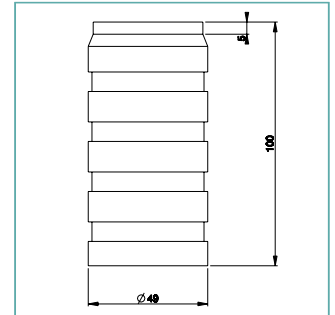

CALIBER 55 SUB