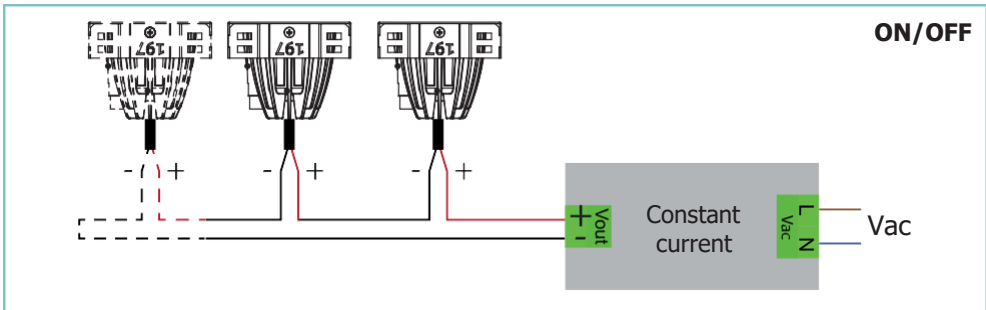

Binning-free e due-step MacAdam's ellipses LED, assicurano consistenza del colore in tutte le versioni previste da unonovesette.

NOTE!/NOTA!

This fixture is guaranteed only if installed with constant current 197 drivers.

Utilizzare esclusivamente alimentatori a corrente costante forniti da 197, l'utilizzo di alimentatori differenti invalida la garanzia

TECHNICAL DATA / SCHEDA PRODOTTO:

Body:	Die-cast aluminium	Corpo:	Pressofusione di alluminio
Finishes:	White RAL 9003 / Black RAL 9005	Finiture:	Bianco RAL 9003 / Nero RAL 9005
Installation:	Housing box	Fissaggio:	Cassaforma
Power supply cables:	30 cm PVC + PVC 2x0,5 mm ²	Cavo di alimentazione:	30 cm PVC + PVC 2x0,5 mm ²
Power supply:	Constant current 500mA Max / (350mA-14mA Dim to warm)	Alimentazione:	Corrente costante 500mA Max (350mA-14mA Dim to warm)
Power consumption:	12,9 Watt Max	Potenza assorbita:	12,9 Watt Max
CRI:	>90	CRI:	>90
Bin selection:	Binning free 2 step MacAdam's	Selezione bin:	Binning free 2 step MacAdam's
Lumenoutput (source):	1154 lm (3000K) / 1045 lm - 28 lm (DTW)	Flusso luminoso (sorgente):	1154 lm (3000K) / 1045 lm - 28 lm (DTW)
Operating temperature:	-20°C +50°C	Temperatura di funzionamento:	-20°C +50°C
IP rating:	IP20	Grado di protezione:	IP20
Insulation class:	Class III	Classe d'isolamento:	Classe III
Weight:	610 g	Peso:	610 g
Optics:	20° / 32° / 40° / (20° / 40° DTW)	Ottiche:	20° / 32° / 40° / (20° / 40° DTW)
Energy rating:	A++	Energy rating:	A++
LED colour temperature:	2700K / 3000K / 4000K / (3000K-1800K DTW)	Temperatura colore LED:	2700K / 3000K / 4000K / (3000K-1800K DTW)
Lifetime LED:	100000 hrs	Vita media LED:	100000 hrs
Photo biological risk:	RG0 / RG1	Rischio fotobiologico:	RG0 / RG1