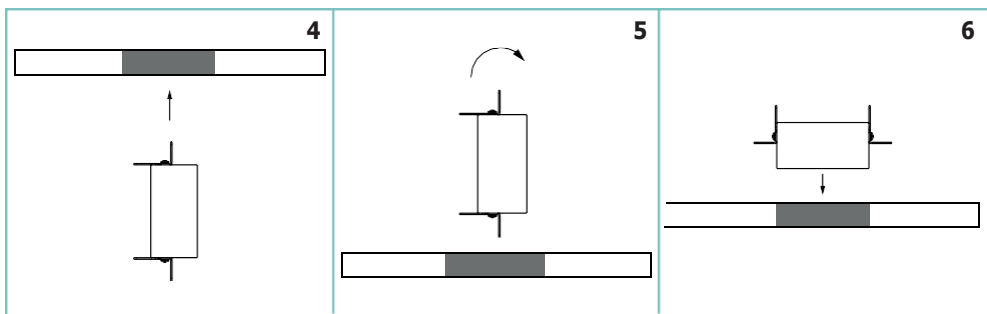

Zendra è un proiettore quadrato direzionabile professionale a Led da incasso, mediante una posizione molto recessa della sorgente luminosa COB LED. Grazie alla tecnologia a riflettore restituisce un eccellente controllo dell'uniformità e dell'abbagliamento. Zendra offre una scelta fra tre temperature di colore standard (2700K, 3000K e 4000K) tutte con CRI maggiore di 90 per una eccellente resa cromatica.

Utilizzare esclusivamente alimentatori a corrente costante forniti da 197, l'utilizzo di alimentatori differenti invalida la garanzia

TECHNICAL DATA / SCHEDA PRODOTTO:

Body:	Die-cast aluminium	Corpo:	Pressofusione di alluminio
Finishes:	White RAL 9003 / Black RAL 9005	Finiture:	Bianco RAL 9003 / Nero RAL 9005
Installation:	Housing box	Fissaggio:	Cassaforma
Power supply cables:	30 cm PVC + PVC 2x0,5 mm ²	Cavo di alimentazione:	30 cm PVC + PVC 2x0,5 mm ²
Power supply:	Constant current 500mA Max / (350mA-14mA Dim to warm)	Alimentazione:	Corrente costante 500mA Max (350mA-14mA Dim to warm)
Power consumption:	12,9 Watt Max	Potenza assorbita:	12,9 Watt Max
CRI:	>90	CRI:	>90
Bin selection:	Binning free 2 step MacAdam's	Selezione bin:	Binning free 2 step MacAdam's
Lumenoutput (source):	1154 lm (3000K) / 1045 lm - 28 lm (DTW)	Flusso luminoso (sorgente):	1154 lm (3000K) / 1045 lm - 28 lm (DTW)
Operating temperature:	-20°C +50°C	Temperatura di funzionamento:	-20°C +50°C
IP rating:	IP20	Grado di protezione:	IP20
Insulation class:	Class III	Classe d'isolamento:	Classe III
Weight:	610 g	Peso:	610 g
Optics:	20° / 32° / 40° / (20° / 40° DTW)	Ottiche:	20° / 32° / 40° / (20° / 40° DTW)
Energy rating:	A++	Energy rating:	A++
LED colour temperature:	2700K / 3000K / 4000K / (3000K-1800K DTW)	Temperatura colore LED:	2700K / 3000K / 4000K / (3000K-1800K DTW)
Lifetime LED:	100000 hrs	Vita media LED:	100000 hrs
Photo biological risk:	RG0 / RG1	Rischio fotobiologico:	RG0 / RG1