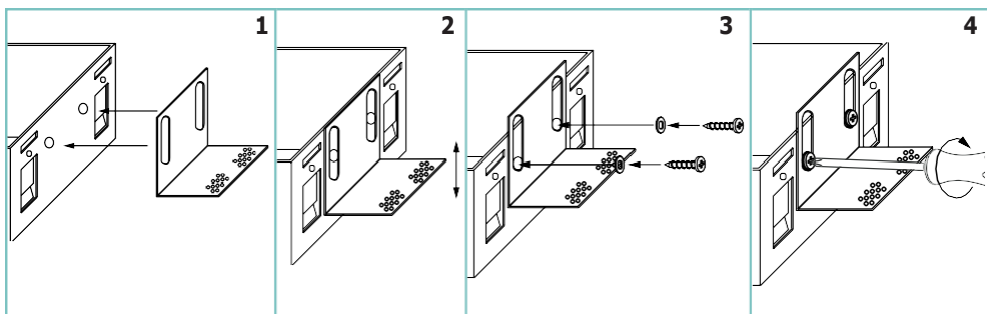

Utilizzare esclusivamente alimentatori a corrente costante forniti da 197, l'utilizzo di alimentatori differenti invalida la garanzia

TECHNICAL DATA / SCHEDA PRODOTTO:

Body:	Die-cast aluminium	Corpo:	Pressofusione di alluminio
Finishes:	White RAL 9003 / Black RAL 9005	Finiture:	Bianco RAL 9003 / Nero RAL 9005
Installation:	Housing box	Fissaggio:	Cassaforma
Power supply cables:	30 cm PVC + PVC 2x0,5 mm ²	Cavo di alimentazione:	30 cm PVC + PVC 2x0,5 mm ²
Power supply:	Constant current 500mA Max / (350mA-14mA Dim to warm)	Alimentazione:	Corrente costante 500mA Max (350mA-14mA Dim to warm)
Power consumption:	12,9 Watt Max	Potenza assorbita:	12,9 Watt Max
CRI:	>90	CRI:	>90
Bin selection:	Binning free 2 step MacAdam's	Selezione bin:	Binning free 2 step MacAdam's
Lumenoutput (source):	1154 lm (3000K) / 1045 lm - 28 lm (DTW)	Flusso luminoso (sorgente):	1154 lm (3000K) / 1045 lm - 28 lm (DTW)
Operating temperature:	-20°C +50°C	Temperatura di funzionamento:	-20°C +50°C
IP rating:	IP20	Grado di protezione:	IP20
Insulation class:	Class III	Classe d'isolamento:	Classe III
Weight:	610 g	Peso:	610 g
Optics:	20° / 32° / 40° / (20° / 40° DTW)	Ottiche:	20° / 32° / 40° / (20° / 40° DTW)
Energy rating:	A++	Energy rating:	A++
LED colour temperature:	2700K / 3000K / 4000K / (3000K-1800K DTW)	Temperatura colore LED:	2700K / 3000K / 4000K / (3000K-1800K DTW)
Lifetime LED:	100000 hrs	Vita media LED:	100000 hrs
Photo biological risk:	RG0 / RG1	Rischio fotobiologico:	RG0 / RG1