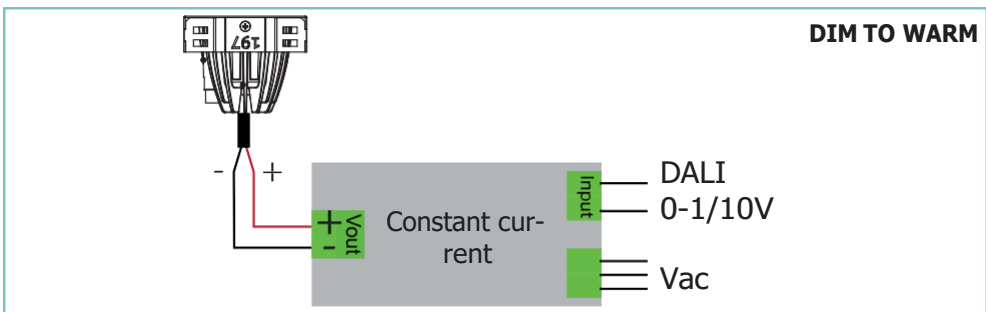

Binning-free e due-step MacAdam's ellipses LED, assicurano consistenza del colore in tutte le versioni previste da unonovesette.

NOTE!/NOTA!

This fixture is guaranteed only if installed with constant current 197 drivers.

Utilizzare esclusivamente alimentatori a corrente costante forniti da 197, l'utilizzo di alimentatori differenti invalida la garanzia

TECHNICAL DATA / SCHEDA PRODOTTO:

Body:	Die-cast aluminium	Corpo:	Pressofusione di alluminio
Finishes:	White RAL 9003 / Black RAL 9005	Finiture:	Bianco RAL 9003 / Nero RAL 9005
Installation:	Housing box	Fissaggio:	Cassaforma
Power supply cables:	30 cm PVC + PVC 2x0,5 mm ²	Cavo di alimentazione:	30 cm PVC + PVC 2x0,5 mm ²
Power supply:	Constant current 500mA Max / (350mA-14mA Dim to warm)	Alimentazione:	Corrente costante 500mA Max (350mA-14mA Dim to warm)
Power consumption:	12,9 Watt Max	Potenza assorbita:	12,9 Watt Max
CRI:	>90	CRI:	>90
Bin selection:	Binning free 2 step MacAdam's	Selezione bin:	Binning free 2 step MacAdam's
Lumenoutput (source):	1154 lm (3000K) / 1045 lm - 28 lm (DTW)	Flusso luminoso (sorgente):	1154 lm (3000K) / 1045 lm - 28 lm (DTW)
Operating temperature:	-20°C +50°C	Temperatura di funzionamento:	-20°C +50°C
IP rating:	IP20	Grado di protezione:	IP20
Insulation class:	Class III	Classe d'isolamento:	Classe III
Weight:	610 g	Peso:	610 g
Optics:	20° / 32° / 40° / (20° / 40° DTW)	Ottiche:	20° / 32° / 40° / (20° / 40° DTW)
Energy rating:	A++	Energy rating:	A++
LED colour temperature:	2700K / 3000K / 4000K / (3000K-1800K DTW)	Temperatura colore LED:	2700K / 3000K / 4000K / (3000K-1800K DTW)
Lifetime LED:	100000 hrs	Vita media LED:	100000 hrs
Photo biological risk:	RG0 / RG1	Rischio fotobiologico:	RG0 / RG1