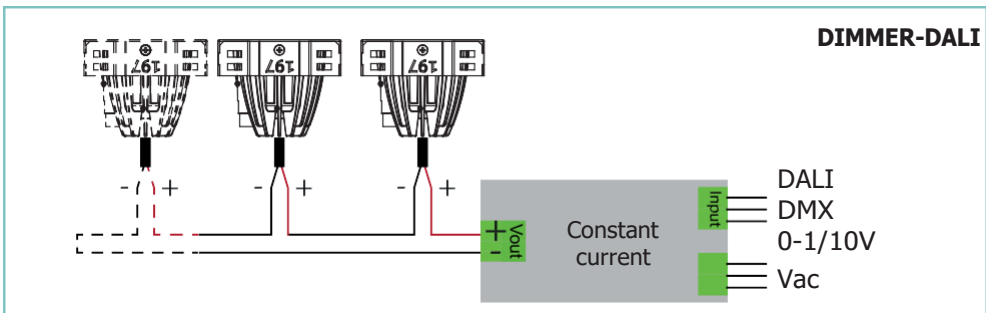

Binning-free e due-step MacAdam's ellipses LED, assicurano consistenza del colore in tutte le versioni previste da unonovesette.

NOTE!/NOTA!

This fixture is guaranteed only if installed with constant current 197 drivers.

Utilizzare esclusivamente alimentatori a corrente costante forniti da 197, l'utilizzo di alimentatori differenti invalida la garanzia

TECHNICAL DATA / SCHEDA PRODOTTO:

Body:	Die-cast aluminium	Corpo:	Pressofusione di alluminio
Finishes:	White RAL 9003 / Black RAL 9005	Finiture:	Bianco RAL 9003 / Nero RAL 9005
Installation:	Housing box	Fissaggio:	Cassaforma
Power supply cables:	30 cm PVC + PVC 2x0,5 mm ²	Cavo di alimentazione:	30 cm PVC + PVC 2x0,5 mm ²
Power supply:	Constant current 500mA Max / (350mA-14mA Dim to warm)	Alimentazione:	Corrente costante 500mA Max (350mA-14mA Dim to warm)
Power consumption:	12,9 Watt Max	Potenza assorbita:	12,9 Watt Max
CRI:	>90	CRI:	>90
Bin selection:	Binning free 2 step MacAdam's	Selezione bin:	Binning free 2 step MacAdam's
Lumenoutput (source):	1154 lm (3000K) / 1045 lm - 28 lm (DTW)	Flusso luminoso (sorgente):	1154 lm (3000K) / 1045 lm - 28 lm (DTW)
Operating temperature:	-20°C +50°C	Temperatura di funzionamento:	-20°C +50°C
IP rating:	IP20	Grado di protezione:	IP20
Insulation class:	Class III	Classe d'isolamento:	Classe III
Weight:	610 g	Peso:	610 g
Optics:	20° / 32° / 40° / (20° / 40° DTW)	Ottiche:	20° / 32° / 40° / (20° / 40° DTW)
Energy rating:	A++	Energy rating:	A++
LED colour temperature:	2700K / 3000K / 4000K / (3000K-1800K DTW)	Temperatura colore LED:	2700K / 3000K / 4000K / (3000K-1800K DTW)
Lifetime LED:	100000 hrs	Vita media LED:	100000 hrs
Photo biological risk:	RG0 / RG1	Rischio fotobiologico:	RG0 / RG1