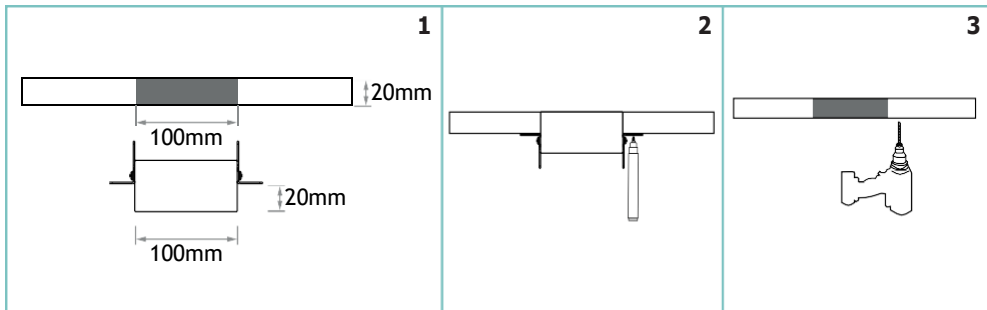

Utilizzare esclusivamente alimentatori a corrente costante forniti da 197, l'utilizzo di alimentatori differenti invalida la garanzia

TECHNICAL DATA / SCHEDA PRODOTTO:

Body:	Die-cast aluminium	Corpo:	Pressofusione di alluminio
Finishes:	White RAL 9003 / Black RAL 9005	Finiture:	Bianco RAL 9003 / Nero RAL 9005
Installation:	Housing box	Fissaggio:	Cassaforma
Power supply cables:	30 cm PVC + PVC 2x0,5 mm ²	Cavo di alimentazione:	30 cm PVC + PVC 2x0,5 mm ²
Power supply:	Constant current 500mA Max / (350mA-14mA Dim to warm)	Alimentazione:	Corrente costante 500mA Max (350mA-14mA Dim to warm)
Power consumption:	12,9 Watt Max	Potenza assorbita:	12,9 Watt Max
CRI:	>90	CRI:	>90
Bin selection:	Binning free 2 step MacAdam's	Selezione bin:	Binning free 2 step MacAdam's
Lumenoutput (source):	1154 lm (3000K) / 1045 lm - 28 lm (DTW)	Flusso luminoso (sorgente):	1154 lm (3000K) / 1045 lm - 28 lm (DTW)
Operating temperature:	-20°C +50°C	Temperatura di funzionamento:	-20°C +50°C
IP rating:	IP20	Grado di protezione:	IP20
Insulation class:	Class III	Classe d'isolamento:	Classe III
Weight:	610 g	Peso:	610 g
Optics:	20° / 32° / 40° / (20° / 40° DTW)	Ottiche:	20° / 32° / 40° / (20° / 40° DTW)
Energy rating:	A++	Energy rating:	A++
LED colour temperature:	2700K / 3000K / 4000K / (3000K-1800K DTW)	Temperatura colore LED:	2700K / 3000K / 4000K / (3000K-1800K DTW)
Lifetime LED:	100000 hrs	Vita media LED:	100000 hrs
Photo biological risk:	RG0 / RG1	Rischio fotobiologico:	RG0 / RG1