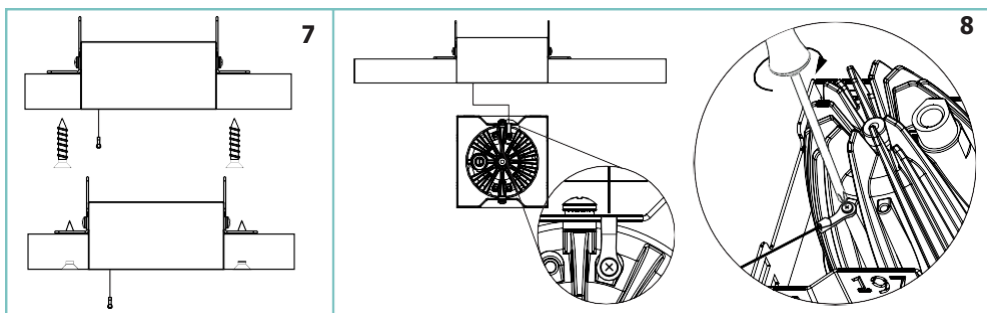

Utilizzare esclusivamente alimentatori a corrente costante forniti da 197, l'utilizzo di alimentatori differenti invalida la garanzia

TECHNICAL DATA / SCHEDA PRODOTTO:

Body:	Die-cast aluminium	Corpo:	Pressofusione di alluminio
Finishes:	White RAL 9003 / Black RAL 9005	Finiture:	Bianco RAL 9003 / Nero RAL 9005
Installation:	Housing box	Fissaggio:	Cassaforma
Power supply cables:	30 cm PVC + PVC 2x0,5 mm ²	Cavo di alimentazione:	30 cm PVC + PVC 2x0,5 mm ²
Power supply:	Constant current 500mA Max / (350mA-14mA Dim to warm)	Alimentazione:	Corrente costante 500mA Max (350mA-14mA Dim to warm)
Power consumption:	12,9 Watt Max	Potenza assorbita:	12,9 Watt Max
CRI:	>90	CRI:	>90
Bin selection:	Binning free 2 step MacAdam's	Selezione bin:	Binning free 2 step MacAdam's
Lumenoutput (source):	1154 lm (3000K) / 1045 lm - 28 lm (DTW)	Flusso luminoso (sorgente):	1154 lm (3000K) / 1045 lm - 28 lm (DTW)
Operating temperature:	-20°C +50°C	Temperatura di funzionamento:	-20°C +50°C
IP rating:	IP20	Grado di protezione:	IP20
Insulation class:	Class III	Classe d'isolamento:	Classe III
Weight:	610 g	Peso:	610 g
Optics:	20° / 32° / 40° / (20° / 40° DTW)	Ottiche:	20° / 32° / 40° / (20° / 40° DTW)
Energy rating:	A++	Energy rating:	A++
LED colour temperature:	2700K / 3000K / 4000K / (3000K-1800K DTW)	Temperatura colore LED:	2700K / 3000K / 4000K / (3000K-1800K DTW)
Lifetime LED:	100000 hrs	Vita media LED:	100000 hrs
Photo biological risk:	RG0 / RG1	Rischio fotobiologico:	RG0 / RG1