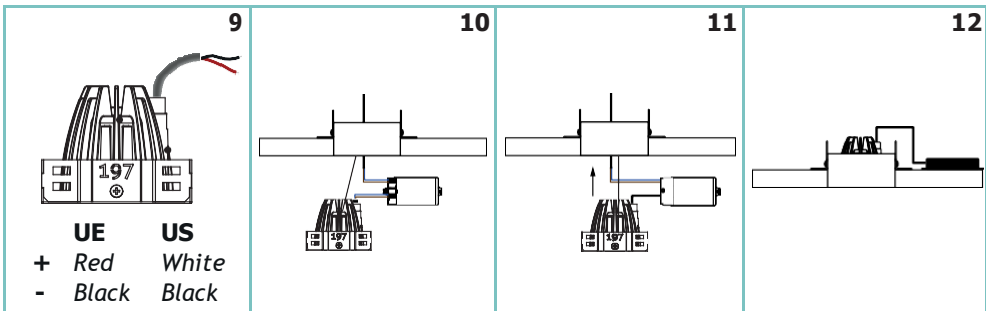

Binning-free e due-step MacAdam's ellipses LED, assicurano consistenza del colore in tutte le versioni previste da unonovesette.

NOTE!/NOTA!

This fixture is guaranteed only if installed with constant current 197 drivers.

Utilizzare esclusivamente alimentatori a corrente costante forniti da 197, l'utilizzo di alimentatori differenti invalida la garanzia

TECHNICAL DATA / SCHEDA PRODOTTO:

Body:	Die-cast aluminium	Corpo:	Pressofusione di alluminio
Finishes:	White RAL 9003 / Black RAL 9005	Finiture:	Bianco RAL 9003 / Nero RAL 9005
Installation:	Housing box	Fissaggio:	Cassaforma
Power supply cables:	30 cm PVC + PVC 2x0,5 mm ²	Cavo di alimentazione:	30 cm PVC + PVC 2x0,5 mm ²
Power supply:	Constant current 500mA Max / (350mA-14mA Dim to warm)	Alimentazione:	Corrente costante 500mA Max (350mA-14mA Dim to warm)
Power consumption:	12,9 Watt Max	Potenza assorbita:	12,9 Watt Max
CRI:	>90	CRI:	>90
Bin selection:	Binning free 2 step MacAdam's	Selezione bin:	Binning free 2 step MacAdam's
Lumenoutput (source):	1154 lm (3000K) / 1045 lm - 28 lm (DTW)	Flusso luminoso (sorgente):	1154 lm (3000K) / 1045 lm - 28 lm (DTW)
Operating temperature:	-20°C +50°C	Temperatura di funzionamento:	-20°C +50°C
IP rating:	IP20	Grado di protezione:	IP20
Insulation class:	Class III	Classe d'isolamento:	Classe III
Weight:	610 g	Peso:	610 g
Optics:	20° / 32° / 40° / (20° / 40° DTW)	Ottiche:	20° / 32° / 40° / (20° / 40° DTW)
Energy rating:	A++	Energy rating:	A++
LED colour temperature:	2700K / 3000K / 4000K / (3000K-1800K DTW)	Temperatura colore LED:	2700K / 3000K / 4000K / (3000K-1800K DTW)
Lifetime LED:	100000 hrs	Vita media LED:	100000 hrs
Photo biological risk:	RG0 / RG1	Rischio fotobiologico:	RG0 / RG1