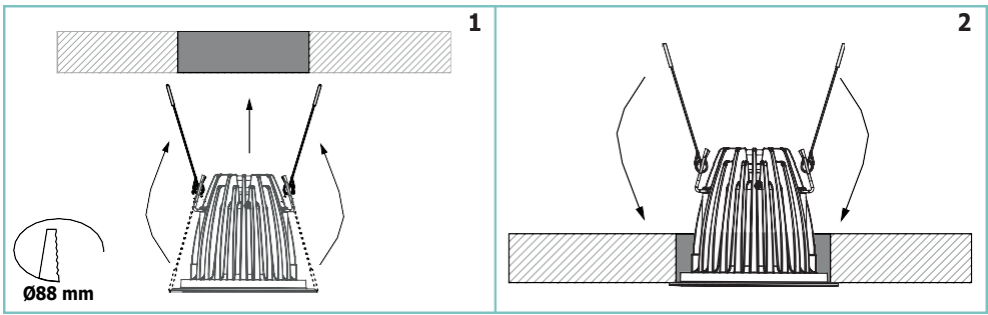

DIMMER-DALI

DIM TO WARM

TECHNICAL DATA / SCHEDA PRODOTTO:

Body:	Die-cast aluminium	Corpo:	Pressofusione di alluminio
Glass:	Tempered extra clear glass 4 mm	Vetro:	Temperato extra chiaro 4 mm
Finishes:	White RAL 9003 / Black RAL 9005	Finiture:	Bianco RAL 9003 / Nero RAL 9005
Installation:	Fixing springs	Fissaggio:	Molle di fissaggio
Power supply cables:	35 cm NS20N PCP 2x0,5 mm ²	Cavo di alimentazione:	35 cm NS20N PCP 2x0,5 mm ²
Power supply:	Constant current 500mA Max / (350mA-14mA Dim to warm)	Alimentazione:	Constant current 500mA Max / (350mA-14mA Dim to warm)
Power consumption:	12,9 Watt	Potenza assorbita:	12,9 Watt
CRI:	>90	CRI:	>90
Bin selection:	Binning free 2 step MacAdam's	Selezione bin:	Binning free 2 step MacAdam's
Lumenoutput (source):	1154lm (3000K) / 1045lm-28lm (DTW)	Flusso luminoso (sorgente):	1154lm (3000K) / 1045lm-28lm (DTW)
Operating temperature:	-20°C +50°C	Temperatura di funzionamento:	-20°C +50°C
IP rating:	IP65	Grado di protezione:	IP65
Insulation class:	Class III	Classe d'isolamento:	Classe III
Weight:	365 g	Peso:	365 g
Optics:	20° / 32° / 40° / (20° / 40° DTW)	Ottiche:	20° / 32° / 40° / (20° / 40° DTW)
Energy rating:	A++	Energy rating:	A++
LED colour temperature:	2700K / 3000K / 4000K / (3000K-1800K DTW)	Temperatura colore LED:	2700K / 3000K / 4000K / (3000K-1800K DTW)
Lifetime LED:	100000 hrs	Vita media LED:	100000 hrs
Photo biological risk:	RG0 / RG1	Rischio fotobiologico:	RG0 / RG1