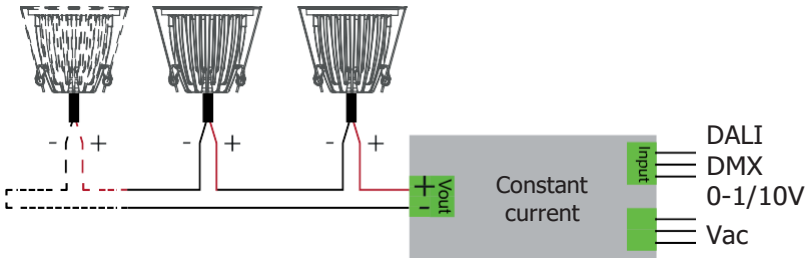

Ultra è un proiettore professionale a Led da incasso, mediante una posizione molto recessa della sorgente luminosa COB LED. Grazie alla tecnologia a riflettore restituisce un eccellente controllo dell'uniformità e dell'abbagliamento. Ultra offre una scelta fra tre temperature di colore come standard (2700K, 3000K e 4000K) tutte con CRI maggiore di 90 per una eccellente resa cromatica. Binning-free e due-step MacAdam's ellipses LED, assicurano consistenza del colore in tutte le versioni previste da unonovesette.

DIMMER-DALI

DIM TO WARM

TECHNICAL DATA / SCHEDA PRODOTTO:

Body:	Die-cast aluminium	Corpo:	Pressofusione di alluminio
Glass:	Tempered extra clear glass 4 mm	Vetro:	Temperato extra chiaro 4 mm
Finishes:	White RAL 9003 / Black RAL 9005	Finiture:	Bianco RAL 9003 / Nero RAL 9005
Installation:	Fixing springs	Fissaggio:	Molle di fissaggio
Power supply cables:	35 cm NS20N PCP 2x0,5 mm ²	Cavo di alimentazione:	35 cm NS20N PCP 2x0,5 mm ²
Power supply:	Constant current 500mA Max / (350mA-14mA Dim to warm)	Alimentazione:	Constant current 500mA Max / (350mA-14mA Dim to warm)
Power consumption:	12,9 Watt	Potenza assorbita:	12,9 Watt
CRI:	>90	CRI:	>90
Bin selection:	Binning free 2 step MacAdam's	Selezione bin:	Binning free 2 step MacAdam's
Lumenoutput (source):	1154lm (3000K) / 1045lm-28lm (DTW)	Flusso luminoso (sorgente):	1154lm (3000K) / 1045lm-28lm (DTW)
Operating temperature:	-20°C +50°C	Temperatura di funzionamento:	-20°C +50°C
IP rating:	IP65	Grado di protezione:	IP65
Insulation class:	Class III	Classe d'isolamento:	Classe III
Weight:	365 g	Peso:	365 g
Optics:	20° / 32° / 40° / (20° / 40° DTW)	Ottiche:	20° / 32° / 40° / (20° / 40° DTW)
Energy rating:	A++	Energy rating:	A++
LED colour temperature:	2700K / 3000K / 4000K / (3000K-1800K DTW)	Temperatura colore LED:	2700K / 3000K / 4000K / (3000K-1800K DTW)
Lifetime LED:	100000 hrs	Vita media LED:	100000 hrs
Photo biological risk:	RG0 / RG1	Rischio fotobiologico:	RG0 / RG1