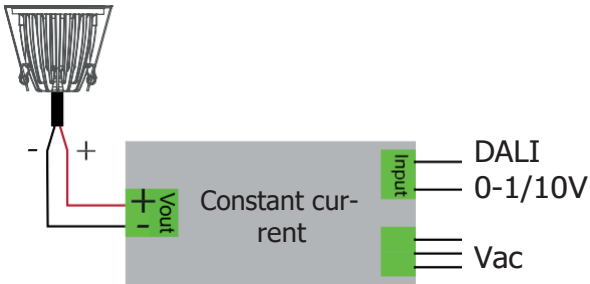

NOTE!/NOTA!

This fixture is guaranteed only if installed with constant current 197 drivers.
Utilizzare esclusivamente alimentatori a corrente costante forniti da 197, l'utilizzo di alimentatori differenti invalida la garanzia

DIMMER-DALI

DIM TO WARM

TECHNICAL DATA / SCHEDA PRODOTTO:

Body:	Die-cast aluminium	Corpo:	Pressofusione di alluminio
Glass:	Tempered extra clear glass 4 mm	Vetro:	Temperato extra chiaro 4 mm
Finishes:	White RAL 9003 / Black RAL 9005	Finiture:	Bianco RAL 9003 / Nero RAL 9005
Installation:	Fixing springs	Fissaggio:	Molle di fissaggio
Power supply cables:	35 cm NS20N PCP 2x0,5 mm ²	Cavo di alimentazione:	35 cm NS20N PCP 2x0,5 mm ²
Power supply:	Constant current 500mA Max / (350mA-14mA Dim to warm)	Alimentazione:	Constant current 500mA Max / (350mA-14mA Dim to warm)
Power consumption:	12,9 Watt	Potenza assorbita:	12,9 Watt
CRI:	>90	CRI:	>90
Bin selection:	Binning free 2 step MacAdam's	Selezione bin:	Binning free 2 step MacAdam's
Lumenoutput (source):	1154lm (3000K) / 1045lm-28lm (DTW)	Flusso luminoso (sorgente):	1154lm (3000K) / 1045lm-28lm (DTW)
Operating temperature:	-20°C +50°C	Temperatura di funzionamento:	-20°C +50°C
IP rating:	IP65	Grado di protezione:	IP65
Insulation class:	Class III	Classe d'isolamento:	Classe III
Weight:	365 g	Peso:	365 g
Optics:	20° / 32° / 40° / (20° / 40° DTW)	Ottiche:	20° / 32° / 40° / (20° / 40° DTW)
Energy rating:	A++	Energy rating:	A++
LED colour temperature:	2700K / 3000K / 4000K / (3000K-1800K DTW)	Temperatura colore LED:	2700K / 3000K / 4000K / (3000K-1800K DTW)
Lifetime LED:	100000 hrs	Vita media LED:	100000 hrs
Photo biological risk:	RG0 / RG1	Rischio fotobiologico:	RG0 / RG1