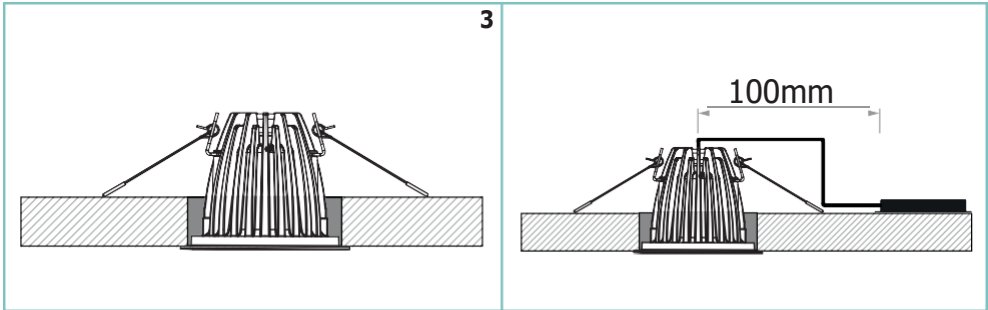

DIMMER-DALI

DIM TO WARM

TECHNICAL DATA / SCHEDA PRODOTTO:

Body:	Die-cast aluminium	Corpo:	Pressofusione di alluminio
Glass:	Tempered extra clear glass 4 mm	Vetro:	Temperato extra chiaro 4 mm
Finishes:	White RAL 9003 / Black RAL 9005	Finiture:	Bianco RAL 9003 / Nero RAL 9005
Installation:	Fixing springs	Fissaggio:	Molle di fissaggio
Power supply cables:	35 cm NS20N PCP 2x0,5 mm ²	Cavo di alimentazione:	35 cm NS20N PCP 2x0,5 mm ²
Power supply:	Constant current 500mA Max / (350mA-14mA Dim to warm)	Alimentazione:	Constant current 500mA Max / (350mA-14mA Dim to warm)
Power consumption:	12,9 Watt	Potenza assorbita:	12,9 Watt
CRI:	>90	CRI:	>90
Bin selection:	Binning free 2 step MacAdam's	Selezione bin:	Binning free 2 step MacAdam's
Lumenoutput (source):	1154lm (3000K) / 1045lm-28lm (DTW)	Flusso luminoso (sorgente):	1154lm (3000K) / 1045lm-28lm (DTW)
Operating temperature:	-20°C +50°C	Temperatura di funzionamento:	-20°C +50°C
IP rating:	IP65	Grado di protezione:	IP65
Insulation class:	Class III	Classe d'isolamento:	Classe III
Weight:	365 g	Peso:	365 g
Optics:	20° / 32° / 40° / (20° / 40° DTW)	Ottiche:	20° / 32° / 40° / (20° / 40° DTW)
Energy rating:	A++	Energy rating:	A++
LED colour temperature:	2700K / 3000K / 4000K / (3000K-1800K DTW)	Temperatura colore LED:	2700K / 3000K / 4000K / (3000K-1800K DTW)
Lifetime LED:	100000 hrs	Vita media LED:	100000 hrs
Photo biological risk:	RG0 / RG1	Rischio fotobiologico:	RG0 / RG1