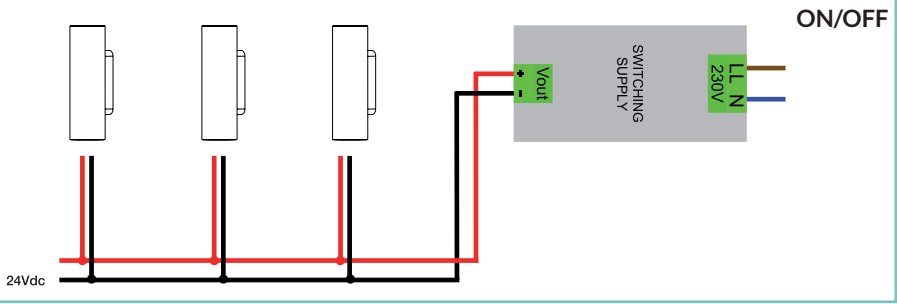

- **UE**   **US**
- + Red   White
- Black   Black