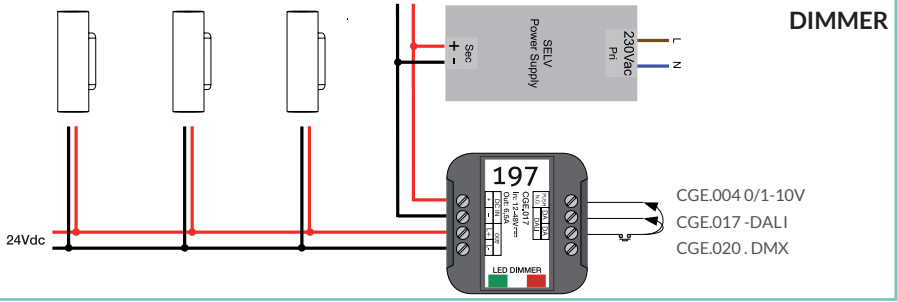

- **UE**   **US**
- + Red   White
- Black   Black