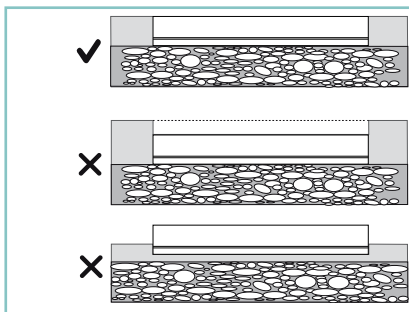

Slash 30 è realizzato in alluminio estruso anticorrosionale anodizzato duro di alta qualità ed è progettato per applicazioni da esterno interrate o montate a superficie. È disponibile con 4 diverse ottiche tra cui wall washing e wall grazing. Slash 30 offre 2200K, 2700K, 3000K e 4000K come temperature di colore standard e RGBW e Tunable white. Il controllo dell'abbagliamento è ulteriormente potenziato dall'esclusivo frangiluce, appositamente progettato per l'illuminazione wall washing e le applicazioni wall grazing, garantendo un'illuminazione uniforme.

10

11

10-20 cm

12

12

13

14

15

16

17

20

Staffa di fissaggio
Fixing bracket
ACC.125

Red / Rosso	LED Red / Rosso
Orange / Arancione	LED Green / Verde
Brown / Marrone	LED Blue / Blu
Black / Nero	LED White / Bianco
Yellow-Green / Giallo-Verde	+24Vdc