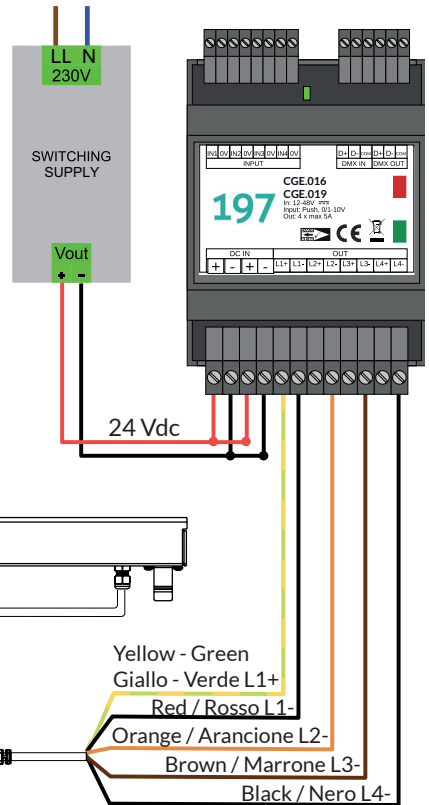

16

17

20

Staffa di fissaggio
Fixing bracket
ACC.125

Red / Rosso	LED Red / Rosso
Orange / Arancione	LED Green / Verde
Brown / Marrone	LED Blue / Blu
Black / Nero	LED White / Bianco
Yellow-Green / Giallo-Verde	+24Vdc