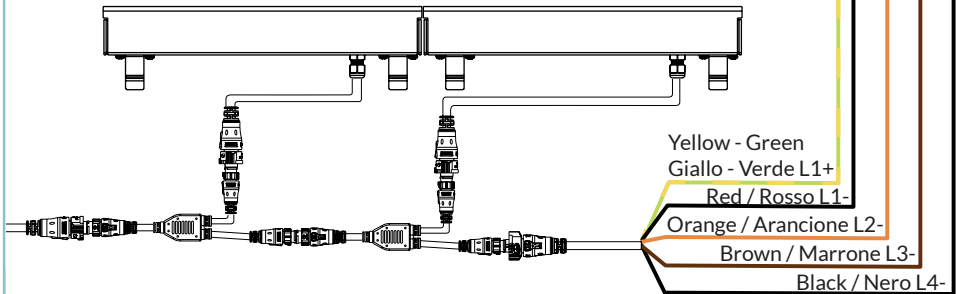

16

17

20

Staffa di fissaggio
Fixing bracket
ACC.125

Red / Rosso	LED Red / Rosso
Orange / Arancione	LED Green / Verde
Brown / Marrone	LED Blue / Blu
Black / Nero	LED White / Bianco
Yellow-Green / Giallo-Verde	+24Vdc

WARNING!/ATTENZIONE!

Do not cover the light fixture, make sure it is guaranteed the cooling of the lamp.
Non coprire l'apparecchio, assicurarsi che sia garantito il corretto raffreddamento della lampada.
 Never connect or disconnect the fixture when the main line is on.
Durante la connessione e la disconnessione dell'apparecchio assicurarsi che l'alimentazione sia scollegata.
 The safety of the fitting is guaranteed by the correct use of the following instructions. It is therefore necessary to keep them.
La sicurezza dell'apparecchio é garantita dall'osservanza di queste istruzioni pertanto si raccomanda di conservarle.
 When carrying out all assembly, maintenance and fixture replacement operations, make sure that the power is off.
Tutte le operazioni di montaggio, manutenzione e sostituzione dell' apparecchio, vanno eseguite assicurandosi che la rete di alimentazione sia disinserita.
 The fitting should be installed by qualified installers to comply with the HD 384 standards.
L'installazione deve essere effettuata da installatori qualificati nel pieno rispetto della normativa.