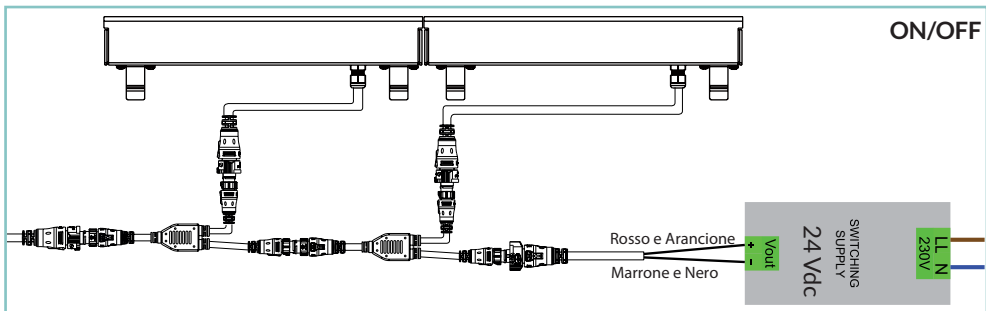

16

17

20

Staffa di fissaggio
Fixing bracket
ACC.125

Red / Rosso	LED Red / Rosso
Orange / Arancione	LED Green / Verde
Brown / Marrone	LED Blue / Blu
Black / Nero	LED White / Bianco
Yellow-Green / Giallo-Verde	+24Vdc

WARNING!/ATTENZIONE!

Do not cover the light fixture, make sure it is guaranteed the cooling of the lamp.
Non coprire l'apparecchio, assicurarsi che sia garantito il corretto raffreddamento della lampada.
 Never connect or disconnect the fixture when the main line is on.
Durante la connessione e la disconnessione dell'apparecchio assicurarsi che l'alimentazione sia scollegata.
 The safety of the fitting is guaranteed by the correct use of the following instructions. It is therefore necessary to keep them.
La sicurezza dell'apparecchio é garantita dall'osservanza di queste istruzioni pertanto si raccomanda di conservarle.
 When carrying out all assembly, maintenance and fixture replacement operations, make sure that the power is off.
Tutte le operazioni di montaggio, manutenzione e sostituzione dell' apparecchio, vanno eseguite assicurandosi che la rete di alimentazione sia disinserita.
 The fitting should be installed by qualified installers to comply with the HD 384 standards.
L'installazione deve essere effettuata da installatori qualificati nel pieno rispetto della normativa.