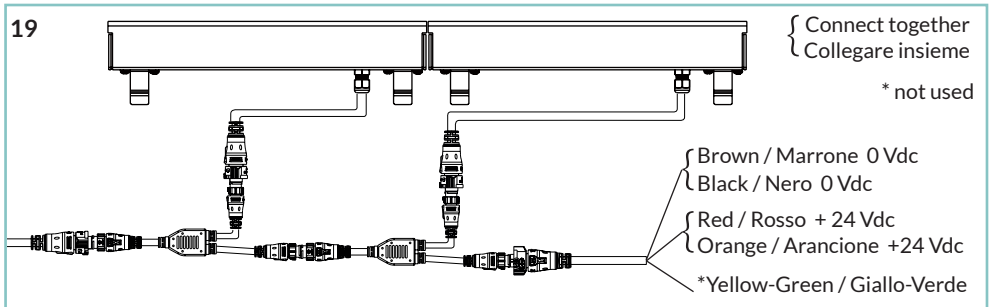

10

11

10-20 cm

12

12

13

14

15

16

17

20

Staffa di fissaggio
Fixing bracket
ACC.125

Red / Rosso	LED Red / Rosso
Orange / Arancione	LED Green / Verde
Brown / Marrone	LED Blue / Blu
Black / Nero	LED White / Bianco
Yellow-Green / Giallo-Verde	+24Vdc