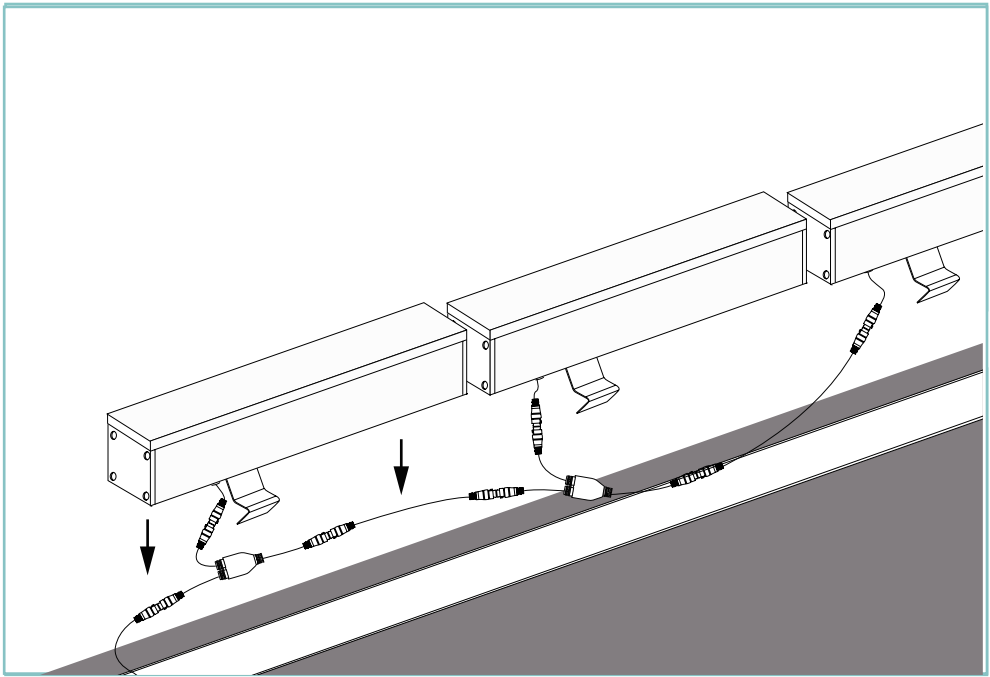

10

11

10-20 cm

12

12

13

14

15

16

17

20

Staffa di fissaggio
Fixing bracket
ACC.125

Red / Rosso	LED Red / Rosso
Orange / Arancione	LED Green / Verde
Brown / Marrone	LED Blue / Blu
Black / Nero	LED White / Bianco
Yellow-Green / Giallo-Verde	+24Vdc