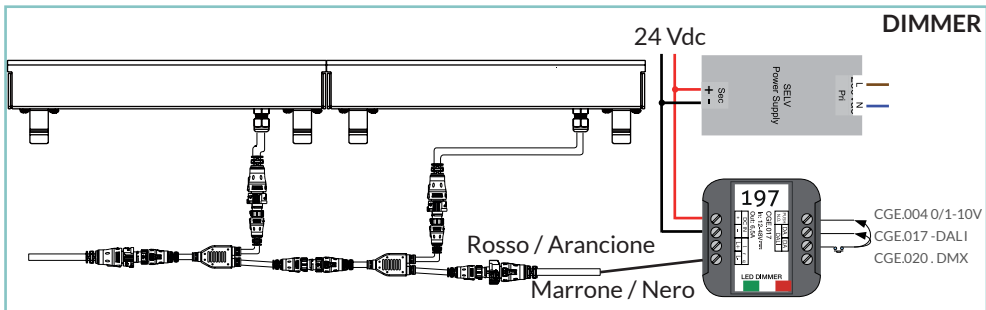

16

17

20

Staffa di fissaggio
Fixing bracket
ACC.125

Red / Rosso	LED Red / Rosso
Orange / Arancione	LED Green / Verde
Brown / Marrone	LED Blue / Blu
Black / Nero	LED White / Bianco
Yellow-Green / Giallo-Verde	+24Vdc

WARNING!/ATTENZIONE!

Do not cover the light fixture, make sure it is guaranteed the cooling of the lamp.
Non coprire l'apparecchio, assicurarsi che sia garantito il corretto raffreddamento della lampada.
 Never connect or disconnect the fixture when the main line is on.
Durante la connessione e la disconnessione dell'apparecchio assicurarsi che l'alimentazione sia scollegata.
 The safety of the fitting is guaranteed by the correct use of the following instructions. It is therefore necessary to keep them.
La sicurezza dell'apparecchio é garantita dall'osservanza di queste istruzioni pertanto si raccomanda di conservarle.
 When carrying out all assembly, maintenance and fixture replacement operations, make sure that the power is off.
Tutte le operazioni di montaggio, manutenzione e sostituzione dell' apparecchio, vanno eseguite assicurandosi che la rete di alimentazione sia disinserita.
 The fitting should be installed by qualified installers to comply with the HD 384 standards.
L'installazione deve essere effettuata da installatori qualificati nel pieno rispetto della normativa.