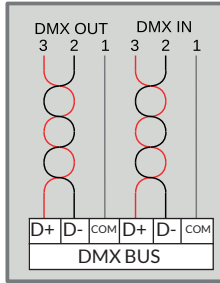

Red / Rosso	LED Red / Rosso
Orange / Arancione	LED Green / Verde
Brown / Marrone	LED Blue / Blu
Black / Nero	LED White / Bianco
Yellow-Green / Giallo-Verde	+24Vdc

WARNING!/ATTENZIONE!

Do not cover the light fixture, make sure it is guaranteed the cooling of the lamp.
Ne couvrez pas le luminaire, assurez-vous qu'il est garanti le refroidissement de la lampe.
Never connect or disconnect the fixture when the driver is powered.
Ne jamais connecter ou déconnecter l'appareil lorsque le pilote est sous tension.
The safety of the fitting is guaranteed by the correct use of the following instructions. It is therefore necessary to keep them.
La sécurité du raccord est garantie par l'utilisation correcte des instructions suivantes. Il faut donc les conserver.
When carrying out all assembly, maintenance and fixture replacement operations, make sure that the power is off.
Lors de toutes les opérations d'assemblage, de maintenance et de remplacement des appareils, assurez-vous que l'alimentation est coupée..
The fitting should be installed by qualified installers to comply with the HD 384 standards.
Le raccord doit être installé par des installateurs qualifiés pour se conformer aux normes HD 384.