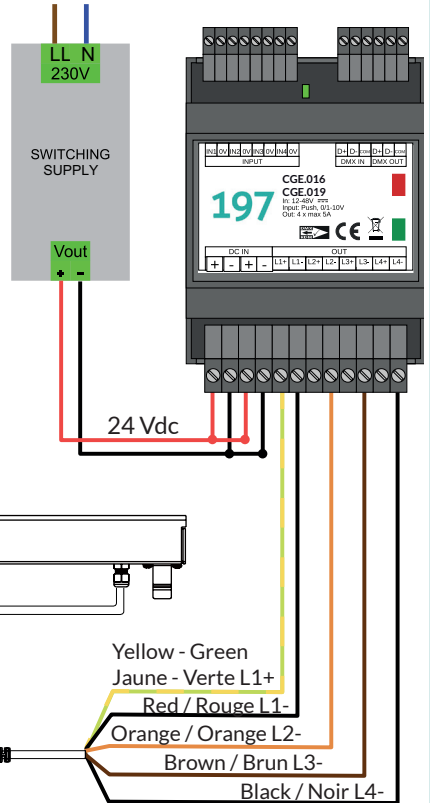

Red / Rosso	LED Red / Rosso
Orange / Arancione	LED Green / Verde
Brown / Marrone	LED Blue / Blu
Black / Nero	LED White / Bianco
Yellow-Green / Giallo-Verde	+24Vdc

WARNING!/ATTENZIONE!

Do not cover the light fixture, make sure it is guaranteed the cooling of the lamp.
Ne couvrez pas le luminaire, assurez-vous qu'il est garanti le refroidissement de la lampe.
Never connect or disconnect the fixture when the driver is powered.
Ne jamais connecter ou déconnecter l'appareil lorsque le pilote est sous tension.
The safety of the fitting is guaranteed by the correct use of the following instructions. It is therefore necessary to keep them.
La sécurité du raccord est garantie par l'utilisation correcte des instructions suivantes. Il faut donc les conserver.
When carrying out all assembly, maintenance and fixture replacement operations, make sure that the power is off.
Lors de toutes les opérations d'assemblage, de maintenance et de remplacement des appareils, assurez-vous que l'alimentation est coupée..
The fitting should be installed by qualified installers to comply with the HD 384 standards.
Le raccord doit être installé par des installateurs qualifiés pour se conformer aux normes HD 384.