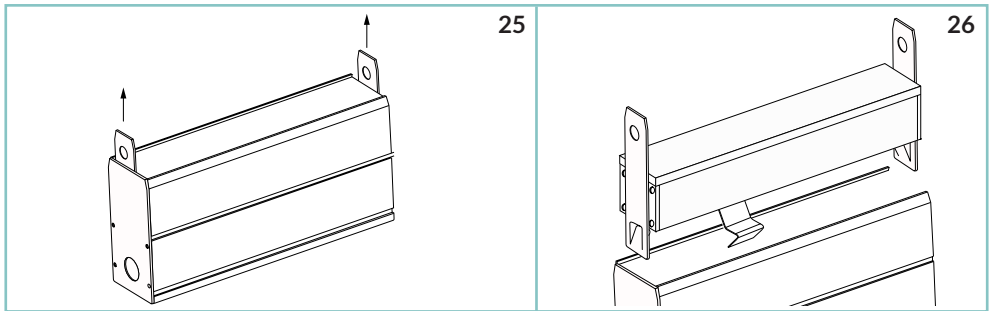

20

Support de fixation
Fixing bracket
ACC.125