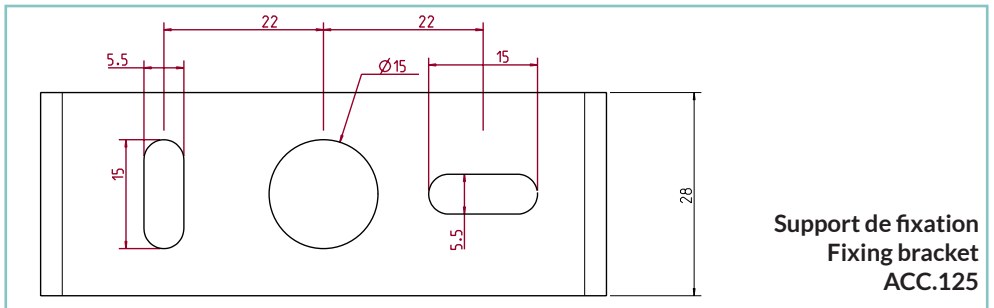

20

Support de fixation
Fixing bracket
ACC.125