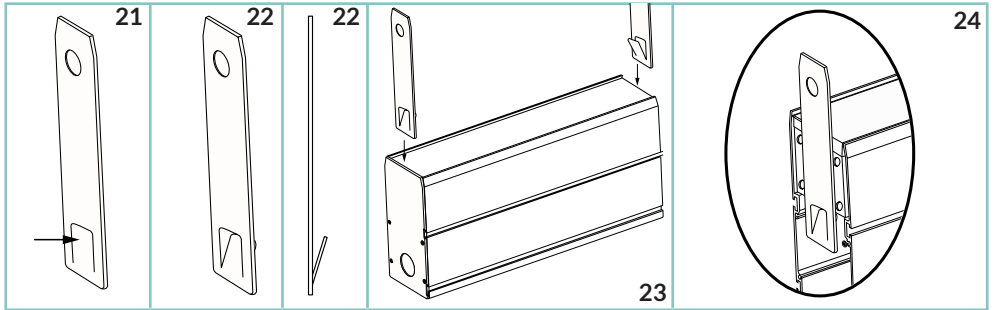

20

Support de fixation
Fixing bracket
ACC.125