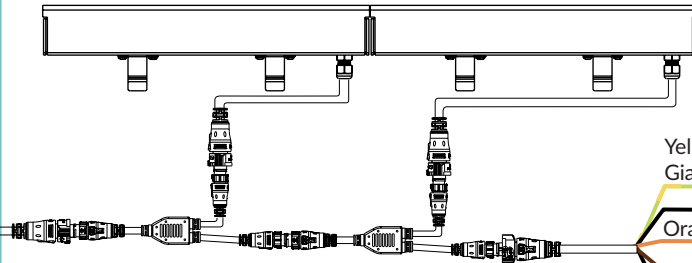

Red / Rosso	LED Red / Rosso
Orange / Arancione	LED Green / Verde
Brown / Marrone	LED Blue / Blu
Black / Nero	LED White / Bianco
Yellow-Green / Giallo-Verde	+24Vdc