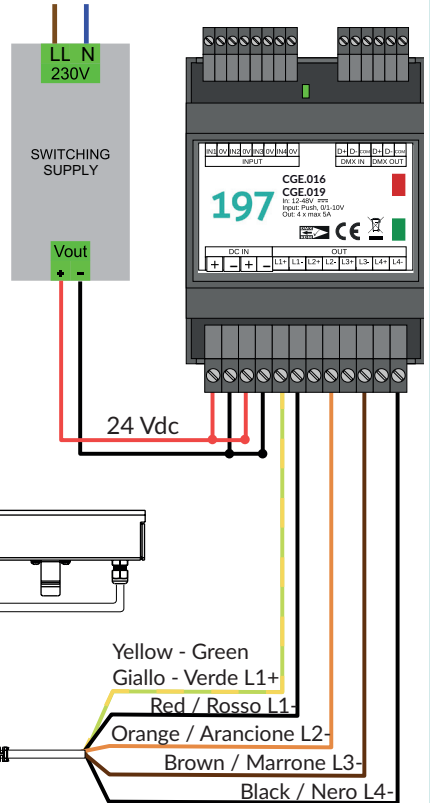

Red / Rosso	LED Red / Rosso
Orange / Arancione	LED Green / Verde
Brown / Marrone	LED Blue / Blu
Black / Nero	LED White / Bianco
Yellow-Green / Giallo-Verde	+24Vdc

TECHNICAL DATA / SCHEDA PRODOTTO:

Body:	Extruded PMMA with opal	Corpo:	PMMA estruso con opale
Installation:	Housing box	Fissaggio:	Cassaforma
Power supply cables:	IP68 30 Cm with Easy-Lock connector	Cavo di alimentazione:	IP68 30 Cm con connettore Easy-Lock
Power supply:	Constant voltage 24Vdc	Alimentazione:	Tensione costante 24 Vdc
Power consumption:	12 Watt/m White 23 Watt/m RGBW	Potenza assorbita:	12 Watt/m White 23 Watt/m RGBW
CRI:	> 90	CRI:	> 90
Bin selection:	Binning free 2 step MacAdam's	Selezione bin:	Binning free 2 step MacAdam's
Lumenoutput (source):	800 lm/m (3000K)	Flusso luminoso (sorgente):	800 lm/m (3000K)
Delivered Lumen:	300 lm/m (3000K)	Flusso luminoso:	300 lm/m (3000K)
Operating temperature:	-20°C +50°C	Temperatura di funzionamento:	-20°C +50°C
IP rating:	IP67	Grado di protezione:	IP67
Insulation class:	Class III	Classe d'isolamento:	Classe III
Impact resistance:	IK10	Protezione impatto:	IK10
Weight:	560g / 1,11kg / 2,22kg	Peso:	560g / 1,11kg / 2,22kg
Optics:	118° Diffused light	Ottiche:	Luce diffusa 118°
Energy rating:	A++	Energy rating:	A++
LED colour temperature:	2200K / 2700K / 3000K / 4000K / RGBW	Temperatura colore LED:	2200K / 2700K / 3000K / 4000K / RGBW
Lifetime LED:	100000 hrs	Vita media LED:	100000 hrs
Photo biological risk:	RGO	Rischio fotobiologico:	RGO
Drive-over:	5000Kg	Carrabile:	5000Kg