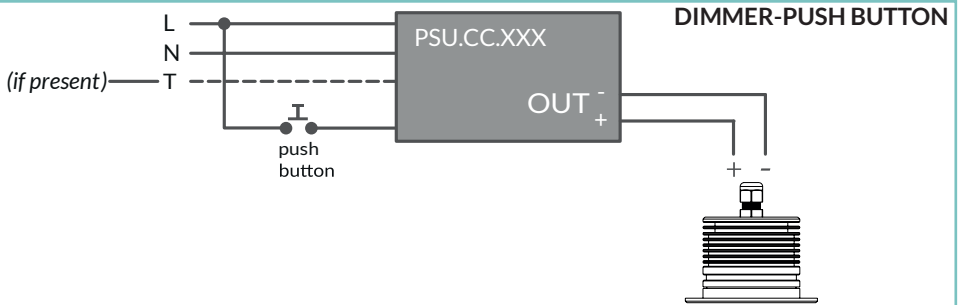

#### NOTE!/NOTA!

This fixture is guaranteed only if installed with constant current 197 drivers.

*Utilizzare esclusivamente alimentatori a corrente costante forniti da 197, l'utilizzo di alimentatori differenti invalida la garanzia*

## TECHNICAL DATA / SCHEDA PRODOTTO:

Body:	Die-cast aluminium	Corpo:	Pressofusione di alluminio
Glass	Extra clear tempered glass	Vetro:	Vetro temperato extrachiaro
Finishes:	Stainless steel AISI316L	Finiture:	Acciaio INOX AISI316L
Installation:	AISI 316L anti-vandal fixing screws	Fissaggio:	AISI 316L viti di fissaggio
Power Supply Cables:	35 cm PVC 2x0,5 mm <sup>2</sup>	Cavi di alimentazione:	35 cm PVC 2x0,5 mm <sup>2</sup>
Power Supply:	Constant current 350mA Max	Alimentazione:	Corrente costante 350mA Max
Power Consumption:	9,3 Watt Max	Potenza assorbita:	9,3 Watt Max
CRI:	>90	CRI:	>90
Bin selection:	Binning free 2 step MacAdam's	Selezione Bin:	Binning free 2 step MacAdam's
Lumen Output:	850 lm	Flusso luminoso:	850 lm
Working Temperature:	-20°C + 45°C	Temperatura di funzionamento:	-20°C + 45°C
IP Rating:	IP68 (not for permanent immersion)	Grado di protezione:	IP68 (non per immersione permanente)
Insulation Class:	III	Classe di isolamento:	III
Protection impact IK	08	Protezione impatto IK	08
Weight:	440 g	Peso:	440 g
Optics:	20° / 32° / 40°	Ottiche:	20° / 32° / 40°
Energy Rating:	A++	Classe di consumo energetico:	A++
Colour Temperature:	2700K / 3000K / 4000K	Temperatura colore:	2700K / 3000K / 4000K