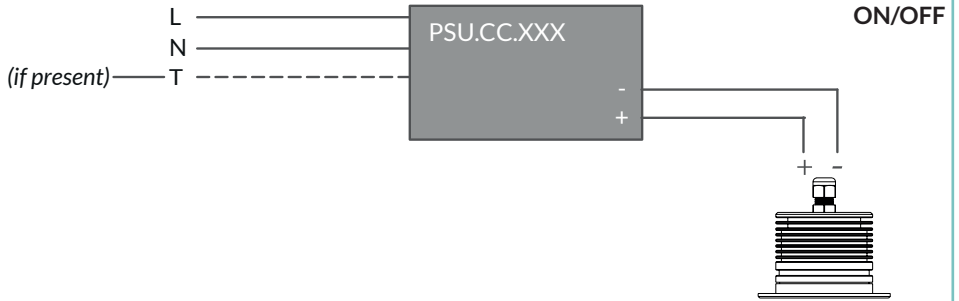

#### NOTE!/NOTA!

This fixture is guaranteed only if installed with constant current 197 drivers.

*Utilizzare esclusivamente alimentatori a corrente costante forniti da 197, l'utilizzo di alimentatori differenti invalida la garanzia*

## TECHNICAL DATA / SCHEDA PRODOTTO:

Body:	Die-cast aluminium	Corpo:	Pressofusione di alluminio
Glass	Extra clear tempered glass	Vetro:	Vetro temperato extrachiaro
Finishes:	Stainless steel AISI316L	Finiture:	Acciaio INOX AISI316L
Installation:	AISI 316L anti-vandal fixing screws	Fissaggio:	AISI 316L viti di fissaggio
Power Supply Cables:	35 cm PVC 2x0,5 mm <sup>2</sup>	Cavi di alimentazione:	35 cm PVC 2x0,5 mm <sup>2</sup>
Power Supply:	Constant current 350mA Max	Alimentazione:	Corrente costante 350mA Max
Power Consumption:	9,3 Watt Max	Potenza assorbita:	9,3 Watt Max
CRI:	>90	CRI:	>90
Bin selection:	Binning free 2 step MacAdam's	Selezione Bin:	Binning free 2 step MacAdam's
Lumen Output:	850 lm	Flusso luminoso:	850 lm
Working Temperature:	-20°C + 45°C	Temperatura di funzionamento:	-20°C + 45°C
IP Rating:	IP68 (not for permanent immersion)	Grado di protezione:	IP68 (non per immersione permanente)
Insulation Class:	III	Classe di isolamento:	III
Protection impact IK	08	Protezione impatto IK	08
Weight:	440 g	Peso:	440 g
Optics:	20° / 32° / 40°	Ottiche:	20° / 32° / 40°
Energy Rating:	A++	Classe di consumo energetico:	A++
Colour Temperature:	2700K / 3000K / 4000K	Temperatura colore:	2700K / 3000K / 4000K