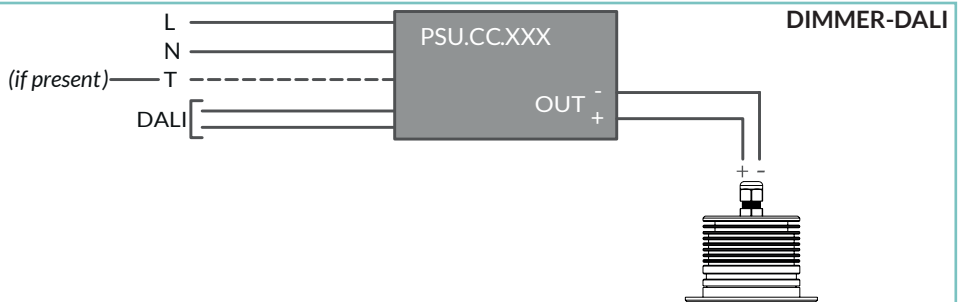

#### NOTE!/NOTA!

This fixture is guaranteed only if installed with constant current 197 drivers.

*Utilizzare esclusivamente alimentatori a corrente costante forniti da 197, l'utilizzo di alimentatori differenti invalida la garanzia*

## TECHNICAL DATA / SCHEDA PRODOTTO:

Body:	Die-cast aluminium	Corpo:	Pressofusione di alluminio
Glass	Extra clear tempered glass	Vetro:	Vetro temperato extrachiaro
Finishes:	Stainless steel AISI316L	Finiture:	Acciaio INOX AISI316L
Installation:	AISI 316L anti-vandal fixing screws	Fissaggio:	AISI 316L viti di fissaggio
Power Supply Cables:	35 cm PVC 2x0,5 mm <sup>2</sup>	Cavi di alimentazione:	35 cm PVC 2x0,5 mm <sup>2</sup>
Power Supply:	Constant current 350mA Max	Alimentazione:	Corrente costante 350mA Max
Power Consumption:	9,3 Watt Max	Potenza assorbita:	9,3 Watt Max
CRI:	>90	CRI:	>90
Bin selection:	Binning free 2 step MacAdam's	Selezione Bin:	Binning free 2 step MacAdam's
Lumen Output:	850 lm	Flusso luminoso:	850 lm
Working Temperature:	-20°C + 45°C	Temperatura di funzionamento:	-20°C + 45°C
IP Rating:	IP68 (not for permanent immersion)	Grado di protezione:	IP68 (non per immersione permanente)
Insulation Class:	III	Classe di isolamento:	III
Protection impact IK	08	Protezione impatto IK	08
Weight:	440 g	Peso:	440 g
Optics:	20° / 32° / 40°	Ottiche:	20° / 32° / 40°
Energy Rating:	A++	Classe di consumo energetico:	A++
Colour Temperature:	2700K / 3000K / 4000K	Temperatura colore:	2700K / 3000K / 4000K