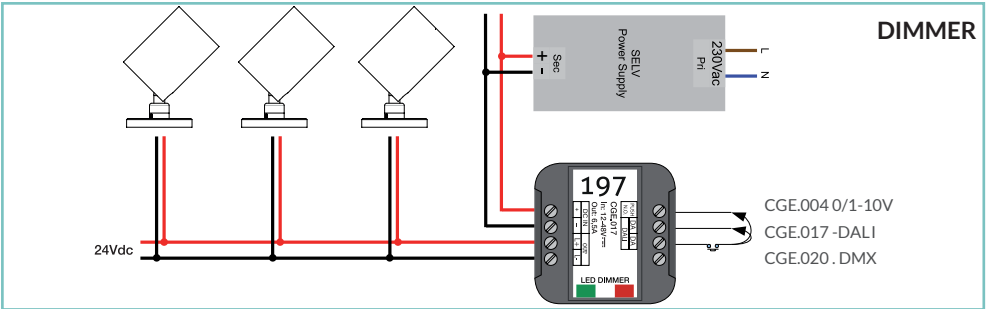

Pilot 52 è un proiettore da interno a LED dalle dimensioni compatte estremamente efficiente, ideato con un'ottica eccellente e progettato per una completa flessibilità. Pilot 52 offre una scelta fra tre temperature di colore standard (2700K, 3000K e 4000K) tutte con CRI maggiore di 90 per una eccellente resa cromatica. Binning-free e due-step Macadam's ellipses LED, assicurano consistenza del colore in tutte le versioni previste da unonovesette. Con l'elettronica progettata internamente e ben posizionata, Pilot 52 offre un eccellente controllo dell'abbagliamento. Uno schermo alveolare è disponibile come accessorio.

3

4

ON/OFF

DIMMER

- CGE.004 0/1-10V
- CGE.017 -DALI
- CGE.020 .DMX

TECHNICAL DATA / SCHEDA PRODOTTO:

Body:	Aluminium 6082	Corpo:	Alluminio 6082
Finishes:	White RAL 9003 / Black RAL 9005	Finiture:	Bianco RAL 9003 / Nero RAL 9005
Installation:	Surface mounted	Fissaggio:	Su superficie
Power Supply Cables:	25 cm 2x0,5 mm ²	Cavi di alimentazione:	25 cm cable 2x0.5 mm ²
Power Supply:	Constant voltage 24Vdc Max	Alimentazione:	Tensione costante 24Vdc Max
Power Consumption:	9 Watt Max	Potenza assorbita:	9 Watt Max
CRI:	>90	CRI:	>90
Bin selection:	Binning free 2 step MacAdam's	Selezione Bin:	Binning free 2 step MacAdam's
Lumen Output:	720 lm	Flusso luminoso:	720 lm
Working Temperature:	-20°C +45°C	Temperatura di funzionamento:	-20°C +45°C
IP Rating:	IP40	Grado di protezione:	IP40
Insulation Class:	III	Classe di isolamento:	III
Weight:	270 g	Peso:	270 g
Optics:	10° / 30° / 50° / 10°x 45° / 45°x10°	Ottiche:	10° / 30° / 50° / 10°x 45° / 45°x10°
Energy Rating:	A++	Classe di consumo energetico:	A++
Colour Temperature:	2700K / 3000K / 4000K	Temperatura colore:	2700K / 3000K / 4000K
Lifetime LED:	100000 hrs	Vita media LED:	100000 hrs
Photo biological risk:	RG0 / RG1	Rischio fotobiologico:	RG0 / RG1
Max temperature (Ta 25°C):	60°C	Temperatura massima (Ta 25°C):	60°C