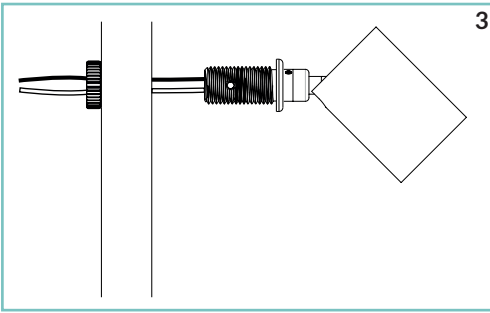

Pilot 52 è un proiettore da interno a LED dalle dimensioni compatte estremamente efficiente, ideato con un'ottica eccellente e progettato per una completa flessibilità. Pilot 52 offre una scelta fra tre temperature di colore standard (2700K, 3000K e 4000K) tutte con CRI maggiore di 90 per una eccellente resa cromatica. Binning-free e due-step Macadam's ellipses LED, assicurano consistenza del colore in tutte le versioni previste da unonovesette. Con l'elettronica progettata internamente e ben posizionata, Pilot 52 offre un eccellente controllo dell'abbagliamento. Uno schermo alveolare è disponibile come accessorio.

3

4

ON/OFF

DIMMER

- CGE.004 0/1-10V
- CGE.017 -DALI
- CGE.020 .DMX

TECHNICAL DATA / SCHEDA PRODOTTO:

Body:	Aluminium 6082	Corpo:	Alluminio 6082
Finishes:	White RAL 9003 / Black RAL 9005	Finiture:	Bianco RAL 9003 / Nero RAL 9005
Installation:	Surface mounted	Fissaggio:	Su superficie
Power Supply Cables:	25 cm 2x0,5 mm ²	Cavi di alimentazione:	25 cm cable 2x0.5 mm ²
Power Supply:	Constant voltage 24Vdc Max	Alimentazione:	Tensione costante 24Vdc Max
Power Consumption:	9 Watt Max	Potenza assorbita:	9 Watt Max
CRI:	>90	CRI:	>90
Bin selection:	Binning free 2 step MacAdam's	Selezione Bin:	Binning free 2 step MacAdam's
Lumen Output:	720 lm	Flusso luminoso:	720 lm
Working Temperature:	-20°C +45°C	Temperatura di funzionamento:	-20°C +45°C
IP Rating:	IP40	Grado di protezione:	IP40
Insulation Class:	III	Classe di isolamento:	III
Weight:	270 g	Peso:	270 g
Optics:	10° / 30° / 50° / 10°x 45° / 45°x10°	Ottiche:	10° / 30° / 50° / 10°x 45° / 45°x10°
Energy Rating:	A++	Classe di consumo energetico:	A++
Colour Temperature:	2700K / 3000K / 4000K	Temperatura colore:	2700K / 3000K / 4000K
Lifetime LED:	100000 hrs	Vita media LED:	100000 hrs
Photo biological risk:	RG0 / RG1	Rischio fotobiologico:	RG0 / RG1
Max temperature (Ta 25°C):	60°C	Temperatura massima (Ta 25°C):	60°C