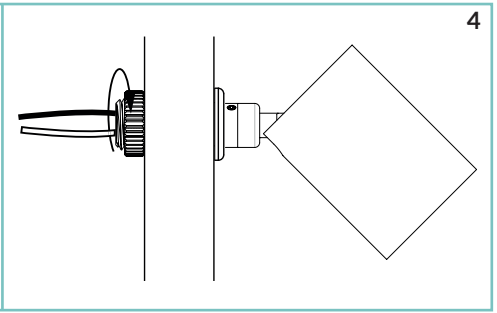

3

4

ON/OFF

DIMMER

- CGE.004 0/1-10V
- CGE.017 -DALI
- CGE.020 .DMX

TECHNICAL DATA / SCHEDA PRODOTTO:

Body:	Aluminium 6082	Corpo:	Alluminio 6082
Finishes:	White RAL 9003 / Black RAL 9005	Finiture:	Bianco RAL 9003 / Nero RAL 9005
Installation:	Surface mounted	Fissaggio:	Su superficie
Power Supply Cables:	25 cm 2x0,5 mm ²	Cavi di alimentazione:	25 cm cable 2x0.5 mm ²
Power Supply:	Constant voltage 24Vdc Max	Alimentazione:	Tensione costante 24Vdc Max
Power Consumption:	9 Watt Max	Potenza assorbita:	9 Watt Max
CRI:	>90	CRI:	>90
Bin selection:	Binning free 2 step MacAdam's	Selezione Bin:	Binning free 2 step MacAdam's
Lumen Output:	720 lm	Flusso luminoso:	720 lm
Working Temperature:	-20°C +45°C	Temperatura di funzionamento:	-20°C +45°C
IP Rating:	IP40	Grado di protezione:	IP40
Insulation Class:	III	Classe di isolamento:	III
Weight:	270 g	Peso:	270 g
Optics:	10° / 30° / 50° / 10°x 45° / 45°x10°	Ottiche:	10° / 30° / 50° / 10°x 45° / 45°x10°
Energy Rating:	A++	Classe di consumo energetico:	A++
Colour Temperature:	2700K / 3000K / 4000K	Temperatura colore:	2700K / 3000K / 4000K
Lifetime LED:	100000 hrs	Vita media LED:	100000 hrs
Photo biological risk:	RG0 / RG1	Rischio fotobiologico:	RG0 / RG1
Max temperature (Ta 25°C):	60°C	Temperatura massima (Ta 25°C):	60°C