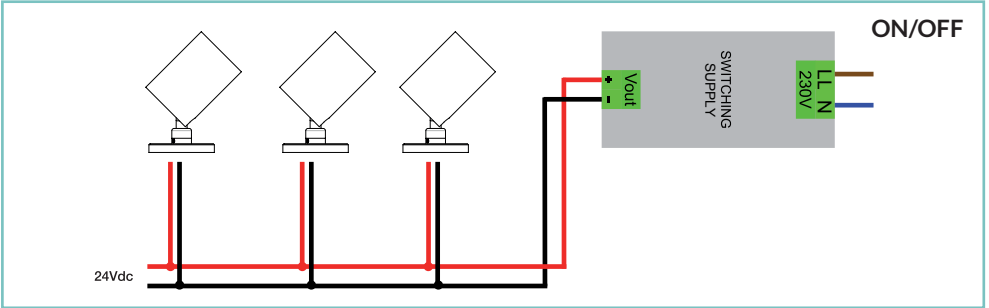

Pilot 52 è un proiettore da interno a LED dalle dimensioni compatte estremamente efficiente, ideato con un'ottica eccellente e progettato per una completa flessibilità. Pilot 52 offre una scelta fra tre temperature di colore standard (2700K, 3000K e 4000K) tutte con CRI maggiore di 90 per una eccellente resa cromatica. Binning-free e due-step Macadam's ellipses LED, assicurano consistenza del colore in tutte le versioni previste da unonovesette. Con l'elettronica progettata internamente e ben posizionata, Pilot 52 offre un eccellente controllo dell'abbagliamento. Uno schermo alveolare è disponibile come accessorio.

3

4

ON/OFF

DIMMER

- CGE.004 0/1-10V
- CGE.017 -DALI
- CGE.020 .DMX

TECHNICAL DATA / SCHEDA PRODOTTO:

Body:	Aluminium 6082	Corpo:	Alluminio 6082
Finishes:	White RAL 9003 / Black RAL 9005	Finiture:	Bianco RAL 9003 / Nero RAL 9005
Installation:	Surface mounted	Fissaggio:	Su superficie
Power Supply Cables:	25 cm 2x0,5 mm ²	Cavi di alimentazione:	25 cm cable 2x0.5 mm ²
Power Supply:	Constant voltage 24Vdc Max	Alimentazione:	Tensione costante 24Vdc Max
Power Consumption:	9 Watt Max	Potenza assorbita:	9 Watt Max
CRI:	>90	CRI:	>90
Bin selection:	Binning free 2 step MacAdam's	Selezione Bin:	Binning free 2 step MacAdam's
Lumen Output:	720 lm	Flusso luminoso:	720 lm
Working Temperature:	-20°C +45°C	Temperatura di funzionamento:	-20°C +45°C
IP Rating:	IP40	Grado di protezione:	IP40
Insulation Class:	III	Classe di isolamento:	III
Weight:	270 g	Peso:	270 g
Optics:	10° / 30° / 50° / 10°x 45° / 45°x10°	Ottiche:	10° / 30° / 50° / 10°x 45° / 45°x10°
Energy Rating:	A++	Classe di consumo energetico:	A++
Colour Temperature:	2700K / 3000K / 4000K	Temperatura colore:	2700K / 3000K / 4000K
Lifetime LED:	100000 hrs	Vita media LED:	100000 hrs
Photo biological risk:	RG0 / RG1	Rischio fotobiologico:	RG0 / RG1
Max temperature (Ta 25°C):	60°C	Temperatura massima (Ta 25°C):	60°C