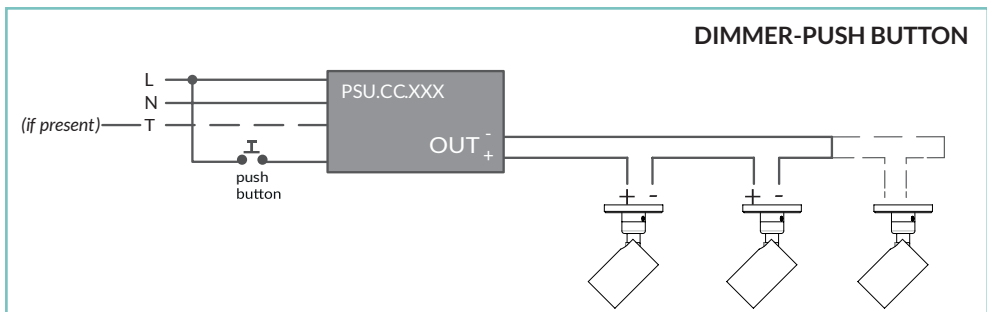

*Pilot 29 è un proiettore da interno a LED dalle dimensioni compatte estremamente efficiente, ideato con un'ottica eccellente e progettato per una completa flessibilità. Pilot 29 offre una scelta fra tre temperature di colore standard (2700K, 3000K e 4000K) tutte con CRI maggiore di 90 per una eccellente resa cromatica. Binning-free e due-step Macadam's ellipses LED, assicurano consistenza del colore in tutte le versioni previste da unonovesette. Con l'elettronica progettata internamente e ben posizionata, Pilot 29 offre un eccellente controllo dell'abbagliamento. Uno schermo alveolare è disponibile come accessorio*

## TECHNICAL DATA / SCHEDA PRODOTTO:

Body:	Aluminium 6082	Corpo:	Alluminio 6082
Finishes:	White RAL 9003 / Black RAL 9005	Finiture:	Bianco RAL 9003 / Nero RAL 9005
Installation:	Surface mounted	Fissaggio:	Su superficie
Power Supply Cables:	25 cm 2x0,5 mm <sup>2</sup>	Cavi di alimentazione:	25 cm cable 2x0.5 mm <sup>2</sup>
Power Supply:	Constant current 700 mA Max	Alimentazione:	Corrente costante 700 mA Max
Power Consumption:	2 Watt Max	Potenza assorbita:	2 Watt Max
CRI:	>90	CRI:	>90
Bin selection:	Binning free 2 step MacAdam's	Selezione Bin:	Binning free 2 step MacAdam's
Lumen Output:	170 lm	Flusso luminoso:	170 lm
Working Temperature:	-20°C +45°C	Temperatura di funzionamento:	-20°C +45°C
IP Rating:	IP40	Grado di protezione:	IP40
Insulation Class:	III	Classe di isolamento:	III
Weight:	90g	Peso:	90g
Optics:	10° / 23° / 43°	Ottiche:	10° / 23° / 43°
Energy Rating:	A++	Classe di consumo energetico:	A++
Colour Temperature:	2200K / 2700K / 3000K / 4000K	Temperatura colore:	2200K / 2700K / 3000K / 4000K
Lifetime LED:	100000 hrs	Vita media LED:	100000 hrs
Photo biological risk:	RG0 / RG1	Rischio fotobiologico:	RG0 / RG1
Max temperature (Ta 25°C):	60°C	Temperatura massima (Ta 25°C):	60°C