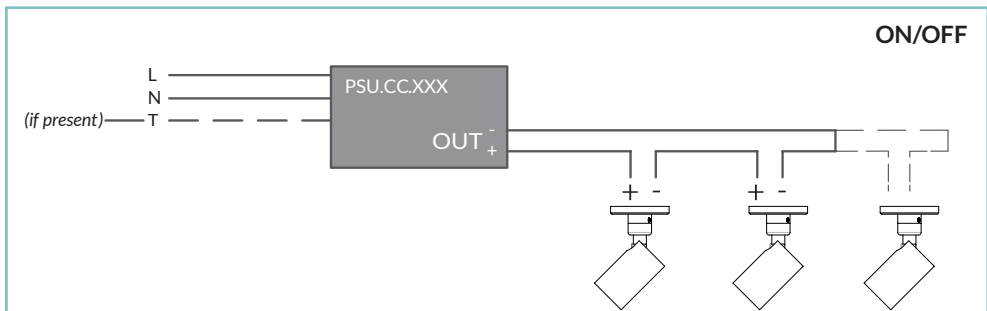

*Pilot 29 è un proiettore da interno a LED dalle dimensioni compatte estremamente efficiente, ideato con un'ottica eccellente e progettato per una completa flessibilità. Pilot 29 offre una scelta fra tre temperature di colore standard (2700K, 3000K e 4000K) tutte con CRI maggiore di 90 per una eccellente resa cromatica. Binning-free e due-step Macadam's ellipses LED, assicurano consistenza del colore in tutte le versioni previste da unonovesette. Con l'elettronica progettata internamente e ben posizionata, Pilot 29 offre un eccellente controllo dell'abbagliamento. Uno schermo alveolare è disponibile come accessorio*

## TECHNICAL DATA / SCHEDA PRODOTTO:

Body:	Aluminium 6082	Corpo:	Alluminio 6082
Finishes:	White RAL 9003 / Black RAL 9005	Finiture:	Bianco RAL 9003 / Nero RAL 9005
Installation:	Surface mounted	Fissaggio:	Su superficie
Power Supply Cables:	25 cm 2x0,5 mm <sup>2</sup>	Cavi di alimentazione:	25 cm cable 2x0.5 mm <sup>2</sup>
Power Supply:	Constant current 700 mA Max	Alimentazione:	Corrente costante 700 mA Max
Power Consumption:	2 Watt Max	Potenza assorbita:	2 Watt Max
CRI:	>90	CRI:	>90
Bin selection:	Binning free 2 step MacAdam's	Selezione Bin:	Binning free 2 step MacAdam's
Lumen Output:	170 lm	Flusso luminoso:	170 lm
Working Temperature:	-20°C +45°C	Temperatura di funzionamento:	-20°C +45°C
IP Rating:	IP40	Grado di protezione:	IP40
Insulation Class:	III	Classe di isolamento:	III
Weight:	90g	Peso:	90g
Optics:	10° / 23° / 43°	Ottiche:	10° / 23° / 43°
Energy Rating:	A++	Classe di consumo energetico:	A++
Colour Temperature:	2200K / 2700K / 3000K / 4000K	Temperatura colore:	2200K / 2700K / 3000K / 4000K
Lifetime LED:	100000 hrs	Vita media LED:	100000 hrs
Photo biological risk:	RG0 / RG1	Rischio fotobiologico:	RG0 / RG1
Max temperature (Ta 25°C):	60°C	Temperatura massima (Ta 25°C):	60°C