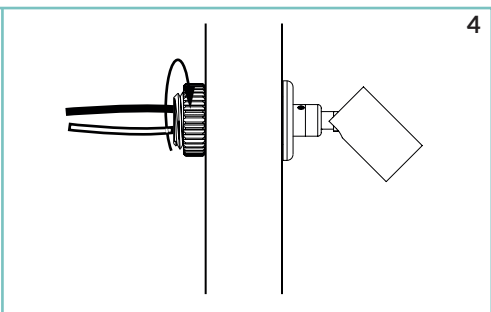

*Pilot 29 è un proiettore da interno a LED dalle dimensioni compatte estremamente efficiente, ideato con un'ottica eccellente e progettato per una completa flessibilità. Pilot 29 offre una scelta fra tre temperature di colore standard (2700K, 3000K e 4000K) tutte con CRI maggiore di 90 per una eccellente resa cromatica. Binning-free e due-step Macadam's ellipses LED, assicurano consistenza del colore in tutte le versioni previste da unonovesette. Con l'elettronica progettata internamente e ben posizionata, Pilot 29 offre un eccellente controllo dell'abbagliamento. Uno schermo alveolare è disponibile come accessorio*

## TECHNICAL DATA / SCHEDA PRODOTTO:

Body:	Aluminium 6082	Corpo:	Alluminio 6082
Finishes:	White RAL 9003 / Black RAL 9005	Finiture:	Bianco RAL 9003 / Nero RAL 9005
Installation:	Surface mounted	Fissaggio:	Su superficie
Power Supply Cables:	25 cm 2x0,5 mm <sup>2</sup>	Cavi di alimentazione:	25 cm cable 2x0.5 mm <sup>2</sup>
Power Supply:	Constant current 700 mA Max	Alimentazione:	Corrente costante 700 mA Max
Power Consumption:	2 Watt Max	Potenza assorbita:	2 Watt Max
CRI:	>90	CRI:	>90
Bin selection:	Binning free 2 step MacAdam's	Selezione Bin:	Binning free 2 step MacAdam's
Lumen Output:	170 lm	Flusso luminoso:	170 lm
Working Temperature:	-20°C +45°C	Temperatura di funzionamento:	-20°C +45°C
IP Rating:	IP40	Grado di protezione:	IP40
Insulation Class:	III	Classe di isolamento:	III
Weight:	90g	Peso:	90g
Optics:	10° / 23° / 43°	Ottiche:	10° / 23° / 43°
Energy Rating:	A++	Classe di consumo energetico:	A++
Colour Temperature:	2200K / 2700K / 3000K / 4000K	Temperatura colore:	2200K / 2700K / 3000K / 4000K
Lifetime LED:	100000 hrs	Vita media LED:	100000 hrs
Photo biological risk:	RG0 / RG1	Rischio fotobiologico:	RG0 / RG1
Max temperature (Ta 25°C):	60°C	Temperatura massima (Ta 25°C):	60°C