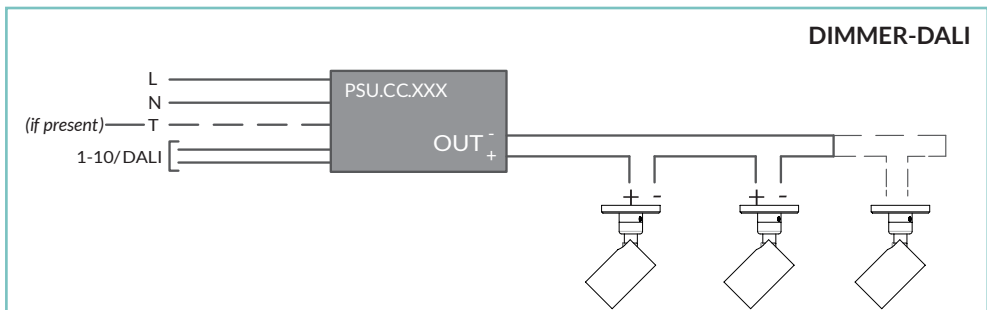

*Pilot 29 è un proiettore da interno a LED dalle dimensioni compatte estremamente efficiente, ideato con un'ottica eccellente e progettato per una completa flessibilità. Pilot 29 offre una scelta fra tre temperature di colore standard (2700K, 3000K e 4000K) tutte con CRI maggiore di 90 per una eccellente resa cromatica. Binning-free e due-step Macadam's ellipses LED, assicurano consistenza del colore in tutte le versioni previste da unonovesette. Con l'elettronica progettata internamente e ben posizionata, Pilot 29 offre un eccellente controllo dell'abbagliamento. Uno schermo alveolare è disponibile come accessorio*

## TECHNICAL DATA / SCHEDA PRODOTTO:

Body:	Aluminium 6082	Corpo:	Alluminio 6082
Finishes:	White RAL 9003 / Black RAL 9005	Finiture:	Bianco RAL 9003 / Nero RAL 9005
Installation:	Surface mounted	Fissaggio:	Su superficie
Power Supply Cables:	25 cm 2x0,5 mm <sup>2</sup>	Cavi di alimentazione:	25 cm cable 2x0.5 mm <sup>2</sup>
Power Supply:	Constant current 700 mA Max	Alimentazione:	Corrente costante 700 mA Max
Power Consumption:	2 Watt Max	Potenza assorbita:	2 Watt Max
CRI:	>90	CRI:	>90
Bin selection:	Binning free 2 step MacAdam's	Selezione Bin:	Binning free 2 step MacAdam's
Lumen Output:	170 lm	Flusso luminoso:	170 lm
Working Temperature:	-20°C +45°C	Temperatura di funzionamento:	-20°C +45°C
IP Rating:	IP40	Grado di protezione:	IP40
Insulation Class:	III	Classe di isolamento:	III
Weight:	90g	Peso:	90g
Optics:	10° / 23° / 43°	Ottiche:	10° / 23° / 43°
Energy Rating:	A++	Classe di consumo energetico:	A++
Colour Temperature:	2200K / 2700K / 3000K / 4000K	Temperatura colore:	2200K / 2700K / 3000K / 4000K
Lifetime LED:	100000 hrs	Vita media LED:	100000 hrs
Photo biological risk:	RG0 / RG1	Rischio fotobiologico:	RG0 / RG1
Max temperature (Ta 25°C):	60°C	Temperatura massima (Ta 25°C):	60°C