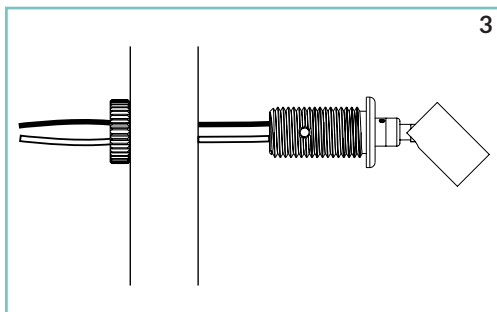

*Pilot 29 è un proiettore da interno a LED dalle dimensioni compatte estremamente efficiente, ideato con un'ottica eccellente e progettato per una completa flessibilità. Pilot 29 offre una scelta fra tre temperature di colore standard (2700K, 3000K e 4000K) tutte con CRI maggiore di 90 per una eccellente resa cromatica. Binning-free e due-step Macadam's ellipses LED, assicurano consistenza del colore in tutte le versioni previste da unonovesette. Con l'elettronica progettata internamente e ben posizionata, Pilot 29 offre un eccellente controllo dell'abbagliamento. Uno schermo alveolare è disponibile come accessorio*

## TECHNICAL DATA / SCHEDA PRODOTTO:

Body:	Aluminium 6082	Corpo:	Alluminio 6082
Finishes:	White RAL 9003 / Black RAL 9005	Finiture:	Bianco RAL 9003 / Nero RAL 9005
Installation:	Surface mounted	Fissaggio:	Su superficie
Power Supply Cables:	25 cm 2x0,5 mm <sup>2</sup>	Cavi di alimentazione:	25 cm cable 2x0.5 mm <sup>2</sup>
Power Supply:	Constant current 700 mA Max	Alimentazione:	Corrente costante 700 mA Max
Power Consumption:	2 Watt Max	Potenza assorbita:	2 Watt Max
CRI:	>90	CRI:	>90
Bin selection:	Binning free 2 step MacAdam's	Selezione Bin:	Binning free 2 step MacAdam's
Lumen Output:	170 lm	Flusso luminoso:	170 lm
Working Temperature:	-20°C +45°C	Temperatura di funzionamento:	-20°C +45°C
IP Rating:	IP40	Grado di protezione:	IP40
Insulation Class:	III	Classe di isolamento:	III
Weight:	90g	Peso:	90g
Optics:	10° / 23° / 43°	Ottiche:	10° / 23° / 43°
Energy Rating:	A++	Classe di consumo energetico:	A++
Colour Temperature:	2200K / 2700K / 3000K / 4000K	Temperatura colore:	2200K / 2700K / 3000K / 4000K
Lifetime LED:	100000 hrs	Vita media LED:	100000 hrs
Photo biological risk:	RG0 / RG1	Rischio fotobiologico:	RG0 / RG1
Max temperature (Ta 25°C):	60°C	Temperatura massima (Ta 25°C):	60°C