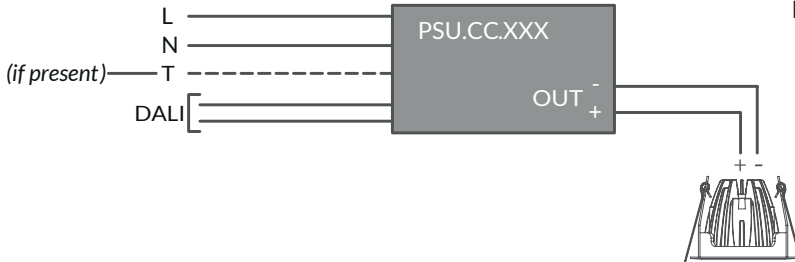

Optima è un proiettore professionale a Led da incasso, mediante una posizione molto recessa della sorgente luminosa COB LED. Grazie alla tecnologia a riflettore restituisce un eccellente controllo dell'uniformità e dell'abbagliamento.

Sono disponibili alimentatori compatibili per Optima per il controllo DALI o 1-10V.

Le opzioni, installate in fabbrica, includono lo schermo alveolare per un maggior controllo dell'abbagliamento, e un diffusore micro-prismatico per una luce ancora più morbida.

DIMMER-PUSH BUTTON**DIMMER-DALI****TECHNICAL DATA / SCHEDA PRODOTTO:**

Body:	Die-cast aluminium	Corpo:	Pressofusione di alluminio
Finishes:	White RAL 9003 / Black RAL 9005	Finiture:	Bianco RAL 9003 / Nero RAL 9005
Installation:	Fixing springs	Fissaggio:	Molle di fissaggio
Power Supply Cables:	30 cm PVC + PVC 2x0,5 mm ²	Cavi di alimentazione:	30 cm PVC + PVC 2x0,5 mm ²
Power Supply:	Constant current 500mA Max	Alimentazione:	Corrente costante 500mA Max
Power Consumption:	12,9 Watt Max	Potenza assorbita:	12,9 Watt Max
CRI:	>90 (Dim to warm 95)	CRI:	>90 (Dim to warm 95)
Bin selection:	Binning free 2 step MacAdam's	Selezione Bin:	Binning free 2 step MacAdam's
Lumen Output:	1154 / Dim to warm 1150 lm	Flusso luminoso:	1154 / Dim to warm 1150 lm
Working Temperature:	-20°C + 45°C	Temperatura di funzionamento:	-20°C + 45°C
IP Rating:	IP20	Grado di protezione:	IP20
Insulation Class:	III	Classe di isolamento:	III
Weight:	315 g	Peso:	315 g
Optics:	20° / 32° / 40°	Ottiche:	20° / 32° / 40°
Energy Rating:	A++	Classe di consumo energetico:	A++
Colour Temperature:	2700K / 3000K / 4000K / Dim to warm (3000K - 1800K)	Temperatura colore:	2700K / 3000K / 4000K / Dim to warm (3000K - 1800K)
Lifetime LED:	100000 hrs	Vita media LED:	100000 hrs
Photo biological risk:	RG0 / RG1	Rischio fotobiologico:	RG0 / RG1
Max temperature (Ta 25°C):	65°C	Temperatura massima (Ta 25°C):	65°C