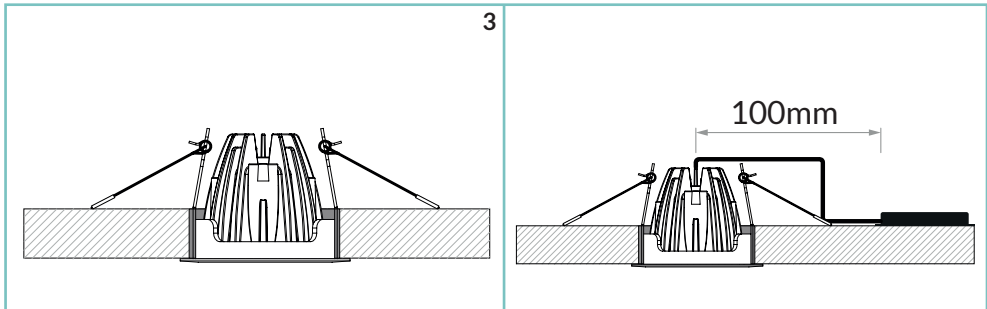

Optima è un proiettore professionale a Led da incasso, mediante una posizione molto recessa della sorgente luminosa COB LED. Grazie alla tecnologia a riflettore restituisce un eccellente controllo dell'uniformità e dell'abbagliamento.

DIMMER-PUSH BUTTON**DIMMER-DALI****TECHNICAL DATA / SCHEDA PRODOTTO:**

Body:	Die-cast aluminium	Corpo:	Pressofusione di alluminio
Finishes:	White RAL 9003 / Black RAL 9005	Finiture:	Bianco RAL 9003 / Nero RAL 9005
Installation:	Fixing springs	Fissaggio:	Molle di fissaggio
Power Supply Cables:	30 cm PVC + PVC 2x0,5 mm ²	Cavi di alimentazione:	30 cm PVC + PVC 2x0,5 mm ²
Power Supply:	Constant current 500mA Max	Alimentazione:	Corrente costante 500mA Max
Power Consumption:	12,9 Watt Max	Potenza assorbita:	12,9 Watt Max
CRI:	>90 (Dim to warm 95)	CRI:	>90 (Dim to warm 95)
Bin selection:	Binning free 2 step MacAdam's	Selezione Bin:	Binning free 2 step MacAdam's
Lumen Output:	1154 / Dim to warm 1150 lm	Flusso luminoso:	1154 / Dim to warm 1150 lm
Working Temperature:	-20°C + 45°C	Temperatura di funzionamento:	-20°C + 45°C
IP Rating:	IP20	Grado di protezione:	IP20
Insulation Class:	III	Classe di isolamento:	III
Weight:	315 g	Peso:	315 g
Optics:	20° / 32° / 40°	Ottiche:	20° / 32° / 40°
Energy Rating:	A++	Classe di consumo energetico:	A++
Colour Temperature:	2700K / 3000K / 4000K / Dim to warm (3000K - 1800K)	Temperatura colore:	2700K / 3000K / 4000K / Dim to warm (3000K - 1800K)
Lifetime LED:	100000 hrs	Vita media LED:	100000 hrs
Photo biological risk:	RG0 / RG1	Rischio fotobiologico:	RG0 / RG1
Max temperature (Ta 25°C):	65°C	Temperatura massima (Ta 25°C):	65°C