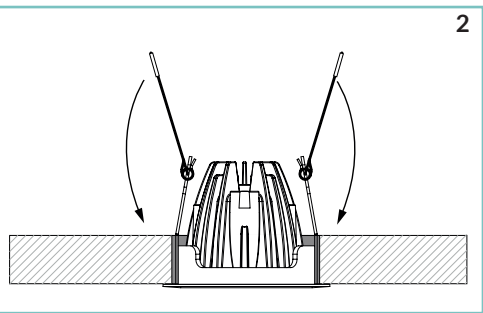

DIMMER-PUSH BUTTON**DIMMER-DALI****TECHNICAL DATA / SCHEDA PRODOTTO:**

Body:	Die-cast aluminium	Corpo:	Pressofusione di alluminio
Finishes:	White RAL 9003 / Black RAL 9005	Finiture:	Bianco RAL 9003 / Nero RAL 9005
Installation:	Fixing springs	Fissaggio:	Molle di fissaggio
Power Supply Cables:	30 cm PVC + PVC 2x0,5 mm ²	Cavi di alimentazione:	30 cm PVC + PVC 2x0,5 mm ²
Power Supply:	Constant current 500mA Max	Alimentazione:	Corrente costante 500mA Max
Power Consumption:	12,9 Watt Max	Potenza assorbita:	12,9 Watt Max
CRI:	>90 (Dim to warm 95)	CRI:	>90 (Dim to warm 95)
Bin selection:	Binning free 2 step MacAdam's	Selezione Bin:	Binning free 2 step MacAdam's
Lumen Output:	1154 / Dim to warm 1150 lm	Flusso luminoso:	1154 / Dim to warm 1150 lm
Working Temperature:	-20°C + 45°C	Temperatura di funzionamento:	-20°C + 45°C
IP Rating:	IP20	Grado di protezione:	IP20
Insulation Class:	III	Classe di isolamento:	III
Weight:	315 g	Peso:	315 g
Optics:	20° / 32° / 40°	Ottiche:	20° / 32° / 40°
Energy Rating:	A++	Classe di consumo energetico:	A++
Colour Temperature:	2700K / 3000K / 4000K / Dim to warm (3000K - 1800K)	Temperatura colore:	2700K / 3000K / 4000K / Dim to warm (3000K - 1800K)
Lifetime LED:	100000 hrs	Vita media LED:	100000 hrs
Photo biological risk:	RG0 / RG1	Rischio fotobiologico:	RG0 / RG1
Max temperature (Ta 25°C):	65°C	Temperatura massima (Ta 25°C):	65°C