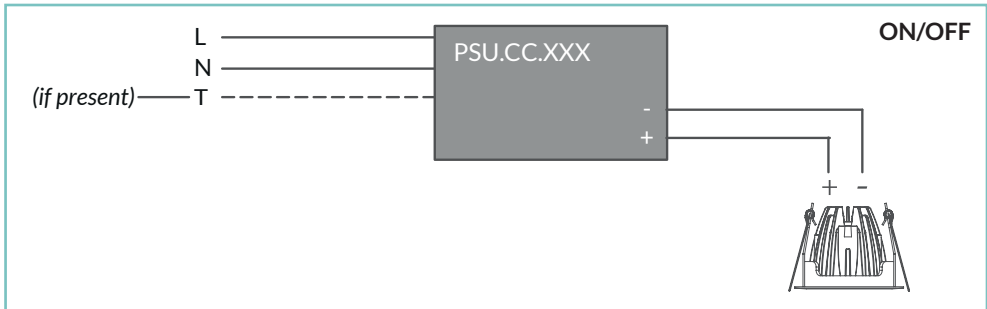

Optima è un proiettore professionale a Led da incasso, mediante una posizione molto recessa della sorgente luminosa COB LED. Grazie alla tecnologia a riflettore restituisce un eccellente controllo dell'uniformità e dell'abbagliamento.

Sono disponibili alimentatori compatibili per Optima per il controllo DALI o 1-10V.

Le opzioni, installate in fabbrica, includono lo schermo alveolare per un maggior controllo dell'abbagliamento, e un diffusore micro-prismatico per una luce ancora più morbida.

DIMMER-PUSH BUTTON**DIMMER-DALI****TECHNICAL DATA / SCHEDA PRODOTTO:**

Body:	Die-cast aluminium	Corpo:	Pressofusione di alluminio
Finishes:	White RAL 9003 / Black RAL 9005	Finiture:	Bianco RAL 9003 / Nero RAL 9005
Installation:	Fixing springs	Fissaggio:	Molle di fissaggio
Power Supply Cables:	30 cm PVC + PVC 2x0,5 mm ²	Cavi di alimentazione:	30 cm PVC + PVC 2x0,5 mm ²
Power Supply:	Constant current 500mA Max	Alimentazione:	Corrente costante 500mA Max
Power Consumption:	12,9 Watt Max	Potenza assorbita:	12,9 Watt Max
CRI:	>90 (Dim to warm 95)	CRI:	>90 (Dim to warm 95)
Bin selection:	Binning free 2 step MacAdam's	Selezione Bin:	Binning free 2 step MacAdam's
Lumen Output:	1154 / Dim to warm 1150 lm	Flusso luminoso:	1154 / Dim to warm 1150 lm
Working Temperature:	-20°C + 45°C	Temperatura di funzionamento:	-20°C + 45°C
IP Rating:	IP20	Grado di protezione:	IP20
Insulation Class:	III	Classe di isolamento:	III
Weight:	315 g	Peso:	315 g
Optics:	20° / 32° / 40°	Ottiche:	20° / 32° / 40°
Energy Rating:	A++	Classe di consumo energetico:	A++
Colour Temperature:	2700K / 3000K / 4000K / Dim to warm (3000K - 1800K)	Temperatura colore:	2700K / 3000K / 4000K / Dim to warm (3000K - 1800K)
Lifetime LED:	100000 hrs	Vita media LED:	100000 hrs
Photo biological risk:	RG0 / RG1	Rischio fotobiologico:	RG0 / RG1
Max temperature (Ta 25°C):	65°C	Temperatura massima (Ta 25°C):	65°C