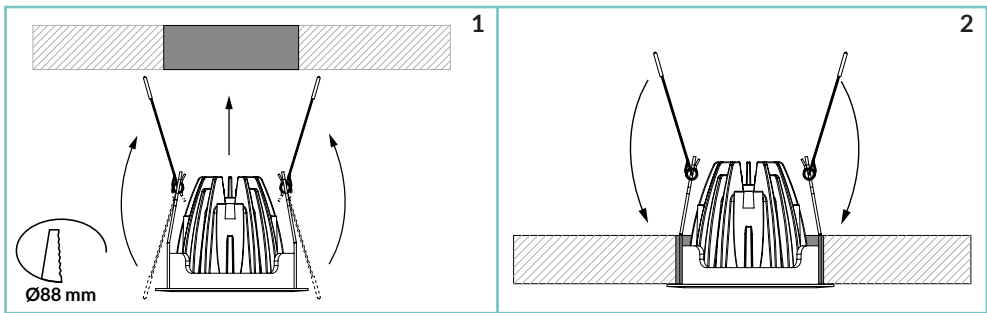

DIMMER-PUSH BUTTON**DIMMER-DALI****TECHNICAL DATA / SCHEDA PRODOTTO:**

Body:	Die-cast aluminium	Corpo:	Pressofusione di alluminio
Finishes:	White RAL 9003 / Black RAL 9005	Finiture:	Bianco RAL 9003 / Nero RAL 9005
Installation:	Fixing springs	Fissaggio:	Molle di fissaggio
Power Supply Cables:	30 cm PVC + PVC 2x0,5 mm ²	Cavi di alimentazione:	30 cm PVC + PVC 2x0,5 mm ²
Power Supply:	Constant current 500mA Max	Alimentazione:	Corrente costante 500mA Max
Power Consumption:	12,9 Watt Max	Potenza assorbita:	12,9 Watt Max
CRI:	>90 (Dim to warm 95)	CRI:	>90 (Dim to warm 95)
Bin selection:	Binning free 2 step MacAdam's	Selezione Bin:	Binning free 2 step MacAdam's
Lumen Output:	1154 / Dim to warm 1150 lm	Flusso luminoso:	1154 / Dim to warm 1150 lm
Working Temperature:	-20°C + 45°C	Temperatura di funzionamento:	-20°C + 45°C
IP Rating:	IP20	Grado di protezione:	IP20
Insulation Class:	III	Classe di isolamento:	III
Weight:	315 g	Peso:	315 g
Optics:	20° / 32° / 40°	Ottiche:	20° / 32° / 40°
Energy Rating:	A++	Classe di consumo energetico:	A++
Colour Temperature:	2700K / 3000K / 4000K / Dim to warm (3000K - 1800K)	Temperatura colore:	2700K / 3000K / 4000K / Dim to warm (3000K - 1800K)
Lifetime LED:	100000 hrs	Vita media LED:	100000 hrs
Photo biological risk:	RG0 / RG1	Rischio fotobiologico:	RG0 / RG1
Max temperature (Ta 25°C):	65°C	Temperatura massima (Ta 25°C):	65°C