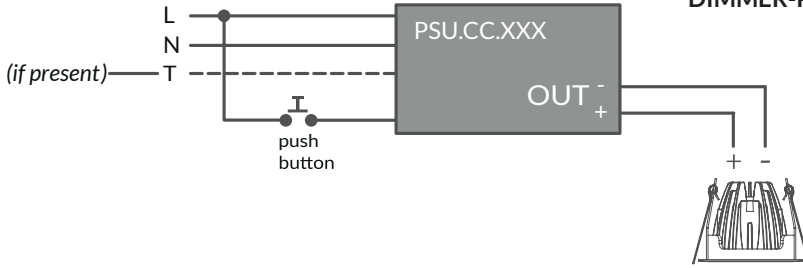

Optima è un proiettore professionale a Led da incasso, mediante una posizione molto recessa della sorgente luminosa COB LED. Grazie alla tecnologia a riflettore restituisce un eccellente controllo dell'uniformità e dell'abbagliamento.

Sono disponibili alimentatori compatibili per Optima per il controllo DALI o 1-10V.

Le opzioni, installate in fabbrica, includono lo schermo alveolare per un maggior controllo dell'abbagliamento, e un diffusore micro-prismatico per una luce ancora più morbida.

DIMMER-PUSH BUTTON**DIMMER-DALI****TECHNICAL DATA / SCHEDA PRODOTTO:**

Body:	Die-cast aluminium	Corpo:	Pressofusione di alluminio
Finishes:	White RAL 9003 / Black RAL 9005	Finiture:	Bianco RAL 9003 / Nero RAL 9005
Installation:	Fixing springs	Fissaggio:	Molle di fissaggio
Power Supply Cables:	30 cm PVC + PVC 2x0,5 mm ²	Cavi di alimentazione:	30 cm PVC + PVC 2x0,5 mm ²
Power Supply:	Constant current 500mA Max	Alimentazione:	Corrente costante 500mA Max
Power Consumption:	12,9 Watt Max	Potenza assorbita:	12,9 Watt Max
CRI:	>90 (Dim to warm 95)	CRI:	>90 (Dim to warm 95)
Bin selection:	Binning free 2 step MacAdam's	Selezione Bin:	Binning free 2 step MacAdam's
Lumen Output:	1154 / Dim to warm 1150 lm	Flusso luminoso:	1154 / Dim to warm 1150 lm
Working Temperature:	-20°C + 45°C	Temperatura di funzionamento:	-20°C + 45°C
IP Rating:	IP20	Grado di protezione:	IP20
Insulation Class:	III	Classe di isolamento:	III
Weight:	315 g	Peso:	315 g
Optics:	20° / 32° / 40°	Ottiche:	20° / 32° / 40°
Energy Rating:	A++	Classe di consumo energetico:	A++
Colour Temperature:	2700K / 3000K / 4000K / Dim to warm (3000K - 1800K)	Temperatura colore:	2700K / 3000K / 4000K / Dim to warm (3000K - 1800K)
Lifetime LED:	100000 hrs	Vita media LED:	100000 hrs
Photo biological risk:	RG0 / RG1	Rischio fotobiologico:	RG0 / RG1
Max temperature (Ta 25°C):	65°C	Temperatura massima (Ta 25°C):	65°C