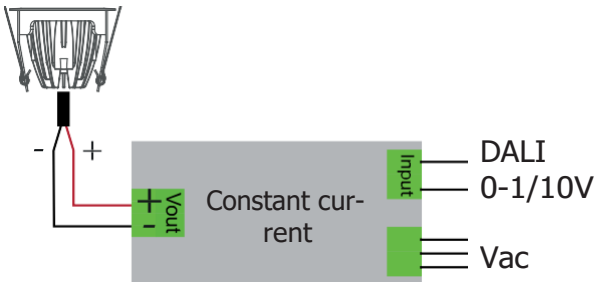

DIMMER-DALI

DIM TO WARM

TECHNICAL DATA / SCHEDA PRODOTTO:

Body:	Die-cast aluminium	Corps:	Aluminium moulé sous pression
Finishes:	White RAL 9003 / Black RAL 9005	Finitions:	Blanc RAL 9003 / Noir RAL 9005
Installation:	Fixing springs	Installation:	Ressorts de montage
Power supply cables:	30 cm PVC + PVC 2x0,5 mm ²	Câbles d'alimentation:	30 cm PVC + PVC 2x0,5 mm ²
Power supply:	Constant current 500mA Max / (350mA-14mA Dim to warm)	Alimentation:	Courant constant 500mA Max / (350mA-14mA Dim to warm)
Power consumption:	12,9 Watt Max	Puissance absorbée:	12,9 Watt Max
CRI:	>90	IRC Indice de Rendu des Couleurs:	>90
Bin selection:	Binning free 2 step MacAdam's	Sélection du bin:	Binning free 2 step MacAdam's
Lumenoutput (source):	1154 lm (3000K) / 1045 lm - 28 lm (DTW)	Flux de la source:	1154 lm (3000K) / 1045 lm - 28 lm (DTW)
Operating temperature:	-20°C +50°C	Température de fonctionnement:	-20°C +50°C
IP rating:	IP20	Indice de protection:	IP20
Insulation class:	Class III	Classe d'isolation:	Classe III
Weight:	235 g	Poids:	235 g
Optics:	20° / 32° / 40° / (20° / 40° DTW)	Optiques:	20° / 32° / 40° / (20° / 40° DTW)
Energy rating:	A++	Classe d'efficacité énergétique:	A++
LED colour temperature:	2700K / 3000K / 4000K / (3000K-1800K DTW)	Couleur LED:	2700K / 3000K / 4000K / (3000K-1800K DTW)
Lifetime LED:	100000 hrs	Durée moyenne LED:	100000 hrs
Photo biological risk:	RG0 / RG1	Sécurité photobiologique:	RG0 / RG1