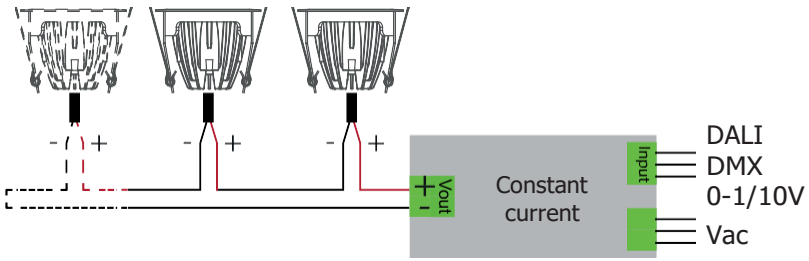

DIMMER-DALI

DIM TO WARM

TECHNICAL DATA / SCHEDA PRODOTTO:

Body:	Die-cast aluminium	Corps:	Aluminium moulé sous pression
Finishes:	White RAL 9003 / Black RAL 9005	Finitions:	Blanc RAL 9003 / Noir RAL 9005
Installation:	Fixing springs	Installation:	Ressorts de montage
Power supply cables:	30 cm PVC + PVC 2x0,5 mm ²	Câbles d'alimentation:	30 cm PVC + PVC 2x0,5 mm ²
Power supply:	Constant current 500mA Max / (350mA-14mA Dim to warm)	Alimentation:	Courant constant 500mA Max / (350mA-14mA Dim to warm)
Power consumption:	12,9 Watt Max	Puissance absorbée:	12,9 Watt Max
CRI:	>90	IRC Indice de Rendu des Couleurs:	>90
Bin selection:	Binning free 2 step MacAdam's	Sélection du bin:	Binning free 2 step MacAdam's
Lumenoutput (source):	1154 lm (3000K) / 1045 lm - 28 lm (DTW)	Flux de la source:	1154 lm (3000K) / 1045 lm - 28 lm (DTW)
Operating temperature:	-20°C +50°C	Température de fonctionnement:	-20°C +50°C
IP rating:	IP20	Indice de protection:	IP20
Insulation class:	Class III	Classe d'isolation:	Classe III
Weight:	235 g	Poids:	235 g
Optics:	20° / 32° / 40° / (20° / 40° DTW)	Optiques:	20° / 32° / 40° / (20° / 40° DTW)
Energy rating:	A++	Classe d'efficacité énergétique:	A++
LED colour temperature:	2700K / 3000K / 4000K / (3000K-1800K DTW)	Couleur LED:	2700K / 3000K / 4000K / (3000K-1800K DTW)
Lifetime LED:	100000 hrs	Durée moyenne LED:	100000 hrs
Photo biological risk:	RG0 / RG1	Sécurité photobiologique:	RG0 / RG1