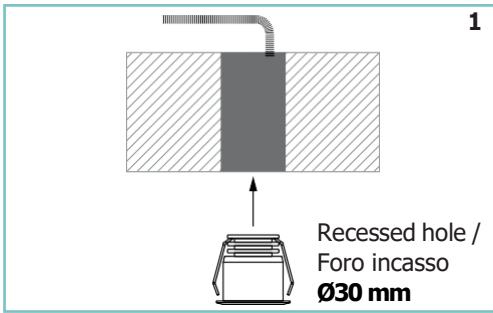

Nilo è un faretto LED da incasso miniaturizzato ad alte prestazioni per una luce d'accento discreta da una sorgente compatta. Nilo offre una scelta fra quattro temperature di colore standard (2200K, 2700K, 3000K e 4000K) tutte con CRI maggiore di 90 per una eccellente resa cromatica. Binning-free e due-step MacAdam's ellipses LED, assicurano consistenza del colore in tutte le versioni previste da unonovesette. Nilo è ideale per illuminare nicchie, interno armadi, sotto mensole o come luce d'accento a soffitto. Il paraluce orientabile opzionale offre la possibilità di nascondere il punto luce da qualunque punto di osservazione.

ON/OFF

DIMMER-DALI

TECHNICAL DATA / SCHEDA PRODOTTO:

Body:	Aluminium 6026	Corpo:	Alluminio 6026
Finishes:	White RAL 9003 / Black RAL 9005	Finiture:	Bianco RAL 9003 / Nero RAL 9005
Installation:	Fixing springs	Fissaggio:	Molle di fissaggio
Power supply cables:	20 cm cable 2x0.5 mm ²	Cavo di alimentazione:	20 cm cavo 2x0,5 mm ²
Power supply:	Constant current 500mA Max	Alimentazione:	Corrente costante 500mA Max
Power consumption:	2 Watt	Potenza assorbita:	2 Watt
CRI:	>90	CRI:	>90
Bin selection:	Binning free 2 step MacAdam's	Selezione bin:	Binning free 2 step MacAdam's
Lumenoutput (source):	140 lm (3000K)	Flusso lumenosoc (sorgente):	140 lm (3000K)
Operating temperature:	-20°C +50°C	Temperatura di funzionamento:	-20°C +50°C
IP rating:	IP40 / IP44 installed	Grado di protezione:	IP40 / IP44 installato
Insulation class:	Class III	Classe d'isolamento:	Classe III
Weight:	30 g	Peso:	30 g
Optics:	10° / 23° / 43° / 70° / 10°x40°	Ottiche:	10° / 23° / 43° / 70° / 10°x40°
Energy rating:	A++	Energy rating:	A++
LED colour temperature:	2200K / 2700K / 3000K / 4000K	Temperatura colore LED:	2200K / 2700K / 3000K / 4000K
Lifetime LED:	100000 hrs	Vita media LED:	100000 hrs
Photo biological risk:	RG0 / RG1	Rischio fotobiologico:	RG0 / RG1