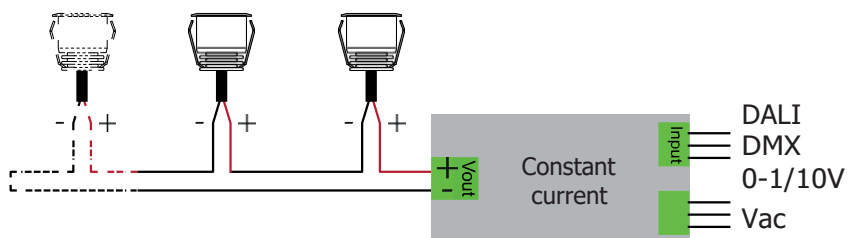

Nilo è un faretto LED da incasso miniaturizzato ad alte prestazioni per una luce d'accento discreta da una sorgente compatta. Nilo offre una scelta fra quattro temperature di colore standard (2200K, 2700K, 3000K e 4000K) tutte con CRI maggiore di 90 per una eccellente resa cromatica. Binning-free e due-step MacAdam's ellipses LED, assicurano consistenza del colore in tutte le versioni previste da unonovesette. Nilo è ideale per illuminare nicchie, interno armadi, sotto mensole o come luce d'accento a soffitto. Il paraluce orientabile opzionale offre la possibilità di nascondere il punto luce da qualunque punto di osservazione.

ON/OFF

DIMMER-DALI

TECHNICAL DATA / SCHEDA PRODOTTO:

Body:	Aluminium 6026	Corpo:	Alluminio 6026
Finishes:	White RAL 9003 / Black RAL 9005	Finiture:	Bianco RAL 9003 / Nero RAL 9005
Installation:	Fixing springs	Fissaggio:	Molle di fissaggio
Power supply cables:	20 cm cable 2x0.5 mm ²	Cavo di alimentazione:	20 cm cavo 2x0,5 mm ²
Power supply:	Constant current 500mA Max	Alimentazione:	Corrente costante 500mA Max
Power consumption:	2 Watt	Potenza assorbita:	2 Watt
CRI:	>90	CRI:	>90
Bin selection:	Binning free 2 step MacAdam's	Selezione bin:	Binning free 2 step MacAdam's
Lumenoutput (source):	140 lm (3000K)	Flusso lumenosoc (sorgente):	140 lm (3000K)
Operating temperature:	-20°C +50°C	Temperatura di funzionamento:	-20°C +50°C
IP rating:	IP40 / IP44 installed	Grado di protezione:	IP40 / IP44 installato
Insulation class:	Class III	Classe d'isolamento:	Classe III
Weight:	30 g	Peso:	30 g
Optics:	10° / 23° / 43° / 70° / 10°x40°	Ottiche:	10° / 23° / 43° / 70° / 10°x40°
Energy rating:	A++	Energy rating:	A++
LED colour temperature:	2200K / 2700K / 3000K / 4000K	Temperatura colore LED:	2200K / 2700K / 3000K / 4000K
Lifetime LED:	100000 hrs	Vita media LED:	100000 hrs
Photo biological risk:	RG0 / RG1	Rischio fotobiologico:	RG0 / RG1