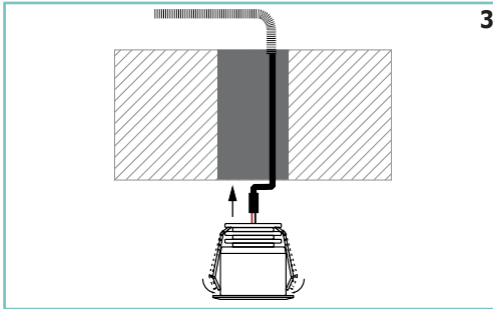

Nilo è un faretto LED da incasso miniaturizzato ad alte prestazioni per una luce d'accento discreta da una sorgente compatta. Nilo offre una scelta fra quattro temperature di colore standard (2200K, 2700K, 3000K e 4000K) tutte con CRI maggiore di 90 per una eccellente resa cromatica. Binning-free e due-step MacAdam's ellipses LED, assicurano consistenza del colore in tutte le versioni previste da unonovesette. Nilo è ideale per illuminare nicchie, interno armadi, sotto mensole o come luce d'accento a soffitto. Il paraluce orientabile opzionale offre la possibilità di nascondere il punto luce da qualunque punto di osservazione.

ON/OFF

DIMMER-DALI

TECHNICAL DATA / SCHEDA PRODOTTO:

Body:	Aluminium 6026	Corpo:	Alluminio 6026
Finishes:	White RAL 9003 / Black RAL 9005	Finiture:	Bianco RAL 9003 / Nero RAL 9005
Installation:	Fixing springs	Fissaggio:	Molle di fissaggio
Power supply cables:	20 cm cable 2x0.5 mm ²	Cavo di alimentazione:	20 cm cavo 2x0,5 mm ²
Power supply:	Constant current 500mA Max	Alimentazione:	Corrente costante 500mA Max
Power consumption:	2 Watt	Potenza assorbita:	2 Watt
CRI:	>90	CRI:	>90
Bin selection:	Binning free 2 step MacAdam's	Selezione bin:	Binning free 2 step MacAdam's
Lumenoutput (source):	140 lm (3000K)	Flusso lumenosoc (sorgente):	140 lm (3000K)
Operating temperature:	-20°C +50°C	Temperatura di funzionamento:	-20°C +50°C
IP rating:	IP40 / IP44 installed	Grado di protezione:	IP40 / IP44 installato
Insulation class:	Class III	Classe d'isolamento:	Classe III
Weight:	30 g	Peso:	30 g
Optics:	10° / 23° / 43° / 70° / 10°x40°	Ottiche:	10° / 23° / 43° / 70° / 10°x40°
Energy rating:	A++	Energy rating:	A++
LED colour temperature:	2200K / 2700K / 3000K / 4000K	Temperatura colore LED:	2200K / 2700K / 3000K / 4000K
Lifetime LED:	100000 hrs	Vita media LED:	100000 hrs
Photo biological risk:	RG0 / RG1	Rischio fotobiologico:	RG0 / RG1