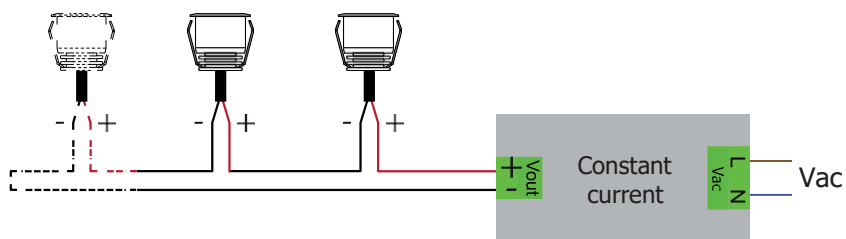

Nilo è un faretto LED da incasso miniaturizzato ad alte prestazioni per una luce d'accento discreta da una sorgente compatta. Nilo offre una scelta fra quattro temperature di colore standard (2200K, 2700K, 3000K e 4000K) tutte con CRI maggiore di 90 per una eccellente resa cromatica. Binning-free e due-step MacAdam's ellipses LED, assicurano consistenza del colore in tutte le versioni previste da unonovesette. Nilo è ideale per illuminare nicchie, interno armadi, sotto mensole o come luce d'accento a soffitto. Il paraluce orientabile opzionale offre la possibilità di nascondere il punto luce da qualunque punto di osservazione.

ON/OFF

DIMMER-DALI

TECHNICAL DATA / SCHEDA PRODOTTO:

Body:	Aluminium 6026	Corpo:	Alluminio 6026
Finishes:	White RAL 9003 / Black RAL 9005	Finiture:	Bianco RAL 9003 / Nero RAL 9005
Installation:	Fixing springs	Fissaggio:	Molle di fissaggio
Power supply cables:	20 cm cable 2x0.5 mm ²	Cavo di alimentazione:	20 cm cavo 2x0,5 mm ²
Power supply:	Constant current 500mA Max	Alimentazione:	Corrente costante 500mA Max
Power consumption:	2 Watt	Potenza assorbita:	2 Watt
CRI:	>90	CRI:	>90
Bin selection:	Binning free 2 step MacAdam's	Selezione bin:	Binning free 2 step MacAdam's
Lumenoutput (source):	140 lm (3000K)	Flusso lumenosoc (sorgente):	140 lm (3000K)
Operating temperature:	-20°C +50°C	Temperatura di funzionamento:	-20°C +50°C
IP rating:	IP40 / IP44 installed	Grado di protezione:	IP40 / IP44 installato
Insulation class:	Class III	Classe d'isolamento:	Classe III
Weight:	30 g	Peso:	30 g
Optics:	10° / 23° / 43° / 70° / 10°x40°	Ottiche:	10° / 23° / 43° / 70° / 10°x40°
Energy rating:	A++	Energy rating:	A++
LED colour temperature:	2200K / 2700K / 3000K / 4000K	Temperatura colore LED:	2200K / 2700K / 3000K / 4000K
Lifetime LED:	100000 hrs	Vita media LED:	100000 hrs
Photo biological risk:	RG0 / RG1	Rischio fotobiologico:	RG0 / RG1