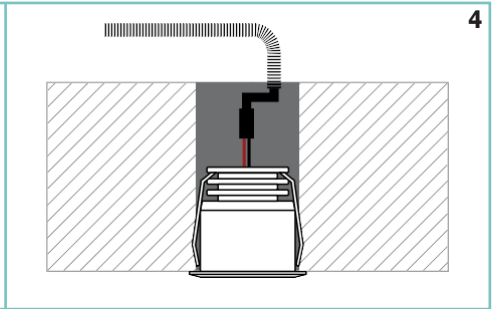

Nilo è un faretto LED da incasso miniaturizzato ad alte prestazioni per una luce d'accento discreta da una sorgente compatta. Nilo offre una scelta fra quattro temperature di colore standard (2200K, 2700K, 3000K e 4000K) tutte con CRI maggiore di 90 per una eccellente resa cromatica. Binning-free e due-step MacAdam's ellipses LED, assicurano consistenza del colore in tutte le versioni previste da unonovesette. Nilo è ideale per illuminare nicchie, interno armadi, sotto mensole o come luce d'accento a soffitto. Il paraluce orientabile opzionale offre la possibilità di nascondere il punto luce da qualunque punto di osservazione.

ON/OFF

DIMMER-DALI

TECHNICAL DATA / SCHEDA PRODOTTO:

Body:	Aluminium 6026	Corpo:	Alluminio 6026
Finishes:	White RAL 9003 / Black RAL 9005	Finiture:	Bianco RAL 9003 / Nero RAL 9005
Installation:	Fixing springs	Fissaggio:	Molle di fissaggio
Power supply cables:	20 cm cable 2x0.5 mm ²	Cavo di alimentazione:	20 cm cavo 2x0,5 mm ²
Power supply:	Constant current 500mA Max	Alimentazione:	Corrente costante 500mA Max
Power consumption:	2 Watt	Potenza assorbita:	2 Watt
CRI:	>90	CRI:	>90
Bin selection:	Binning free 2 step MacAdam's	Selezione bin:	Binning free 2 step MacAdam's
Lumenoutput (source):	140 lm (3000K)	Flusso lumenosoc (sorgente):	140 lm (3000K)
Operating temperature:	-20°C +50°C	Temperatura di funzionamento:	-20°C +50°C
IP rating:	IP40 / IP44 installed	Grado di protezione:	IP40 / IP44 installato
Insulation class:	Class III	Classe d'isolamento:	Classe III
Weight:	30 g	Peso:	30 g
Optics:	10° / 23° / 43° / 70° / 10°x40°	Ottiche:	10° / 23° / 43° / 70° / 10°x40°
Energy rating:	A++	Energy rating:	A++
LED colour temperature:	2200K / 2700K / 3000K / 4000K	Temperatura colore LED:	2200K / 2700K / 3000K / 4000K
Lifetime LED:	100000 hrs	Vita media LED:	100000 hrs
Photo biological risk:	RG0 / RG1	Rischio fotobiologico:	RG0 / RG1