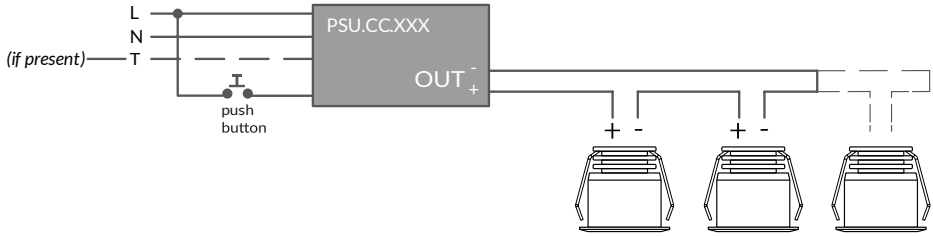

DIMMER-PUSH BUTTON

DIMMER-DALI

TECHNICAL DATA / SCHEDA PRODOTTO:

Body:	Aluminium 6082	Corpo:	Alluminio 6082
Finishes:	White RAL 9003 / Black RAL 9005	Finiture:	Bianco RAL 9003 / Nero RAL 9005
Installation:	Fixing springs	Fissaggio:	Molle di fissaggio
Power Supply Cables:	20 cm cable 2x0.5 mm ²	Cavi di alimentazione:	20 cm cavo 2x0,5 mm ²
Power Supply:	Constant current 500mA Max	Alimentazione:	Corrente costante 500mA Max
Power Consumption:	2 Watt Max	Potenza assorbita:	2 Watt Max
CRI:	>90	CRI:	>90
Bin selection:	Binning free 2 step MacAdam's	Selezione Bin:	Binning free 2 step MacAdam's
Lumen Output:	127 lm	Flusso luminoso:	127 lm
Working Temperature:	-20°C + 45°C	Temperatura di funzionamento:	-20°C + 45°C
IP Rating:	IP40 / IP44 installed	Grado di protezione:	IP40 / IP44 installato
Insulation Class:	III	Classe di isolamento:	III
Weight:	30 g	Peso:	30 g
Optics:	10° / 23° / 43° / 70° / 10°x45°	Ottiche:	10° / 23° / 43° / 70° / 10°x45°
Energy Rating:	A++	Classe di consumo energetico:	A++
Colour Temperature:	2200K / 2700K / 3000K / 4000K	Temperatura colore:	2200K / 2700K / 3000K / 4000K
Lifetime LED:	100000 hrs	Vita media LED:	100000 hrs
Photo biological risk:	RG0 / RG1	Rischio fotobiologico:	RG0 / RG1
Max temperature (Ta 25°C):	50°C	Temperatura massima (Ta 25°C):	50°C