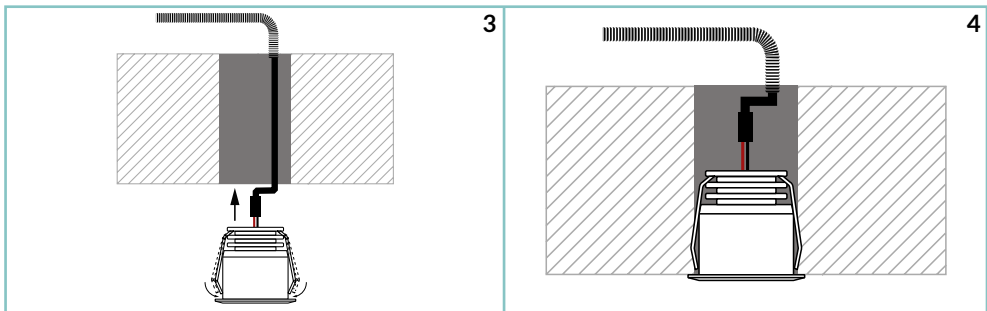

Nilo è un faretto LED da incasso miniaturizzato ad alte prestazioni per una luce d'accento discreta da una sorgente compatta.

Nilo offre una scelta fra tre temperature di colore standard (2200K, 2700K, 3000K e 4000K) tutte con CRI maggiore di 90 per una eccellente resa cromatica. Binning-free e due-step Macadam's ellipses LED, assicurano consistenza del colore in tutte le versioni previste da unonovesette.

DIMMER-PUSH BUTTON

DIMMER-DALI

TECHNICAL DATA / SCHEDA PRODOTTO:

Body:	Aluminium 6082	Corpo:	Alluminio 6082
Finishes:	White RAL 9003 / Black RAL 9005	Finiture:	Bianco RAL 9003 / Nero RAL 9005
Installation:	Fixing springs	Fissaggio:	Molle di fissaggio
Power Supply Cables:	20 cm cable 2x0.5 mm ²	Cavi di alimentazione:	20 cm cavo 2x0,5 mm ²
Power Supply:	Constant current 500mA Max	Alimentazione:	Corrente costante 500mA Max
Power Consumption:	2 Watt Max	Potenza assorbita:	2 Watt Max
CRI:	>90	CRI:	>90
Bin selection:	Binning free 2 step MacAdam's	Selezione Bin:	Binning free 2 step MacAdam's
Lumen Output:	127 lm	Flusso luminoso:	127 lm
Working Temperature:	-20°C + 45°C	Temperatura di funzionamento:	-20°C + 45°C
IP Rating:	IP40 / IP44 installed	Grado di protezione:	IP40 / IP44 installato
Insulation Class:	III	Classe di isolamento:	III
Weight:	30 g	Peso:	30 g
Optics:	10° / 23° / 43° / 70° / 10°x45°	Ottiche:	10° / 23° / 43° / 70° / 10°x45°
Energy Rating:	A++	Classe di consumo energetico:	A++
Colour Temperature:	2200K / 2700K / 3000K / 4000K	Temperatura colore:	2200K / 2700K / 3000K / 4000K
Lifetime LED:	100000 hrs	Vita media LED:	100000 hrs
Photo biological risk:	RG0 / RG1	Rischio fotobiologico:	RG0 / RG1
Max temperature (Ta 25°C):	50°C	Temperatura massima (Ta 25°C):	50°C