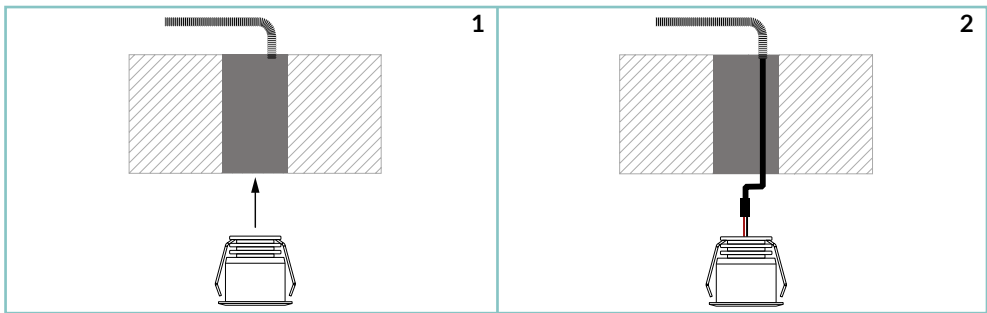

Nilo è un faretto LED da incasso miniaturizzato ad alte prestazioni per una luce d'accento discreta da una sorgente compatta.

Nilo offre una scelta fra tre temperature di colore standard (2200K, 2700K, 3000K e 4000K) tutte con CRI maggiore di 90 per una eccellente resa cromatica. Binning-free e due-step Macadam's ellipses LED, assicurano consistenza del colore in tutte le versioni previste da unonovesette.

Nilo è ideale per illuminare nicchie, interno armadi, sotto mensole o come luce d'accento a soffitto. Il paraluce orientabile opzionale offre la possibilità di nascondere il punto luce da qualunque punto di osservazione.

DIMMER-PUSH BUTTON

DIMMER-DALI

TECHNICAL DATA / SCHEDA PRODOTTO:

Body:	Aluminium 6082	Corpo:	Alluminio 6082
Finishes:	White RAL 9003 / Black RAL 9005	Finiture:	Bianco RAL 9003 / Nero RAL 9005
Installation:	Fixing springs	Fissaggio:	Molle di fissaggio
Power Supply Cables:	20 cm cable 2x0.5 mm ²	Cavi di alimentazione:	20 cm cavo 2x0,5 mm ²
Power Supply:	Constant current 500mA Max	Alimentazione:	Corrente costante 500mA Max
Power Consumption:	2 Watt Max	Potenza assorbita:	2 Watt Max
CRI:	>90	CRI:	>90
Bin selection:	Binning free 2 step MacAdam's	Selezione Bin:	Binning free 2 step MacAdam's
Lumen Output:	127 lm	Flusso luminoso:	127 lm
Working Temperature:	-20°C + 45°C	Temperatura di funzionamento:	-20°C + 45°C
IP Rating:	IP40 / IP44 installed	Grado di protezione:	IP40 / IP44 installato
Insulation Class:	III	Classe di isolamento:	III
Weight:	30 g	Peso:	30 g
Optics:	10° / 23° / 43° / 70° / 10°x45°	Ottiche:	10° / 23° / 43° / 70° / 10°x45°
Energy Rating:	A++	Classe di consumo energetico:	A++
Colour Temperature:	2200K / 2700K / 3000K / 4000K	Temperatura colore:	2200K / 2700K / 3000K / 4000K
Lifetime LED:	100000 hrs	Vita media LED:	100000 hrs
Photo biological risk:	RG0 / RG1	Rischio fotobiologico:	RG0 / RG1
Max temperature (Ta 25°C):	50°C	Temperatura massima (Ta 25°C):	50°C