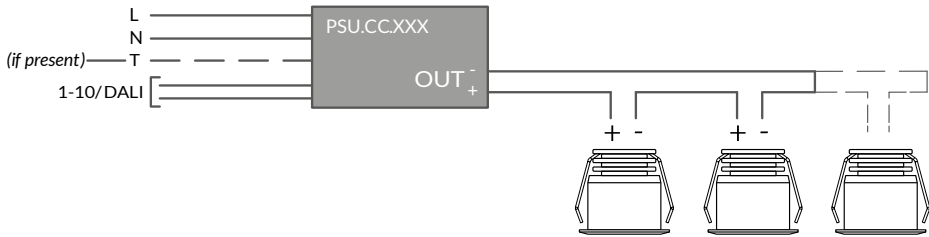

Nilo è ideale per illuminare nicchie, interno armadi, sotto mensole o come luce d'accento a soffitto. Il paraluce orientabile opzionale offre la possibilità di nascondere il punto luce da qualunque punto di osservazione.

DIMMER-PUSH BUTTON

DIMMER-DALI

TECHNICAL DATA / SCHEDA PRODOTTO:

Body:	Aluminium 6082	Corpo:	Alluminio 6082
Finishes:	White RAL 9003 / Black RAL 9005	Finiture:	Bianco RAL 9003 / Nero RAL 9005
Installation:	Fixing springs	Fissaggio:	Molle di fissaggio
Power Supply Cables:	20 cm cable 2x0.5 mm ²	Cavi di alimentazione:	20 cm cavo 2x0,5 mm ²
Power Supply:	Constant current 500mA Max	Alimentazione:	Corrente costante 500mA Max
Power Consumption:	2 Watt Max	Potenza assorbita:	2 Watt Max
CRI:	>90	CRI:	>90
Bin selection:	Binning free 2 step MacAdam's	Selezione Bin:	Binning free 2 step MacAdam's
Lumen Output:	127 lm	Flusso luminoso:	127 lm
Working Temperature:	-20°C + 45°C	Temperatura di funzionamento:	-20°C + 45°C
IP Rating:	IP40 / IP44 installed	Grado di protezione:	IP40 / IP44 installato
Insulation Class:	III	Classe di isolamento:	III
Weight:	30 g	Peso:	30 g
Optics:	10° / 23° / 43° / 70° / 10°x45°	Ottiche:	10° / 23° / 43° / 70° / 10°x45°
Energy Rating:	A++	Classe di consumo energetico:	A++
Colour Temperature:	2200K / 2700K / 3000K / 4000K	Temperatura colore:	2200K / 2700K / 3000K / 4000K
Lifetime LED:	100000 hrs	Vita media LED:	100000 hrs
Photo biological risk:	RG0 / RG1	Rischio fotobiologico:	RG0 / RG1
Max temperature (Ta 25°C):	50°C	Temperatura massima (Ta 25°C):	50°C