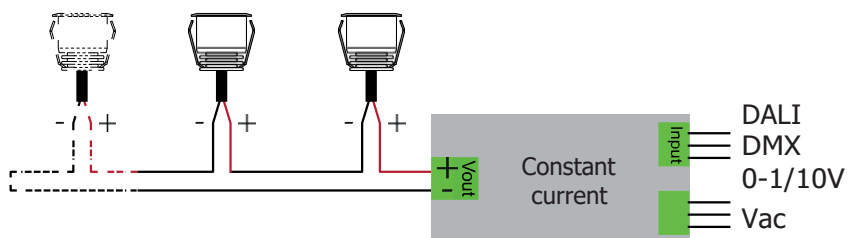

*Nilo est un spot à LED miniaturisé encastrable haute performance pour un éclairage d'accentuation discret à partir d'une source compacte. Nilo offre un choix de températures de couleur standard (2200K, 2700K, 3000K et 4000K), avec IRC 90 pour un excellent rendu des couleurs. Binning-free et 2 step MacAdam garantissent la cohérence des couleurs dans toutes les versions fournies par unonovesette. Nilo est idéal pour éclairer des niches, des armoires, des étagères ou pour un éclairage d'accentuation au plafond. La casquette réglable en option offre la possibilité de masquer le point lumineux depuis tous les points d'observation.*

**ON/OFF**

**DIMMER-DALI**

## TECHNICAL DATA / SCHEDA PRODOTTO:

Body:	Aluminium 6026	Corps:	Aluminium 6026
Finishes:	White RAL 9003 / Black RAL 9005	Finitions:	Blanc RAL 9003 / Noir RAL 9005
Installation:	Fixing springs	Installation:	Ressorts de montage
Power supply cables:	20 cm 2x0.5 mm <sup>2</sup>	Câbles d'alimentation:	20 cm 2x0,5 mm <sup>2</sup>
Power supply:	Constant current 500mA Max	Alimentation:	Courant constant 500mA Max
Power consumption:	2 Watt	Puissance absorbée:	2 Watt
CRI:	>90	IRC Indice de Rendu des Couleurs:	>90
Bin selection:	Binning free 2 step MacAdam's	Sélection du bin:	Binning free 2 step MacAdam's
Lumenoutput (source):	140 lm (3000K)	Flux de la source:	140 lm (3000K)
Operating temperature:	-20°C +50°C	Température de fonctionnement:	-20°C +50°C
IP rating:	IP40 / IP44 installed	Indice de protection:	IP40 / IP44 Installé
Insulation class:	Class III	Classe d'isolation:	Classe III
Weight:	30 g	Poids:	30 g
Optics:	10° / 23° / 43° / 70° / 10°x40°	Optiques:	10° / 23° / 43° / 70° / 10°x40°
Energy rating:	A++	Classe d'efficacité énergétique:	A++
LED colour temperature:	2200K / 2700K / 3000K / 4000K	Couleur LED:	2200K / 2700K / 3000K / 4000K
Lifetime LED:	100000 hrs	Durée moyenne LED:	100000 hrs
Photo biological risk:	RG0 / RG1	Sécurité photobiologique:	RG0 / RG1