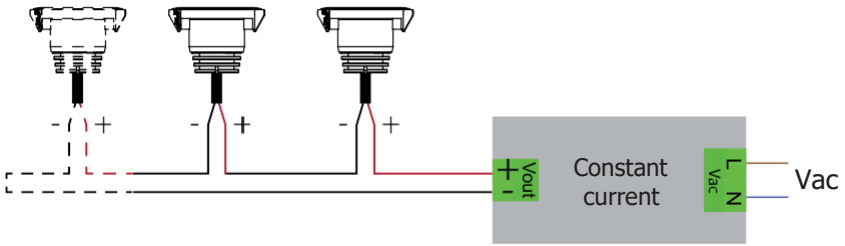

Nilo D è un faretto LED orientabile da incasso miniaturizzato ad alte prestazioni per una luce d'accento discreta da una sorgente compatta. Nilo D offre una scelta fra quattro temperature di colore standard (2200K, 2700K, 3000K e 4000K) tutte con CRI maggiore di 90 per una eccellente resa cromatica. Binning-free e due-step MacAdam's ellipses LED, assicurano consistenza del colore in tutte le versioni previste da unonovesette. Nilo D è ideale per illuminare nicchie, interno armadi, sotto mensole o come luce d'accento a soffitto. Il paraluce orientabile opzionale offre la possibilità di nascondere il punto luce da qualunque punto di osservazione.

ON/OFF

DIMMER 1-10

TECHNICAL DATA / SCHEDA PRODOTTO:

Body:	Aluminium 6026	Corpo:	Alluminio 6026
Finishes:	White RAL 9003 / Black RAL 9005	Finiture:	Bianco RAL 9003 / Nero RAL 9005
Installation:	Fixing springs	Fissaggio:	Molle di fissaggio
Power supply cables:	20 cm cable 2x0.5 mm ²	Cavo di alimentazione:	20 cm cavo 2x0,5 mm ²
Power supply:	Constant current 500mA Max	Alimentazione:	Corrente costante 500mA Max
Power consumption:	2 Watt	Potenza assorbita:	2 Watt
CRI:	>90	CRI:	>90
Bin selection:	Binning free 2 step MacAdam's	Selezione bin:	Binning free 2 step MacAdam's
Lumenoutput (source):	140 lm (3000K)	Flusso luminosoc (sorgente):	140 lm (3000K)
Operating temperature:	-20°C +50°C	Temperatura di funzionamento:	-20°C +50°C
IP rating:	IP40 / IP44 installed	Grado di protezione:	IP40 / IP44 installato
Insulation class:	Class III	Classe d'isolamento:	Classe III
Weight:	40 g	Peso:	40 g
Optics:	10° / 23° / 43° / 70° / 10°x40°	Ottiche:	10° / 23° / 43° / 70° / 10°x40°
Energy rating:	A++	Energy rating:	A++
LED colour temperature:	2200K / 2700K / 3000K / 4000K	Temperatura colore LED:	2200K / 2700K / 3000K / 4000K
Lifetime LED:	100000 hrs	Vita media LED:	100000 hrs
Photo biological risk:	RG0 / RG1	Rischio fotobiologico:	RG0 / RG1