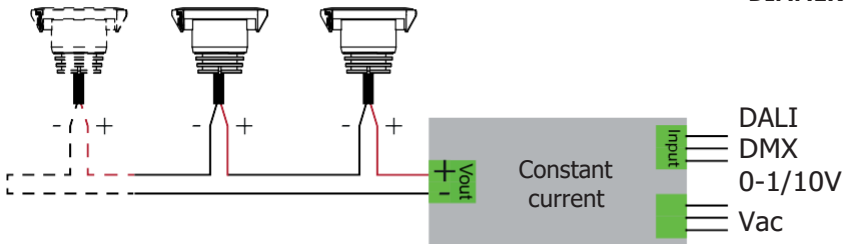

Nilo D è un faretto LED orientabile da incasso miniaturizzato ad alte prestazioni per una luce d'accento discreta da una sorgente compatta. Nilo D offre una scelta fra quattro temperature di colore standard (2200K, 2700K, 3000K e 4000K) tutte con CRI maggiore di 90 per una eccellente resa cromatica. Binning-free e due-step MacAdam's ellipses LED, assicurano consistenza del colore in tutte le versioni previste da unonovesette. Nilo D è ideale per illuminare nicchie, interno armadi, sotto mensole o come luce d'accento a soffitto. Il paraluce orientabile opzionale offre la possibilità di nascondere il punto luce da qualunque punto di osservazione.

ON/OFF

DIMMER 1-10

TECHNICAL DATA / SCHEDA PRODOTTO:

Body:	Aluminium 6026	Corpo:	Alluminio 6026
Finishes:	White RAL 9003 / Black RAL 9005	Finiture:	Bianco RAL 9003 / Nero RAL 9005
Installation:	Fixing springs	Fissaggio:	Molle di fissaggio
Power supply cables:	20 cm cable 2x0.5 mm ²	Cavo di alimentazione:	20 cm cavo 2x0,5 mm ²
Power supply:	Constant current 500mA Max	Alimentazione:	Corrente costante 500mA Max
Power consumption:	2 Watt	Potenza assorbita:	2 Watt
CRI:	>90	CRI:	>90
Bin selection:	Binning free 2 step MacAdam's	Selezione bin:	Binning free 2 step MacAdam's
Lumenoutput (source):	140 lm (3000K)	Flusso luminosoc (sorgente):	140 lm (3000K)
Operating temperature:	-20°C +50°C	Temperatura di funzionamento:	-20°C +50°C
IP rating:	IP40 / IP44 installed	Grado di protezione:	IP40 / IP44 installato
Insulation class:	Class III	Classe d'isolamento:	Classe III
Weight:	40 g	Peso:	40 g
Optics:	10° / 23° / 43° / 70° / 10°x40°	Ottiche:	10° / 23° / 43° / 70° / 10°x40°
Energy rating:	A++	Energy rating:	A++
LED colour temperature:	2200K / 2700K / 3000K / 4000K	Temperatura colore LED:	2200K / 2700K / 3000K / 4000K
Lifetime LED:	100000 hrs	Vita media LED:	100000 hrs
Photo biological risk:	RG0 / RG1	Rischio fotobiologico:	RG0 / RG1