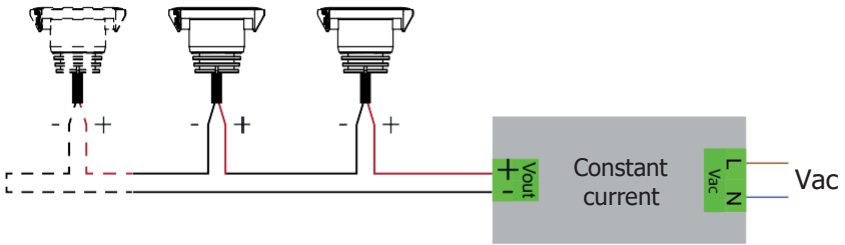

Nilo D est un spot à LED miniaturisé encastrable haute performance pour un éclairage d'accentuation discret à partir d'une source compacte, offrant une rotation verticale de $\pm 15^\circ$. Nilo D offre un choix de températures de couleur standard (2200K, 2700K, 3000K et 4000K), et délivre 90 IRC pour un excellent rendu des couleurs Binning-free et 2 step MacAdam garantissent la cohérence des couleurs dans toutes les versions fournies par unonovesette. Nilo D est idéal pour éclairer des niches, des armoires, des étagères ou un éclairage d'accentuation au plafond. La casquette réglable en option offre la possibilité de masquer le point lumineux des tous points d'observation.

ON/OFF

DIMMER 1-10

TECHNICAL DATA / SCHEDA PRODOTTO:

Body:	Aluminium 6026	Corps:	Aluminium 6026
Finishes:	White RAL 9003 / Black RAL 9005	Finitions:	Blanc RAL 9003 / Noir RAL 9005
Installation:	Fixing springs	Installation:	Ressorts de montage
Power supply cables:	20 cm 2x0.5 mm ²	Câbles d'alimentation:	20 cm 2x0,5 mm ²
Power supply:	Constant current 500mA Max	Alimentation:	Courant constant 500mA Max
Power consumption:	2 Watt	Puissance absorbée:	2 Watt
CRI:	>90	IRC Indice de Rendu des Couleurs:	>90
Bin selection:	Binning free 2 step MacAdam's	Sélection du bin:	Binning free 2 step MacAdam's
Lumenoutput (source):	140 lm (3000K)	Flux de la source:	140 lm (3000K)
Operating temperature:	-20°C +50°C	Température de fonctionnement:	-20°C +50°C
IP rating:	IP40 / IP44 installed	Indice de protection:	IP40 / IP44 Installé
Insulation class:	Class III	Classe d'isolation:	Classe III
Weight:	40 g	Poids:	40 g
Optics:	10° / 23° / 43° / 70° / 10°x40°	Optiques:	10° / 23° / 43° / 70° / 10°x40°
Energy rating:	A++	Classe d'efficacité énergétique:	A++
LED colour temperature:	2200K / 2700K / 3000K / 4000K	Couleur LED:	2200K / 2700K / 3000K / 4000K
Lifetime LED:	100000 hrs	Durée moyenne LED:	100000 hrs
Photo biological risk:	RG0 / RG1	Sécurité photobiologique:	RG0 / RG1