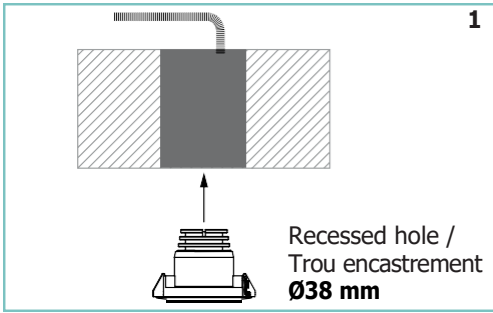

Nilo D est un spot à LED miniaturisé encastrable haute performance pour un éclairage d'accentuation discret à partir d'une source compacte, offrant une rotation verticale de $\pm 15^\circ$. Nilo D offre un choix de températures de couleur standard (2200K, 2700K, 3000K et 4000K), et délivre 90 IRC pour un excellent rendu des couleurs Binning-free et 2 step MacAdam garantissent la cohérence des couleurs dans toutes les versions fournies par unonovesette. Nilo D est idéal pour éclairer des niches, des armoires, des étagères ou un éclairage d'accentuation au plafond. La casquette réglable en option offre la possibilité de masquer le point lumineux des tous points d'observation.

ON/OFF

DIMMER 1-10

TECHNICAL DATA / SCHEDA PRODOTTO:

Body:	Aluminium 6026	Corps:	Aluminium 6026
Finishes:	White RAL 9003 / Black RAL 9005	Finitions:	Blanc RAL 9003 / Noir RAL 9005
Installation:	Fixing springs	Installation:	Ressorts de montage
Power supply cables:	20 cm 2x0.5 mm ²	Câbles d'alimentation:	20 cm 2x0,5 mm ²
Power supply:	Constant current 500mA Max	Alimentation:	Courant constant 500mA Max
Power consumption:	2 Watt	Puissance absorbée:	2 Watt
CRI:	>90	IRC Indice de Rendu des Couleurs:	>90
Bin selection:	Binning free 2 step MacAdam's	Sélection du bin:	Binning free 2 step MacAdam's
Lumenoutput (source):	140 lm (3000K)	Flux de la source:	140 lm (3000K)
Operating temperature:	-20°C +50°C	Température de fonctionnement:	-20°C +50°C
IP rating:	IP40 / IP44 installed	Indice de protection:	IP40 / IP44 Installé
Insulation class:	Class III	Classe d'isolation:	Classe III
Weight:	40 g	Poids:	40 g
Optics:	10° / 23° / 43° / 70° / 10°x40°	Optiques:	10° / 23° / 43° / 70° / 10°x40°
Energy rating:	A++	Classe d'efficacité énergétique:	A++
LED colour temperature:	2200K / 2700K / 3000K / 4000K	Couleur LED:	2200K / 2700K / 3000K / 4000K
Lifetime LED:	100000 hrs	Durée moyenne LED:	100000 hrs
Photo biological risk:	RG0 / RG1	Sécurité photobiologique:	RG0 / RG1