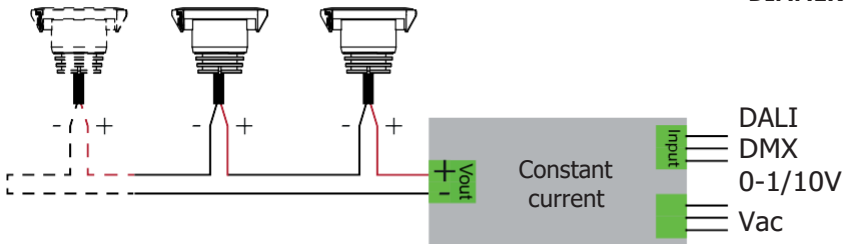

Nilo D est un spot à LED miniaturisé encastrable haute performance pour un éclairage d'accentuation discret à partir d'une source compacte, offrant une rotation verticale de $\pm 15^\circ$. Nilo D offre un choix de températures de couleur standard (2200K, 2700K, 3000K et 4000K), et délivre 90 IRC pour un excellent rendu des couleurs Binning-free et 2 step MacAdam garantissent la cohérence des couleurs dans toutes les versions fournies par unonovesette. Nilo D est idéal pour éclairer des niches, des armoires, des étagères ou un éclairage d'accentuation au plafond. La casquette réglable en option offre la possibilité de masquer le point lumineux des tous points d'observation.

ON/OFF

DIMMER 1-10

TECHNICAL DATA / SCHEDA PRODOTTO:

Body:	Aluminium 6026	Corps:	Aluminium 6026
Finishes:	White RAL 9003 / Black RAL 9005	Finitions:	Blanc RAL 9003 / Noir RAL 9005
Installation:	Fixing springs	Installation:	Ressorts de montage
Power supply cables:	20 cm 2x0.5 mm ²	Câbles d'alimentation:	20 cm 2x0,5 mm ²
Power supply:	Constant current 500mA Max	Alimentation:	Courant constant 500mA Max
Power consumption:	2 Watt	Puissance absorbée:	2 Watt
CRI:	>90	IRC Indice de Rendu des Couleurs:	>90
Bin selection:	Binning free 2 step MacAdam's	Sélection du bin:	Binning free 2 step MacAdam's
Lumenoutput (source):	140 lm (3000K)	Flux de la source:	140 lm (3000K)
Operating temperature:	-20°C +50°C	Température de fonctionnement:	-20°C +50°C
IP rating:	IP40 / IP44 installed	Indice de protection:	IP40 / IP44 Installé
Insulation class:	Class III	Classe d'isolation:	Classe III
Weight:	40 g	Poids:	40 g
Optics:	10° / 23° / 43° / 70° / 10°x40°	Optiques:	10° / 23° / 43° / 70° / 10°x40°
Energy rating:	A++	Classe d'efficacité énergétique:	A++
LED colour temperature:	2200K / 2700K / 3000K / 4000K	Couleur LED:	2200K / 2700K / 3000K / 4000K
Lifetime LED:	100000 hrs	Durée moyenne LED:	100000 hrs
Photo biological risk:	RG0 / RG1	Sécurité photobiologique:	RG0 / RG1