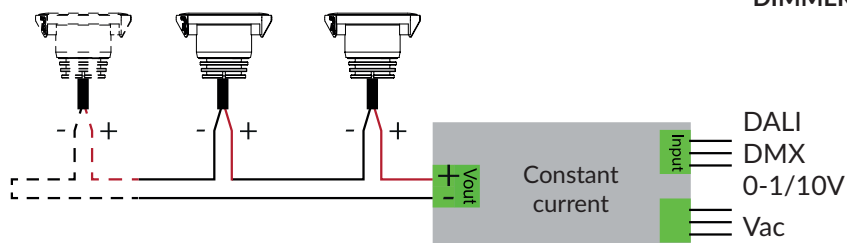

*Nilo D est un spot à LED miniaturisé encastrable haute performance pour un éclairage d'accentuation discret à partir d'une source compacte, offrant une rotation verticale de +15°. Nilo D offre un choix de températures de couleur standard (2200K, 2700K, 3000K et 4000K), et délivre 90 IRC pour un excellent rendu des couleurs Binning-free et 2 step MacAdam garantissent la cohérence des couleurs dans toutes les versions fournies par unonovesette. Nilo D est idéal pour éclairer des niches, des armoires, des étagères ou un éclairage d'accentuation au plafond. La casquette réglable en option offre la possibilité de masquer le point lumineux des tous points d'observation.*

## TECHNICAL DATA / SCHEDA PRODOTTO:

Body:	Aluminium 6026	Corps:	Aluminium 6026
Finishes:	White RAL 9003 / Black RAL 9005	Finitions:	Blanc RAL 9003 / Noir RAL 9005
Installation:	Fixing springs	Installation:	Ressorts de montage
Power supply cables:	20 cm 2x0.5 mm <sup>2</sup>	Câbles d'alimentation:	20 cm 2x0,5 mm <sup>2</sup>
Power supply:	Constant current 500mA Max	Alimentation:	Courant constant 500mA Max
Power consumption:	2 Watt	Puissance absorbée:	2 Watt
CRI:	>90	IRC Indice de Rendu des Couleurs:	>90
Bin selection:	Binning free 2 step MacAdam's	Sélection du bin:	Binning free 2 step MacAdam's
Lumenoutput (source):	140 lm (3000K)	Flux de la source:	140 lm (3000K)
Operating temperature:	-20°C +50°C	Température de fonctionnement:	-20°C +50°C
IP rating:	IP40 / IP44 installed	Indice de protection:	IP40 / IP44 Installé
Insulation class:	Class III	Classe d'isolation:	Classe III
Weight:	40 g	Poids:	40 g
Optics:	10° / 23° / 43° / 70° / 10°x40°	Optiques:	10° / 23° / 43° / 70° / 10°x40°
Energy rating:	A++	Classe d'efficacité énergétique:	A++
LED colour temperature:	2200K / 2700K / 3000K / 4000K	Couleur LED:	2200K / 2700K / 3000K / 4000K
Lifetime LED:	100000 hrs	Durée moyenne LED:	100000 hrs
Photo biological risk:	RG0 / RG1	Sécurité photobiologique:	RG0 / RG1