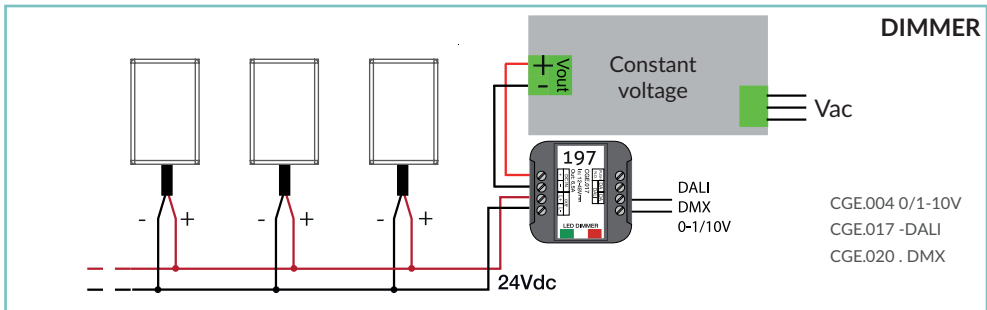

*Nano è un minimalistico profilo lineare che crea un omogeneo effetto di luce per un'illuminazione uniforme grazie al suo stretto schermo in PMMA opalino. Perfettamente idoneo al montaggio sotto gradini, scaffali, all'interno di nicchie, arredi, espositori. Nano sviluppa un massimo di 828 lumen al metro da binning-free two-step MacAdam's ellipses SMD LEDs attentamente selezionati con una scelta di tre temperature di colore standard (2700K, 3000K, 4000K). Nano è alimentato da tensione costante a 24Vdc.*

## TECHNICAL DATA / SCHEDA PRODOTTO:

Body:	Anodized aluminium 6026	Corpo:	Alluminio 6026 anodizzato
Glass:	Opal extruded PMMA	Vetro:	PMMA estruso opale
Finishes:	Natural anodized	Finiture:	Anodizzato naturale
Installation:	Surface mounted / Recessed	Fissaggio:	Su superficie / Incassato
Power supply cables:	45cm 2x22 AWG	Cavo di alimentazione:	45cm 2x22 AWG
Power supply:	Constant voltage 24Vdc	Alimentazione:	Tensione costante 24Vdc
Power consumption:	12,5 W/m	Potenza assorbita:	12,5 W/m
CRI:	>90	CRI:	>90
Bin selection:	Binning free 2 step MacAdam's	Selezione bin:	Binning free 2 step MacAdam's
Lumenoutput (source):	1380lm/m (3000K)	Flusso luminoso (sorgente):	1380lm/m (3000K)
Delivered Lumen:	828lm/m (3000K)	Flusso luminoso:	828lm/m (3000K)
Operating temperature:	-20°C +50°C	Temperatura di funzionamento:	-20°C +50°C
IP rating:	IP40	Grado di protezione:	IP40
Insulation class:	Class III	Classe d'isolamento:	Classe III
Weight:	140 g/meter	Peso:	140 g/meter
Optics:	Opal screen	Ottiche:	Schermo opalino
Energy rating:	A++	Energy rating:	A++
LED colour temperature:	2700K / 3000K / 4000K	Temperatura colore LED:	2700K / 3000K / 4000K
Lifetime LED:	100000 hrs	Vita media LED:	100000 hrs
Photo biological risk:	RG0 / RG1	Rischio fotobiologico:	RG0 / RG1