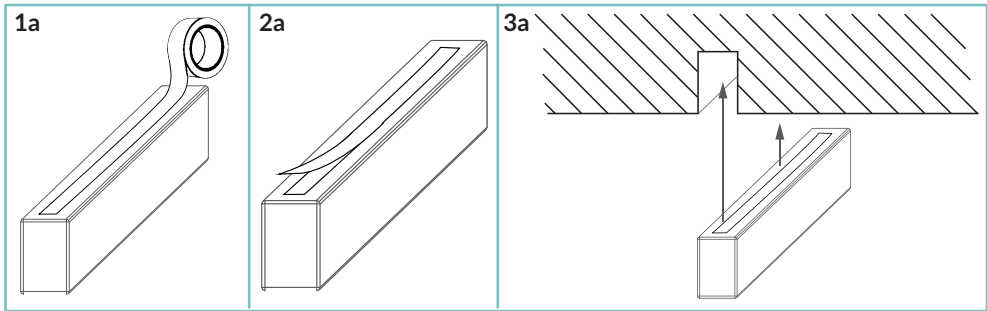

*Nano è un minimalistico profilo lineare che crea un omogeneo effetto di luce per un'illuminazione uniforme grazie al suo stretto schermo in PMMA opalino. Perfettamente idoneo al montaggio sotto gradini, scaffali, all'interno di nicchie, arredi, espositori. Nano sviluppa un massimo di 828 lumen al metro da binning-free two-step MacAdam's ellipses SMD LEDs attentamente selezionati con una scelta di tre temperature di colore standard (2700K, 3000K, 4000K). Nano è alimentato da tensione costante a 24Vdc.*

## TECHNICAL DATA / SCHEDA PRODOTTO:

Body:	Anodized aluminium 6026	Corpo:	Alluminio 6026 anodizzato
Glass:	Opal extruded PMMA	Vetro:	PMMA estruso opale
Finishes:	Natural anodized	Finiture:	Anodizzato naturale
Installation:	Surface mounted / Recessed	Fissaggio:	Su superficie / Incassato
Power supply cables:	45cm 2x22 AWG	Cavo di alimentazione:	45cm 2x22 AWG
Power supply:	Constant voltage 24Vdc	Alimentazione:	Tensione costante 24Vdc
Power consumption:	12,5 W/m	Potenza assorbita:	12,5 W/m
CRI:	>90	CRI:	>90
Bin selection:	Binning free 2 step MacAdam's	Selezione bin:	Binning free 2 step MacAdam's
Lumenoutput (source):	1380lm/m (3000K)	Flusso luminoso (sorgente):	1380lm/m (3000K)
Delivered Lumen:	828lm/m (3000K)	Flusso luminoso:	828lm/m (3000K)
Operating temperature:	-20°C +50°C	Temperatura di funzionamento:	-20°C +50°C
IP rating:	IP40	Grado di protezione:	IP40
Insulation class:	Class III	Classe d'isolamento:	Classe III
Weight:	140 g/meter	Peso:	140 g/meter
Optics:	Opal screen	Ottiche:	Schermo opalino
Energy rating:	A++	Energy rating:	A++
LED colour temperature:	2700K / 3000K / 4000K	Temperatura colore LED:	2700K / 3000K / 4000K
Lifetime LED:	100000 hrs	Vita media LED:	100000 hrs
Photo biological risk:	RG0 / RG1	Rischio fotobiologico:	RG0 / RG1