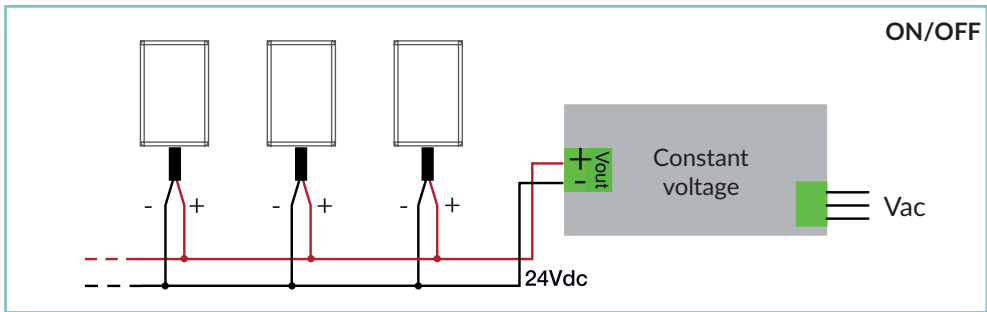

*Nano è un minimalistico profilo lineare che crea un omogeneo effetto di luce per un'illuminazione uniforme grazie al suo stretto schermo in PMMA opalino. Perfettamente idoneo al montaggio sotto gradini, scaffali, all'interno di nicchie, arredi, espositori. Nano sviluppa un massimo di 828 lumen al metro da binning-free two-step MacAdam's ellipses SMD LEDs attentamente selezionati con una scelta di tre temperature di colore standard (2700K, 3000K, 4000K). Nano è alimentato da tensione costante a 24Vdc.*

## TECHNICAL DATA / SCHEDA PRODOTTO:

Body:	Anodized aluminium 6026	Corpo:	Alluminio 6026 anodizzato
Glass:	Opal extruded PMMA	Vetro:	PMMA estruso opale
Finishes:	Natural anodized	Finiture:	Anodizzato naturale
Installation:	Surface mounted / Recessed	Fissaggio:	Su superficie / Incassato
Power supply cables:	45cm 2x22 AWG	Cavo di alimentazione:	45cm 2x22 AWG
Power supply:	Constant voltage 24Vdc	Alimentazione:	Tensione costante 24Vdc
Power consumption:	12,5 W/m	Potenza assorbita:	12,5 W/m
CRI:	>90	CRI:	>90
Bin selection:	Binning free 2 step MacAdam's	Selezione bin:	Binning free 2 step MacAdam's
Lumenoutput (source):	1380lm/m (3000K)	Flusso luminoso (sorgente):	1380lm/m (3000K)
Delivered Lumen:	828lm/m (3000K)	Flusso luminoso:	828lm/m (3000K)
Operating temperature:	-20°C +50°C	Temperatura di funzionamento:	-20°C +50°C
IP rating:	IP40	Grado di protezione:	IP40
Insulation class:	Class III	Classe d'isolamento:	Classe III
Weight:	140 g/meter	Peso:	140 g/meter
Optics:	Opal screen	Ottiche:	Schermo opalino
Energy rating:	A++	Energy rating:	A++
LED colour temperature:	2700K / 3000K / 4000K	Temperatura colore LED:	2700K / 3000K / 4000K
Lifetime LED:	100000 hrs	Vita media LED:	100000 hrs
Photo biological risk:	RG0 / RG1	Rischio fotobiologico:	RG0 / RG1