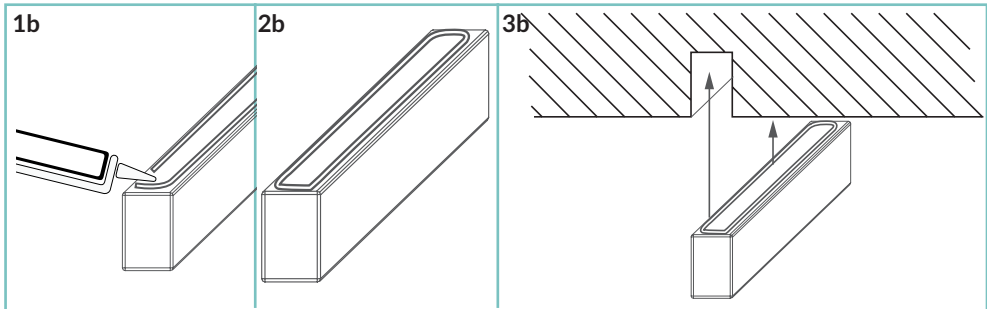

*Nano è un minimalistico profilo lineare che crea un omogeneo effetto di luce per un'illuminazione uniforme grazie al suo stretto schermo in PMMA opalino. Perfettamente idoneo al montaggio sotto gradini, scaffali, all'interno di nicchie, arredi, espositori. Nano sviluppa un massimo di 828 lumen al metro da binning-free two-step MacAdam's ellipses SMD LEDs attentamente selezionati con una scelta di tre temperature di colore standard (2700K, 3000K, 4000K). Nano è alimentato da tensione costante a 24Vdc.*

## TECHNICAL DATA / SCHEDA PRODOTTO:

Body:	Anodized aluminium 6026	Corpo:	Alluminio 6026 anodizzato
Glass:	Opal extruded PMMA	Vetro:	PMMA estruso opale
Finishes:	Natural anodized	Finiture:	Anodizzato naturale
Installation:	Surface mounted / Recessed	Fissaggio:	Su superficie / Incassato
Power supply cables:	45cm 2x22 AWG	Cavo di alimentazione:	45cm 2x22 AWG
Power supply:	Constant voltage 24Vdc	Alimentazione:	Tensione costante 24Vdc
Power consumption:	12,5 W/m	Potenza assorbita:	12,5 W/m
CRI:	>90	CRI:	>90
Bin selection:	Binning free 2 step MacAdam's	Selezione bin:	Binning free 2 step MacAdam's
Lumenoutput (source):	1380lm/m (3000K)	Flusso luminoso (sorgente):	1380lm/m (3000K)
Delivered Lumen:	828lm/m (3000K)	Flusso luminoso:	828lm/m (3000K)
Operating temperature:	-20°C +50°C	Temperatura di funzionamento:	-20°C +50°C
IP rating:	IP40	Grado di protezione:	IP40
Insulation class:	Class III	Classe d'isolamento:	Classe III
Weight:	140 g/meter	Peso:	140 g/meter
Optics:	Opal screen	Ottiche:	Schermo opalino
Energy rating:	A++	Energy rating:	A++
LED colour temperature:	2700K / 3000K / 4000K	Temperatura colore LED:	2700K / 3000K / 4000K
Lifetime LED:	100000 hrs	Vita media LED:	100000 hrs
Photo biological risk:	RG0 / RG1	Rischio fotobiologico:	RG0 / RG1