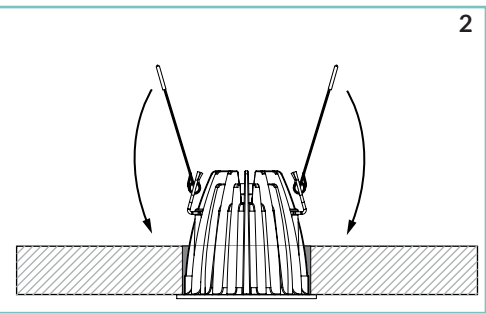

**DIMMER-PUSH BUTTON****DIMMER-DALI****TECHNICAL DATA / SCHEDA PRODOTTO:**

Body:	Die-cast aluminium	Corpo:	Pressofusione di alluminio
Finishes:	White RAL 9003 / Black RAL 9005	Finiture:	Bianco RAL 9003 / Nero RAL 9005
Installation:	Fixing springs	Fissaggio:	Molle di fissaggio
Power Supply Cables:	30 cm PVC + PVC 2x0,5 mm <sup>2</sup>	Cavi di alimentazione:	30 cm PVC + PVC 2x0,5 mm <sup>2</sup>
Power Supply:	Constant current 500mA Max	Alimentazione:	Corrente costante 500mA Max
Power Consumption:	12,9 Watt Max	Potenza assorbita:	12,9 Watt Max
CRI:	>90 (Dim to warm 95)	CRI:	>90 (Dim to warm 95)
Bin selection:	Binning free 2 step MacAdam's	Selezione Bin:	Binning free 2 step MacAdam's
Lumen Output:	1154 / Dim to warm 1150 lm	Flusso luminoso:	1154 / Dim to warm 1150 lm
Working Temperature:	-20°C + 45°C	Temperatura di funzionamento:	-20°C + 45°C
IP Rating:	IP20	Grado di protezione:	IP20
Insulation Class:	III	Classe di isolamento:	III
Weight:	235 g	Peso:	235 g
Optics:	20° / 32° / 40°	Ottiche:	20° / 32° / 40°
Energy Rating:	A++	Classe di consumo energetico:	A++
Colour Temperature:	2700K / 3000K / 4000K / Dim to warm (3000K - 1800K)	Temperatura colore:	2700K / 3000K / 4000K / Dim to warm (3000K - 1800K)
Lifetime LED:	100000 hrs	Vita media LED:	100000 hrs
Photo biological risk:	RG0 / RG1	Rischio fotobiologico:	RG0 / RG1
Max temperature (Ta 25°C):	65°C	Temperatura massima (Ta 25°C):	65°C