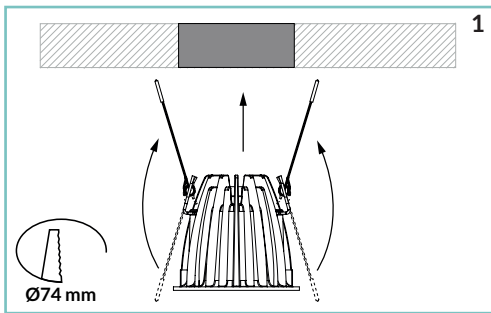

**DIMMER-PUSH BUTTON****DIMMER-DALI****TECHNICAL DATA / SCHEDA PRODOTTO:**

Body:	Die-cast aluminium	Corpo:	Pressofusione di alluminio
Finishes:	White RAL 9003 / Black RAL 9005	Finiture:	Bianco RAL 9003 / Nero RAL 9005
Installation:	Fixing springs	Fissaggio:	Molle di fissaggio
Power Supply Cables:	30 cm PVC + PVC 2x0,5 mm <sup>2</sup>	Cavi di alimentazione:	30 cm PVC + PVC 2x0,5 mm <sup>2</sup>
Power Supply:	Constant current 500mA Max	Alimentazione:	Corrente costante 500mA Max
Power Consumption:	12,9 Watt Max	Potenza assorbita:	12,9 Watt Max
CRI:	>90 (Dim to warm 95)	CRI:	>90 (Dim to warm 95)
Bin selection:	Binning free 2 step MacAdam's	Selezione Bin:	Binning free 2 step MacAdam's
Lumen Output:	1154 / Dim to warm 1150 lm	Flusso luminoso:	1154 / Dim to warm 1150 lm
Working Temperature:	-20°C + 45°C	Temperatura di funzionamento:	-20°C + 45°C
IP Rating:	IP20	Grado di protezione:	IP20
Insulation Class:	III	Classe di isolamento:	III
Weight:	235 g	Peso:	235 g
Optics:	20° / 32° / 40°	Ottiche:	20° / 32° / 40°
Energy Rating:	A++	Classe di consumo energetico:	A++
Colour Temperature:	2700K / 3000K / 4000K / Dim to warm (3000K - 1800K)	Temperatura colore:	2700K / 3000K / 4000K / Dim to warm (3000K - 1800K)
Lifetime LED:	100000 hrs	Vita media LED:	100000 hrs
Photo biological risk:	RG0 / RG1	Rischio fotobiologico:	RG0 / RG1
Max temperature (Ta 25°C):	65°C	Temperatura massima (Ta 25°C):	65°C