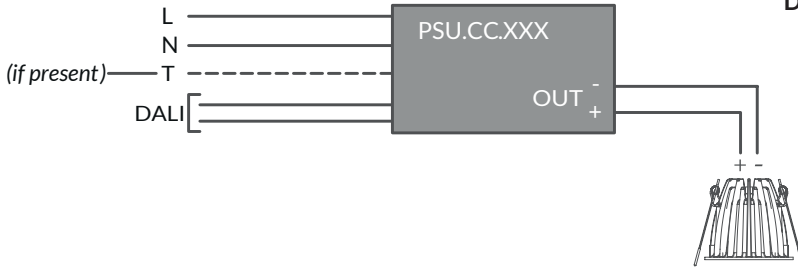

*Sono disponibili alimentatori compatibili per Optima per il controllo DALI o 1-10V.*

*Le opzioni, installate in fabbrica, includono lo schermo alveolare per un maggior controllo dell'abbagliamento, e un diffusore micro-prismatico per una luce ancora più morbida.*

**DIMMER-PUSH BUTTON****DIMMER-DALI****TECHNICAL DATA / SCHEDA PRODOTTO:**

Body:	Die-cast aluminium	Corpo:	Pressofusione di alluminio
Finishes:	White RAL 9003 / Black RAL 9005	Finiture:	Bianco RAL 9003 / Nero RAL 9005
Installation:	Fixing springs	Fissaggio:	Molle di fissaggio
Power Supply Cables:	30 cm PVC + PVC 2x0,5 mm <sup>2</sup>	Cavi di alimentazione:	30 cm PVC + PVC 2x0,5 mm <sup>2</sup>
Power Supply:	Constant current 500mA Max	Alimentazione:	Corrente costante 500mA Max
Power Consumption:	12,9 Watt Max	Potenza assorbita:	12,9 Watt Max
CRI:	>90 (Dim to warm 95)	CRI:	>90 (Dim to warm 95)
Bin selection:	Binning free 2 step MacAdam's	Selezione Bin:	Binning free 2 step MacAdam's
Lumen Output:	1154 / Dim to warm 1150 lm	Flusso luminoso:	1154 / Dim to warm 1150 lm
Working Temperature:	-20°C + 45°C	Temperatura di funzionamento:	-20°C + 45°C
IP Rating:	IP20	Grado di protezione:	IP20
Insulation Class:	III	Classe di isolamento:	III
Weight:	235 g	Peso:	235 g
Optics:	20° / 32° / 40°	Ottiche:	20° / 32° / 40°
Energy Rating:	A++	Classe di consumo energetico:	A++
Colour Temperature:	2700K / 3000K / 4000K / Dim to warm (3000K - 1800K)	Temperatura colore:	2700K / 3000K / 4000K / Dim to warm (3000K - 1800K)
Lifetime LED:	100000 hrs	Vita media LED:	100000 hrs
Photo biological risk:	RG0 / RG1	Rischio fotobiologico:	RG0 / RG1
Max temperature (Ta 25°C):	65°C	Temperatura massima (Ta 25°C):	65°C