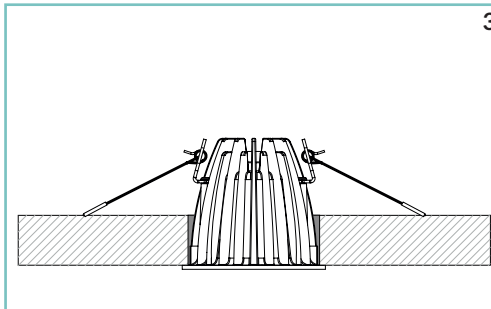

**DIMMER-PUSH BUTTON****DIMMER-DALI****TECHNICAL DATA / SCHEDA PRODOTTO:**

Body:	Die-cast aluminium	Corpo:	Pressofusione di alluminio
Finishes:	White RAL 9003 / Black RAL 9005	Finiture:	Bianco RAL 9003 / Nero RAL 9005
Installation:	Fixing springs	Fissaggio:	Molle di fissaggio
Power Supply Cables:	30 cm PVC + PVC 2x0,5 mm <sup>2</sup>	Cavi di alimentazione:	30 cm PVC + PVC 2x0,5 mm <sup>2</sup>
Power Supply:	Constant current 500mA Max	Alimentazione:	Corrente costante 500mA Max
Power Consumption:	12,9 Watt Max	Potenza assorbita:	12,9 Watt Max
CRI:	>90 (Dim to warm 95)	CRI:	>90 (Dim to warm 95)
Bin selection:	Binning free 2 step MacAdam's	Selezione Bin:	Binning free 2 step MacAdam's
Lumen Output:	1154 / Dim to warm 1150 lm	Flusso luminoso:	1154 / Dim to warm 1150 lm
Working Temperature:	-20°C + 45°C	Temperatura di funzionamento:	-20°C + 45°C
IP Rating:	IP20	Grado di protezione:	IP20
Insulation Class:	III	Classe di isolamento:	III
Weight:	235 g	Peso:	235 g
Optics:	20° / 32° / 40°	Ottiche:	20° / 32° / 40°
Energy Rating:	A++	Classe di consumo energetico:	A++
Colour Temperature:	2700K / 3000K / 4000K / Dim to warm (3000K - 1800K)	Temperatura colore:	2700K / 3000K / 4000K / Dim to warm (3000K - 1800K)
Lifetime LED:	100000 hrs	Vita media LED:	100000 hrs
Photo biological risk:	RG0 / RG1	Rischio fotobiologico:	RG0 / RG1
Max temperature (Ta 25°C):	65°C	Temperatura massima (Ta 25°C):	65°C