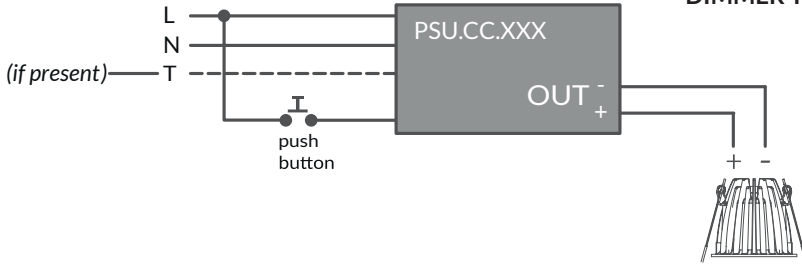

*Sono disponibili alimentatori compatibili per Optima per il controllo DALI o 1-10V.*

*Le opzioni, installate in fabbrica, includono lo schermo alveolare per un maggior controllo dell'abbagliamento, e un diffusore micro-prismatico per una luce ancora più morbida.*

**DIMMER-PUSH BUTTON****DIMMER-DALI****TECHNICAL DATA / SCHEDA PRODOTTO:**

Body:	Die-cast aluminium	Corpo:	Pressofusione di alluminio
Finishes:	White RAL 9003 / Black RAL 9005	Finiture:	Bianco RAL 9003 / Nero RAL 9005
Installation:	Fixing springs	Fissaggio:	Molle di fissaggio
Power Supply Cables:	30 cm PVC + PVC 2x0,5 mm <sup>2</sup>	Cavi di alimentazione:	30 cm PVC + PVC 2x0,5 mm <sup>2</sup>
Power Supply:	Constant current 500mA Max	Alimentazione:	Corrente costante 500mA Max
Power Consumption:	12,9 Watt Max	Potenza assorbita:	12,9 Watt Max
CRI:	>90 (Dim to warm 95)	CRI:	>90 (Dim to warm 95)
Bin selection:	Binning free 2 step MacAdam's	Selezione Bin:	Binning free 2 step MacAdam's
Lumen Output:	1154 / Dim to warm 1150 lm	Flusso luminoso:	1154 / Dim to warm 1150 lm
Working Temperature:	-20°C + 45°C	Temperatura di funzionamento:	-20°C + 45°C
IP Rating:	IP20	Grado di protezione:	IP20
Insulation Class:	III	Classe di isolamento:	III
Weight:	235 g	Peso:	235 g
Optics:	20° / 32° / 40°	Ottiche:	20° / 32° / 40°
Energy Rating:	A++	Classe di consumo energetico:	A++
Colour Temperature:	2700K / 3000K / 4000K / Dim to warm (3000K - 1800K)	Temperatura colore:	2700K / 3000K / 4000K / Dim to warm (3000K - 1800K)
Lifetime LED:	100000 hrs	Vita media LED:	100000 hrs
Photo biological risk:	RG0 / RG1	Rischio fotobiologico:	RG0 / RG1
Max temperature (Ta 25°C):	65°C	Temperatura massima (Ta 25°C):	65°C