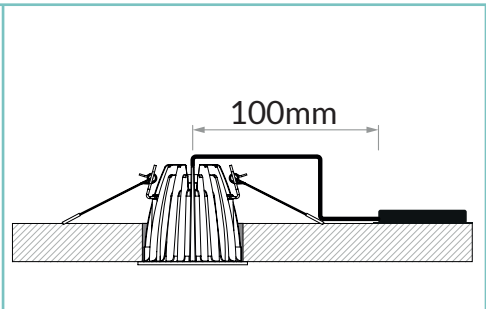

**DIMMER-PUSH BUTTON****DIMMER-DALI****TECHNICAL DATA / SCHEDA PRODOTTO:**

Body:	Die-cast aluminium	Corpo:	Pressofusione di alluminio
Finishes:	White RAL 9003 / Black RAL 9005	Finiture:	Bianco RAL 9003 / Nero RAL 9005
Installation:	Fixing springs	Fissaggio:	Molle di fissaggio
Power Supply Cables:	30 cm PVC + PVC 2x0,5 mm <sup>2</sup>	Cavi di alimentazione:	30 cm PVC + PVC 2x0,5 mm <sup>2</sup>
Power Supply:	Constant current 500mA Max	Alimentazione:	Corrente costante 500mA Max
Power Consumption:	12,9 Watt Max	Potenza assorbita:	12,9 Watt Max
CRI:	>90 (Dim to warm 95)	CRI:	>90 (Dim to warm 95)
Bin selection:	Binning free 2 step MacAdam's	Selezione Bin:	Binning free 2 step MacAdam's
Lumen Output:	1154 / Dim to warm 1150 lm	Flusso luminoso:	1154 / Dim to warm 1150 lm
Working Temperature:	-20°C + 45°C	Temperatura di funzionamento:	-20°C + 45°C
IP Rating:	IP20	Grado di protezione:	IP20
Insulation Class:	III	Classe di isolamento:	III
Weight:	235 g	Peso:	235 g
Optics:	20° / 32° / 40°	Ottiche:	20° / 32° / 40°
Energy Rating:	A++	Classe di consumo energetico:	A++
Colour Temperature:	2700K / 3000K / 4000K / Dim to warm (3000K - 1800K)	Temperatura colore:	2700K / 3000K / 4000K / Dim to warm (3000K - 1800K)
Lifetime LED:	100000 hrs	Vita media LED:	100000 hrs
Photo biological risk:	RG0 / RG1	Rischio fotobiologico:	RG0 / RG1
Max temperature (Ta 25°C):	65°C	Temperatura massima (Ta 25°C):	65°C