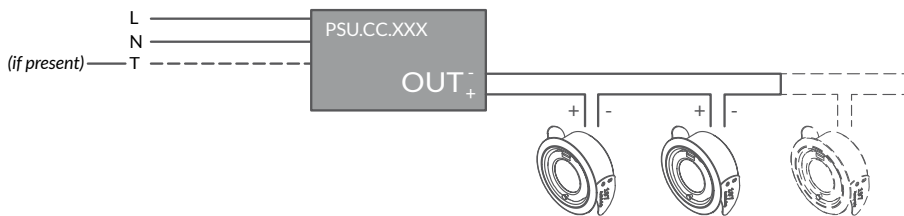

ON/OFF

DIMMER-PUSH BUTTON

DIMMER-DALI