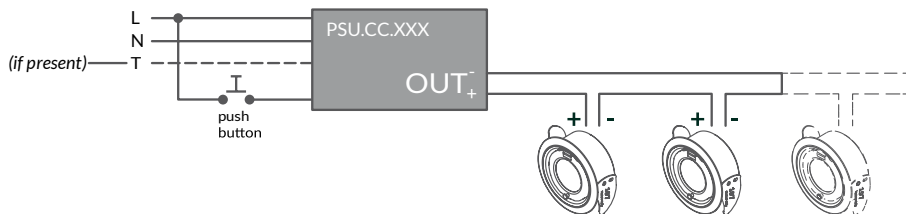

DIMMER-PUSH BUTTON