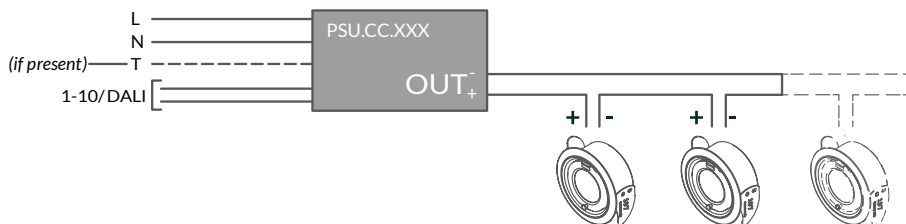

DIMMER-DALI