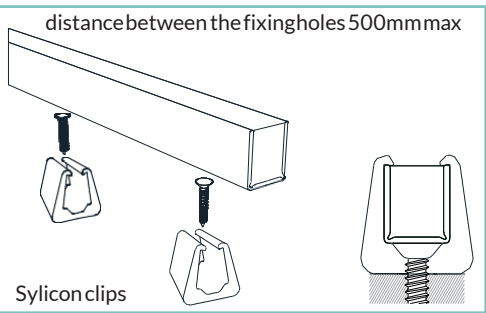

In case of continuous line installation, align the individual light lines to avoid malfunctions of the LED PCB.