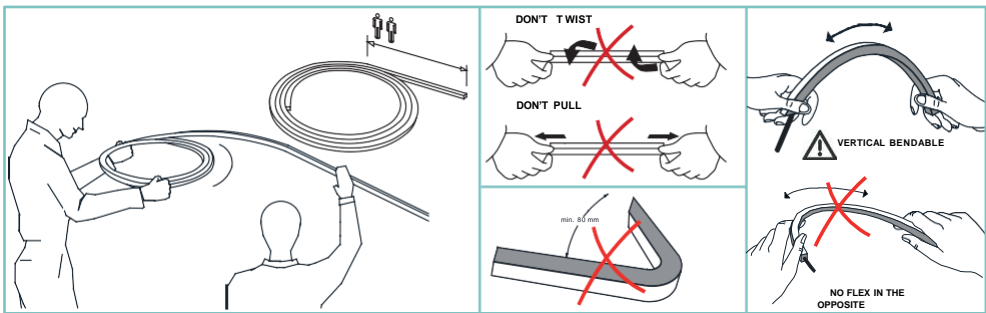

## FLEXLITE CURVE

unonovesette

Resined LED strip for indoor or outdoor use with protection class IP68. 204 LED per meter, available in various light shades. White PVC sheath, opal resin coating with protection against UV radiation, and to the corrosive action of salt. Manufactured in an automated production line. Maximum length 5 meters, 24Vdc power supply. Available with different accessories.

*Strip LED resinata per utilizzi interni o esterni con grado di protezione IP68. 204 LED metro, disponibile con varie tonalità di luce. Guaina in PVC bianco, resinatura opale con protezione contro gli effetti nocivi raggi UV, ed all'azione corrosiva del sale. Fabbricata in linea di produzione automatizzata. Lunghezza massima 5 metri, alimentazione 24Vdc. Disponibili a catalogo differenti accessori.*

In case of continuous line installation, align the individual light lines to avoid malfunctions of the LED PCB.