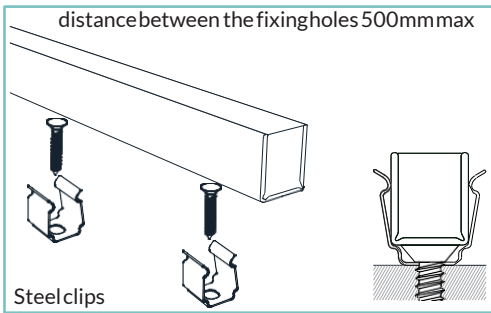

In case of continuous line installation, align the individual light lines to avoid malfunctions of the LED PCB.