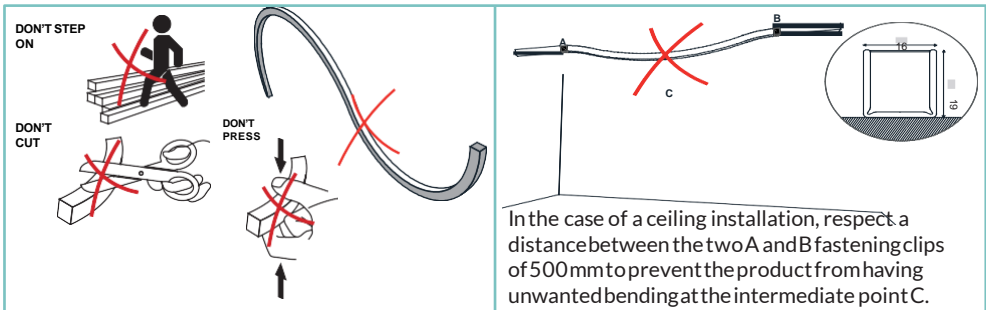

## FLEXLITE CURVE

unonovesette

Resined LED strip for indoor or outdoor use with protection class IP68. 204 LED per meter, available in various light shades. White PVC sheath, opal resin coating with protection against UV radiation, and to the corrosive action of salt. Manufactured in an automated production line. Maximum length 5 meters, 24Vdc power supply. Available with different accessories.

*Strip LED resinata per utilizzi interni o esterni con grado di protezione IP68. 204 LED metro, disponibile con varie tonalità di luce. Guaina in PVC bianco, resinatura opale con protezione contro gli effetti nocivi raggi UV, ed all'azione corrosiva del sale. Fabbricata in linea di produzione automatizzata. Lunghezza massima 5 metri, alimentazione 24Vdc. Disponibili a catalogo differenti accessori.*

In case of continuous line installation, align the individual light lines to avoid malfunctions of the LED PCB.