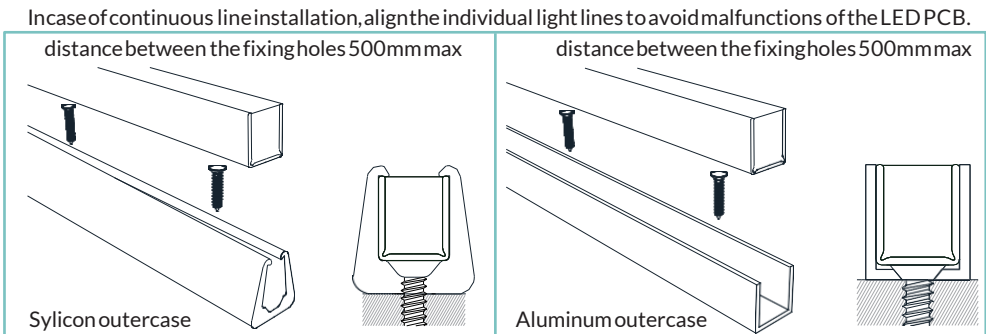

## FLEXLITE CURVE

unonovesette

Resined LED strip for indoor or outdoor use with protection class IP68. 204 LED per meter, available in various light shades. White PVC sheath, opal resin coating with protection against UV radiation, and to the corrosive action of salt. Manufactured in an automated production line. Maximum length 5 meters, 24Vdc power supply. Available with different accessories.

*Strip LED resinata per utilizzi interni o esterni con grado di protezione IP68. 204 LED metro, disponibile con varie tonalità di luce. Guaina in PVC bianco, resinatura opale con protezione contro gli effetti nocivi raggi UV, ed all'azione corrosiva del sale. Fabbricata in linea di produzione automatizzata. Lunghezza massima 5 metri, alimentazione 24Vdc. Disponibili a catalogo differenti accessori.*

In case of continuous line installation, align the individual light lines to avoid malfunctions of the LED PCB.