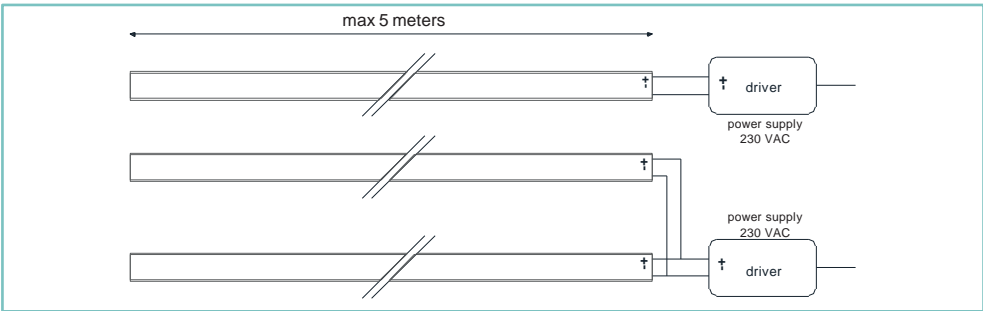

*Strip LED resinata per utilizzi interni o esterni con grado di protezione IP68. 204 LED metro, disponibile con varie tonalità di luce. Guaina in PVC bianco, resinatura opale con protezione contro gli effetti nocivi raggi UV, ed all'azione corrosiva del sale. Fabbricata in linea di produzione automatizzata. Lunghezza massima 5 metri, alimentazione 24Vdc. Disponibili a catalogo differenti accessori.*

In case of continuous line installation, align the individual light lines to avoid malfunctions of the LED PCB.