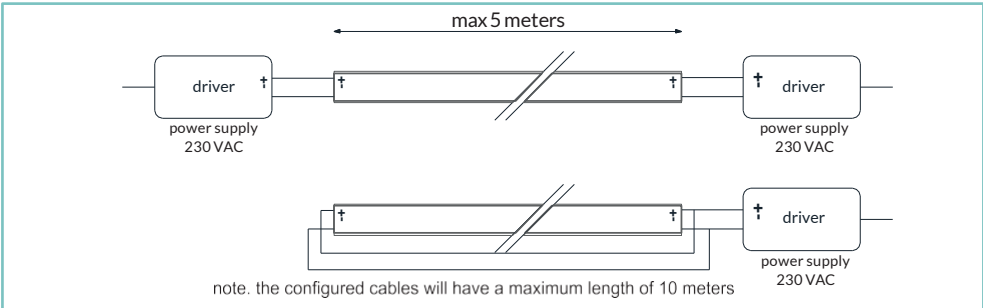

*Strip LED resinata per utilizzi interni o esterni con grado di protezione IP68. 204 LED metro, disponibile con varie tonalità di luce. Guaina in PVC bianco, resinatura opale con protezione contro gli effetti nocivi raggi UV, ed all'azione corrosiva del sale. Fabbricata in linea di produzione automatizzata. Lunghezza massima 5 metri, alimentazione 24Vdc. Disponibili a catalogo differenti accessori.*

In case of continuous line installation, align the individual light lines to avoid malfunctions of the LED PCB.