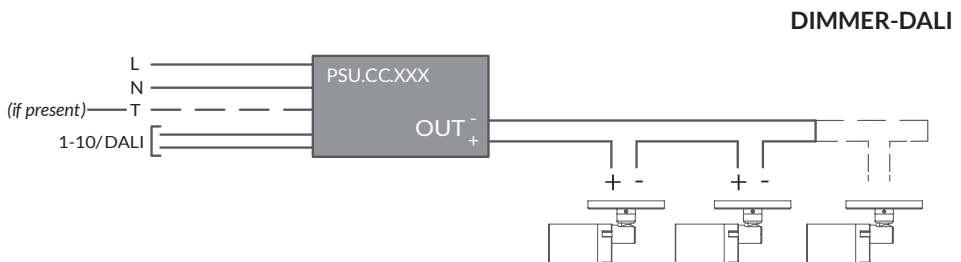

## TECHNICAL DATA / SCHEDA PRODOTTO:

Body:	Aluminium 6082	Corpo:	Alluminio 6082
Glass:	Extra clear tempered glass 4mm	Vetro:	Vetro temperato extrachiaro sp.4mm
Finishes:	Natural anodized / Black anodized	Finiture:	Anodizzato naturale / Anodizzato nero
Installation:	Surface mounted	Fissaggio:	Su superficie
Power Supply Cables:	35 cm NS20N PCP 2x0,5 mm <sup>2</sup>	Cavi di alimentazione:	35 cm NS20N PCP 2x0,5 mm <sup>2</sup>
Power Supply:	12-24Vdc	Alimentazione:	12-24Vdc
Power Consumption:	2 Watt Max	Potenza assorbita:	2 Watt Max
CRI:	>90	CRI:	>90
Bin selection:	Binning free 2 step MacAdam's	Selezione Bin:	Binning free 2 step MacAdam's
Lumen Output:	170 lm	Flusso luminoso:	170 lm
Working Temperature:	-20°C +45°C	Temperatura di funzionamento:	-20°C +45°C
IP Rating:	IP66	Grado di protezione:	IP66
Insulation Class:	III	Classe di isolamento:	III
Protection impact IK	07	Protezione impatto IK	07
Weight:	250 g	Peso:	250 g
Optics:	10° / 23° / 43°	Ottiche:	10° / 23° / 43°
Energy Rating:	A++	Classe di consumo energetico:	A++
Colour Temperature:	2200K / 2700K / 3000K / 4000K	Temperatura colore:	2200K / 2700K / 3000K / 4000K
Lifetime LED:	100000 hrs	Vita media LED:	100000 hrs
Photo biological risk:	RG0/RG1	Rischio fotobiologico:	RG0/RG1
Max temperature (Ta 25°C):	50°C	Temperatura massima (Ta 25°C):	50°C