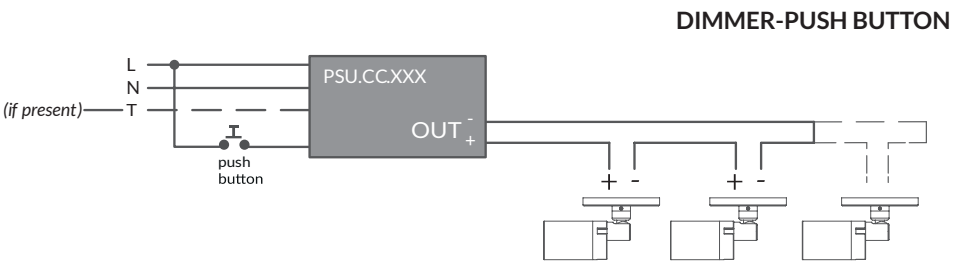

### NOTE!/NOTA!

This fixture is guaranteed only if installed with constant voltage 197 drivers.

*Utilizzare esclusivamente alimentatori a tensione costante forniti da 197, l'utilizzo di alimentatori differenti invalida la garanzia*

## TECHNICAL DATA / SCHEDA PRODOTTO:

Body:	Aluminium 6082	Corpo:	Alluminio 6082
Glass:	Extra clear tempered glass 4mm	Vetro:	Vetro temperato extrachiaro sp.4mm
Finishes:	Natural anodized / Black anodized	Finiture:	Anodizzato naturale / Anodizzato nero
Installation:	Surface mounted	Fissaggio:	Su superficie
Power Supply Cables:	35 cm NS20N PCP 2x0,5 mm <sup>2</sup>	Cavi di alimentazione:	35 cm NS20N PCP 2x0,5 mm <sup>2</sup>
Power Supply:	12-24Vdc	Alimentazione:	12-24Vdc
Power Consumption:	2 Watt Max	Potenza assorbita:	2 Watt Max
CRI:	>90	CRI:	>90
Bin selection:	Binning free 2 step MacAdam's	Selezione Bin:	Binning free 2 step MacAdam's
Lumen Output:	170 lm	Flusso luminoso:	170 lm
Working Temperature:	-20°C +45°C	Temperatura di funzionamento:	-20°C +45°C
IP Rating:	IP66	Grado di protezione:	IP66
Insulation Class:	III	Classe di isolamento:	III
Protection impact IK	07	Protezione impatto IK	07
Weight:	250 g	Peso:	250 g
Optics:	10° / 23° / 43°	Ottiche:	10° / 23° / 43°
Energy Rating:	A++	Classe di consumo energetico:	A++
Colour Temperature:	2200K / 2700K / 3000K / 4000K	Temperatura colore:	2200K / 2700K / 3000K / 4000K
Lifetime LED:	100000 hrs	Vita media LED:	100000 hrs
Photo biological risk:	RG0/RG1	Rischio fotobiologico:	RG0/RG1
Max temperature (Ta 25°C):	50°C	Temperatura massima (Ta 25°C):	50°C