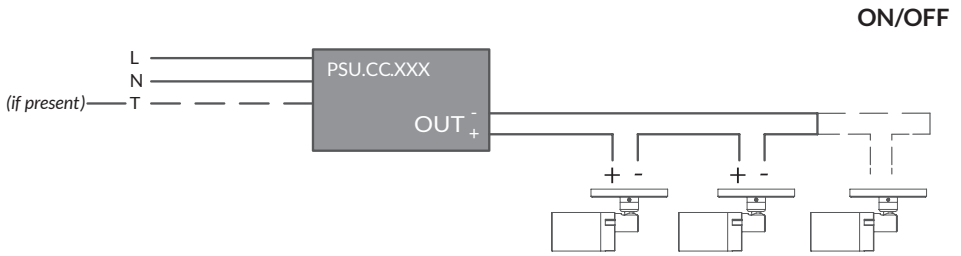

## TECHNICAL DATA / SCHEDA PRODOTTO:

Body:	Aluminium 6082	Corpo:	Alluminio 6082
Glass:	Extra clear tempered glass 4mm	Vetro:	Vetro temperato extrachiaro sp.4mm
Finishes:	Natural anodized / Black anodized	Finiture:	Anodizzato naturale / Anodizzato nero
Installation:	Surface mounted	Fissaggio:	Su superficie
Power Supply Cables:	35 cm NS20N PCP 2x0,5 mm <sup>2</sup>	Cavi di alimentazione:	35 cm NS20N PCP 2x0,5 mm <sup>2</sup>
Power Supply:	12-24Vdc	Alimentazione:	12-24Vdc
Power Consumption:	2 Watt Max	Potenza assorbita:	2 Watt Max
CRI:	>90	CRI:	>90
Bin selection:	Binning free 2 step MacAdam's	Selezione Bin:	Binning free 2 step MacAdam's
Lumen Output:	170 lm	Flusso luminoso:	170 lm
Working Temperature:	-20°C +45°C	Temperatura di funzionamento:	-20°C +45°C
IP Rating:	IP66	Grado di protezione:	IP66
Insulation Class:	III	Classe di isolamento:	III
Protection impact IK	07	Protezione impatto IK	07
Weight:	250 g	Peso:	250 g
Optics:	10° / 23° / 43°	Ottiche:	10° / 23° / 43°
Energy Rating:	A++	Classe di consumo energetico:	A++
Colour Temperature:	2200K / 2700K / 3000K / 4000K	Temperatura colore:	2200K / 2700K / 3000K / 4000K
Lifetime LED:	100000 hrs	Vita media LED:	100000 hrs
Photo biological risk:	RG0/RG1	Rischio fotobiologico:	RG0/RG1
Max temperature (Ta 25°C):	50°C	Temperatura massima (Ta 25°C):	50°C