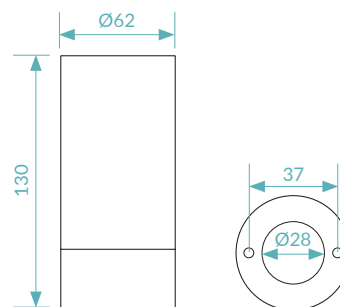

Flamed bronze
Bronzo brunito

.20

Corten
Corten

.23

Green RAL 6003
Verde RAL 6003

TECHNICAL DRAWING / DISEGNO TECNICO

measure unit / unità di misura: mm

PRODUCT CODE / CODICE PRODOTTO

V6PH = VARIO 60 P HV

Select one component from each column to specify a complete configuration:
Seleziona un componente per ogni colonna per la configurazione completa:

	LED colour / Colore LED	Optics / Ottiche	Finish / Finiture	Power / Potenza
	22 = 2200K	N = 10°	01 = White RAL 9003 / <i>Bianco RAL 9003</i>	09 = 9W
	25 = 2450K	M = 30°	05 = Black anodized / <i>Anodizzato nero</i>	
	27 = 2700K	W = 50°	07 = Natural anodized / <i>Anodizzato naturale</i>	
	30 = 3000K	E = 10°x45°	16 = Flamed bronze / <i>Bronzo brunito</i>	
40 = 4000K		20 = Corten / <i>Corten</i>		
		23 = Green RAL 6003 / <i>Verde RAL 6003</i>		