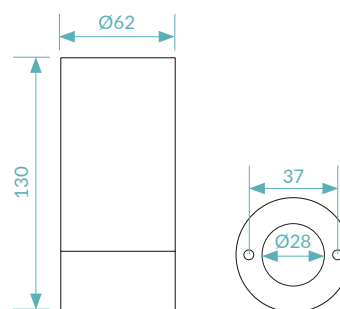

Flamed bronze
Bronzo brunito

.20

Corten
Corten

.23

Green RAL 6003
Verde RAL 6003

TECHNICAL DRAWING / DISEGNO TECNICO

measure unit / unità di misura: mm

PRODUCT CODE / CODICE PRODOTTO

V6PH = VARIO 60 P HV

Select one component from each column to specify a complete configuration:
 Seleziona un componente per ogni colonna per la configurazione completa:

LED colour / Colore LED	Optics / Ottiche	Finish / Finiture	Power / Potenza
27 = 2700K 30 = 3000K 40 = 4000K	N = 10° M = 30° W = 50° E = 10°x45°	01 = White RAL 9006 / White RAL 9006 05 = Black anodized / Anodizzato nero 07 = Natural anodized / Anodizzato naturale 16 = Flamed bronze / Bronzo brunito 20 = Corten / Corten 23 = Green RAL 6003 / Verde RAL 6003	09 = 9W