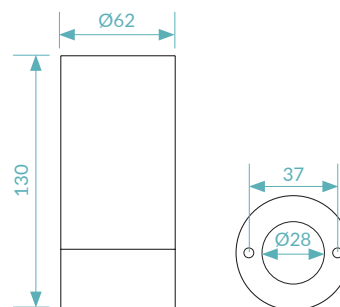

Pre-aged solid brass
Ottone pre-anticato

TECHNICAL DRAWING / DISEGNO TECNICO

measure unit / unità di misura: mm

PRODUCT CODE / CODICE PRODOTTO

V6PH = VARIO 60 P HV		Select one component from each column to specify a complete configuration: <i>Seleziona un componente per ogni colonna per la configurazione completa:</i>			
		LED colour / Colore LED	Optics / Ottiche	Finish / Finiture	Power / Potenza
		27 = 2700K 30 = 3000K 40 = 4000K	N = 10° M = 30° W = 50° E = 10°x45°	05 = Black anodized / <i>Anodizzato nero</i> 07 = Natural anodized / <i>Anodizzato naturale</i> 10 = Aged solid brass / <i>Ottone anticato</i> 21 = Pre-aged solid brass / <i>Ottone pre-anticato</i>	09 = 9W

Standard configuration example:
Esempio di configurazione standard:

V6PH.30.N.07.09 | Vario 60 P HV 3000K 10° optics natural anodized / *anodizzato naturale* 9W