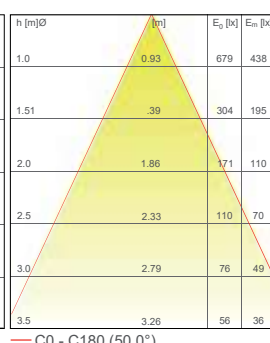

Corpo: Alluminio 6026 anodizzato / Ottone anticato
Vetro: Vetro temperato extrachiario 2 mm
Finiture: Bianco RAL 9003 / Nero RAL 9005 / Ottone anticato
Fissaggio: Su superficie
Cavo di alimentazione: 35 cm NS20N PCP 2x0,5 mm²
Alimentazione: Tensione costante 24Vdc
Potenza assorbita: 10 Watt / 18 Watt
CRI: >90
Selezione bin: Binning free 2 step MacAdam's
Flusso luminoso (sorgente): 2x515 lm / 2x730 lm (3000K)
Temperatura di funzionamento: -20°C +50°C
Grado di protezione: IP66
Classe d'isolamento: Classe III
Protezione impatto: IK04
Peso: 1,35 kg
Ottiche: 10° / 30° / 50° / 10°x45° / Lama
Temperatura colore LED: 2700K / 3000K / 4000K
Vita media LED: 100000 hrs
Rischio fotobiologico: RGO / RG1

PHOTOMETRICS / CURVE FOTOMETRICHE:

10° - 10 Watt

— C0 - C180 (10,0°)

30° - 10 Watt

— C0 - C180 (30,0°)

50° - 10 Watt

— C0 - C180 (50,0°)

10°x45° - 10 Watt