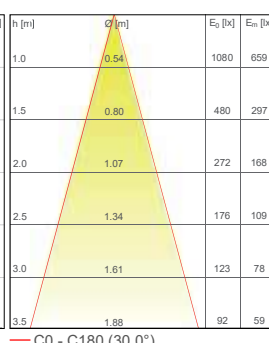

Corpo: Alluminio 6026 anodizzato / Ottone anticato
Vetro: Vetro temperato extrachiario 2 mm
Finiture: Bianco RAL 9003 / Nero RAL 9005 / Ottone anticato
Fissaggio: Su superficie
Cavo di alimentazione: 35 cm NS20N PCP 2x0,5 mm²
Alimentazione: Tensione costante 24Vdc
Potenza assorbita: 10 Watt / 18 Watt
CRI: >90
Selezione bin: Binning free 2 step MacAdam's
Flusso luminoso (sorgente): 2x515 lm / 2x730 lm (3000K)
Temperatura di funzionamento: -20°C +50°C
Grado di protezione: IP66
Classe d'isolamento: Classe III
Protezione impatto: IK04
Peso: 1,35 kg
Ottiche: 10° / 30° / 50° / 10°x45° / Lama
Temperatura colore LED: 2700K / 3000K / 4000K
Vita media LED: 100000 hrs
Rischio fotobiologico: RGO / RG1

PHOTOMETRICS / CURVE FOTOMETRICHE:

10° - 10 Watt

— C0 - C180 (10,0°)

30° - 10 Watt

— C0 - C180 (30,0°)

50° - 10 Watt

— C0 - C180 (50,0°)

10°x45° - 10 Watt