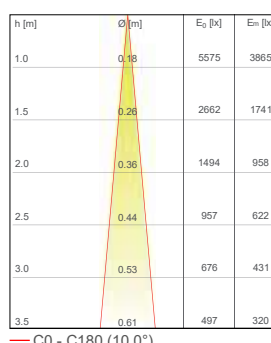

Corpo: Alluminio 6026 anodizzato / Ottone anticato
Vetro: Vetro temperato extrachiario 2 mm
Finiture: Bianco RAL 9003 / Nero RAL 9005 / Ottone anticato
Fissaggio: Su superficie
Cavo di alimentazione: 35 cm NS20N PCP 2x0,5 mm²
Alimentazione: Tensione costante 24Vdc
Potenza assorbita: 10 Watt / 18 Watt
CRI: >90
Selezione bin: Binning free 2 step MacAdam's
Flusso luminoso (sorgente): 2x515 lm / 2x730 lm (3000K)
Temperatura di funzionamento: -20°C +50°C
Grado di protezione: IP66
Classe d'isolamento: Classe III
Protezione impatto: IK04
Peso: 1,35 kg
Ottiche: 10° / 30° / 50° / 10°x45° / Lama
Temperatura colore LED: 2700K / 3000K / 4000K
Vita media LED: 100000 hrs
Rischio fotobiologico: RGO / RG1

PHOTOMETRICS / CURVE FOTOMETRICHE:

10° - 10 Watt

— C0 - C180 (10,0°)

30° - 10 Watt

— C0 - C180 (30,0°)

50° - 10 Watt

— C0 - C180 (50,0°)

10°x45° - 10 Watt