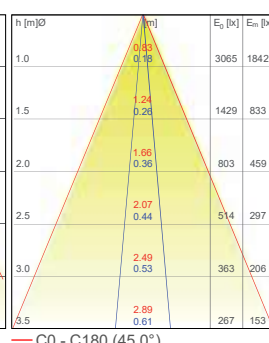

PHOTOMETRICS / CURVE FOTOMETRICHE:

10° - 10 Watt

— C0 - C180 (10,0°)

30° - 10 Watt

— C0 - C180 (30,0°)

50° - 10 Watt

— C0 - C180 (50,0°)

10°x45° - 10 Watt

— C0 - C180 (45,0°)
— C90 - C270 (10,0°)