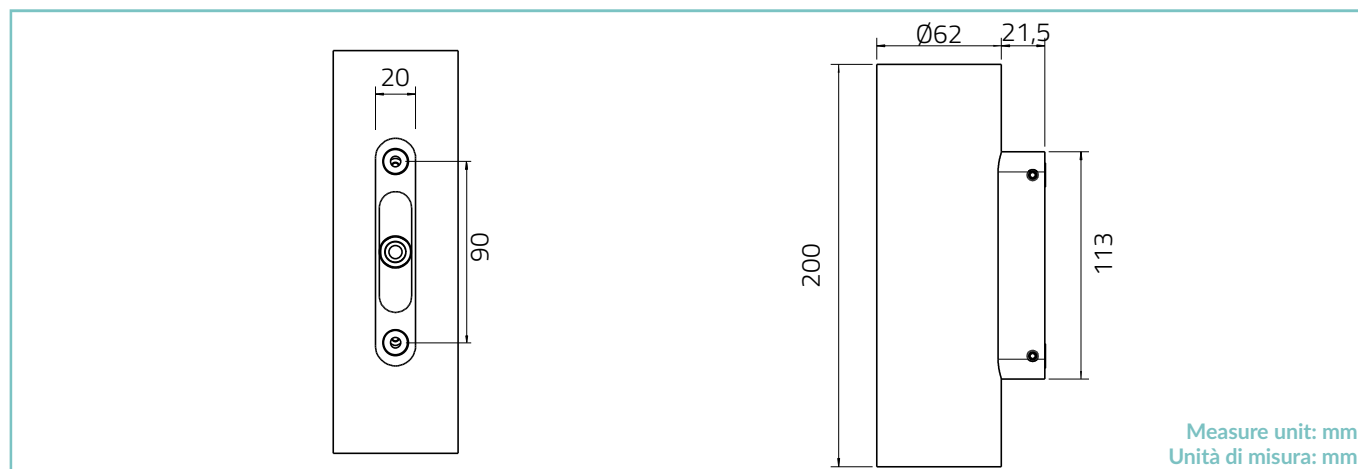

TECHNICAL DRAWING / DISEGNO TECNICO:

TECHNICAL SHEET / SCHEDA PRODOTTO:

Body: Anodized aluminium 6026 / Aged brass
Glass: Extra clear tempered glass 2mm
Finishes: White RAL 9003 / Black RAL 9005 / Aged brass
Installation: Surface mounted
Power supply cables: 35 cm NS20N PCP 2x0,5 mm²
Power supply: Constant voltage 24Vdc
Power consumption: 10 Watt / 18 Watt
CRI: >90
Bin selection: Binning free 2 step MacAdam's
Lumenoutput (source): 2x515 lm / 2x730 lm (3000K)
Operating temperature: -20°C +50°C
IP rating: IP66
Insulation class: Class III
Impact resistance: IK04
Weight: 1,35 kg
Optics: 10° / 30° / 50° / 10°x45° / Blade
LED colour temperature: 2700K / 3000K / 4000K
Lifetime LED: 100000 hrs
Photo biological risk: RGO / RG1

Corpo: Alluminio 6026 anodizzato / Ottone anticato
Vetro: Vetro temperato extrachiario 2 mm
Finiture: Bianco RAL 9003 / Nero RAL 9005 / Ottone anticato
Fissaggio: Su superficie
Cavo di alimentazione: 35 cm NS20N PCP 2x0,5 mm²
Alimentazione: Tensione costante 24Vdc
Potenza assorbita: 10 Watt / 18 Watt
CRI: >90
Selezione bin: Binning free 2 step MacAdam's
Flusso luminoso (sorgente): 2x515 lm / 2x730 lm (3000K)
Temperatura di funzionamento: -20°C +50°C
Grado di protezione: IP66
Classe d'isolamento: Classe III
Protezione impatto: IK04
Peso: 1,35 kg
Ottiche: 10° / 30° / 50° / 10°x45° / Lama
Temperatura colore LED: 2700K / 3000K / 4000K
Vita media LED: 100000 hrs
Rischio fotobiologico: RGO / RG1