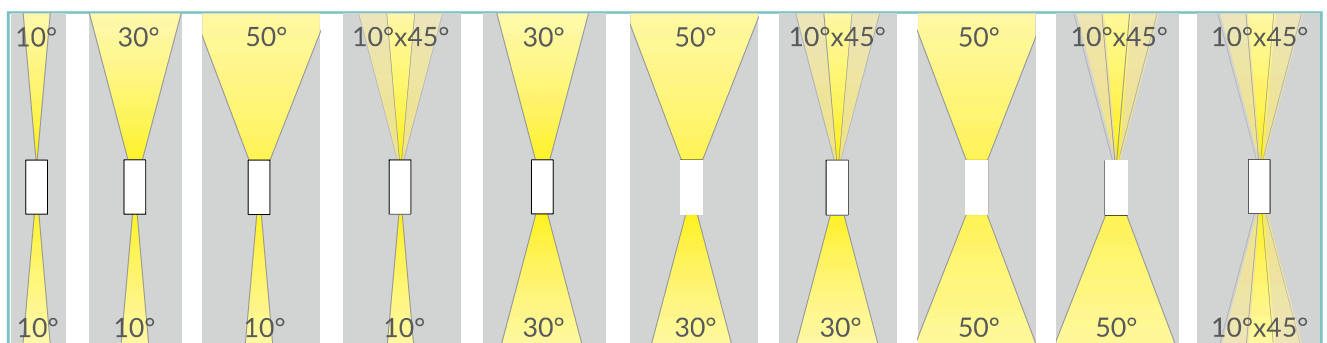

OPTICS / OTTICHE: